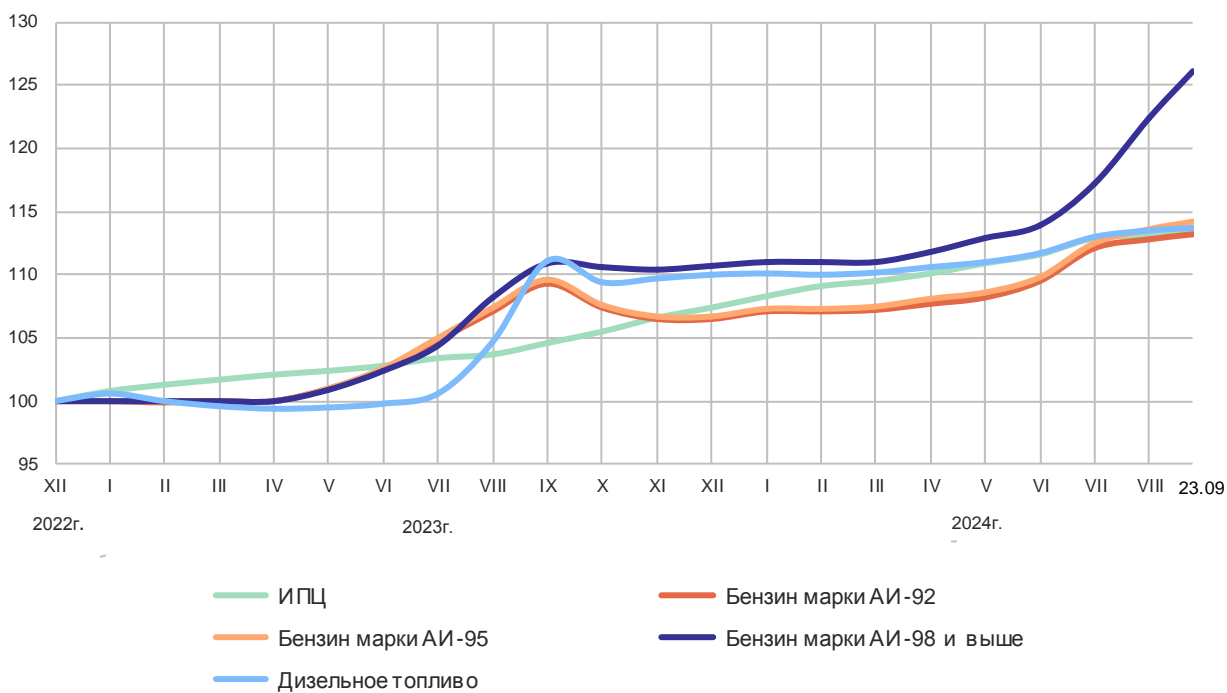

Индексы потребительских цен по Российской Федерации на конец периода, в % к декабрю 2022 года

¹ Без учета статистической информации по Донецкой Народной Республике, Луганской Народной Республике, Запорожской и Херсонской областям.