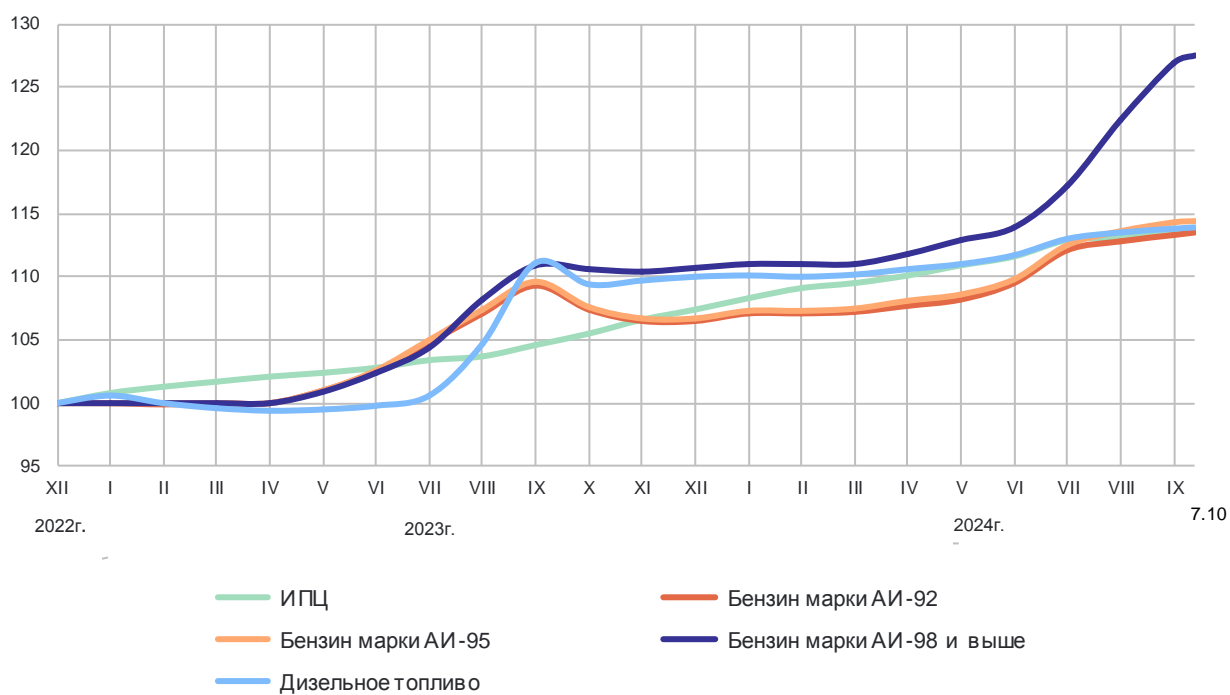

Индексы потребительских цен по Российской Федерации на конец периода, в % к декабрю 2022 года

¹ Без учета статистической информации по Донецкой Народной Республике, Луганской Народной Республике, Запорожской и Херсонской областям.