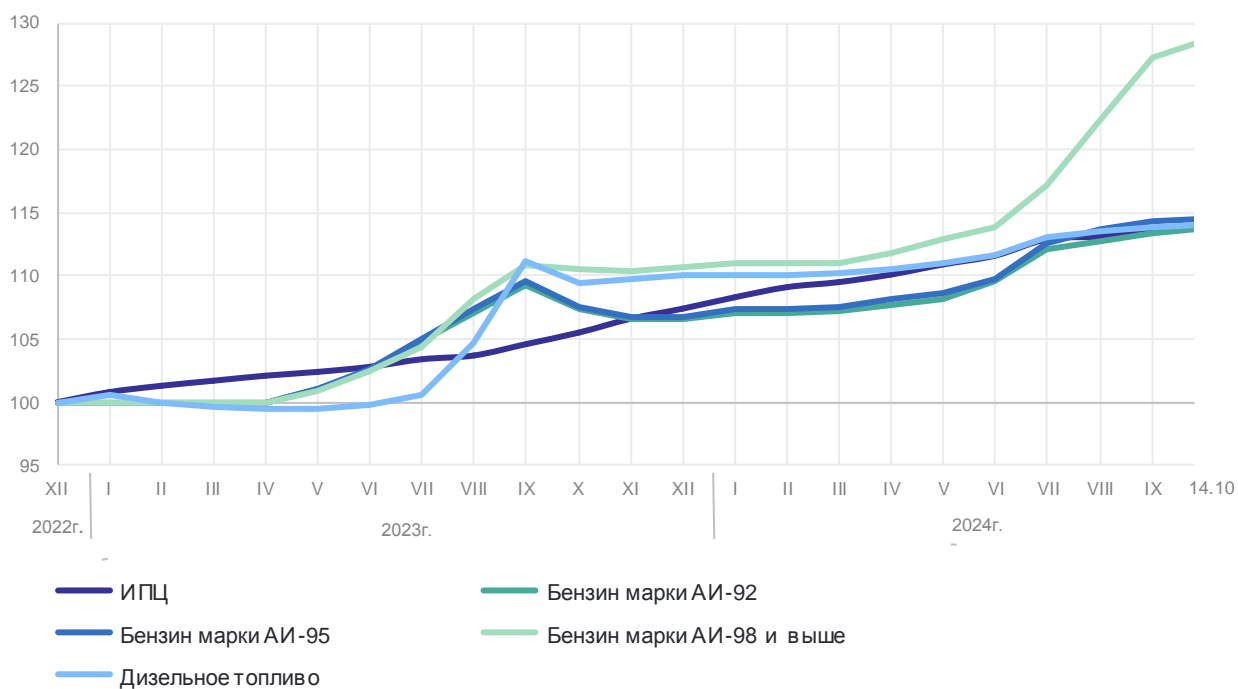

Индексы потребительских цен по Российской Федерации на конец периода, в % к декабрю 2022 года

¹ Без учета статистической информации по Донецкой Народной Республике, Луганской Народной Республике, Запорожской и Херсонской областям.