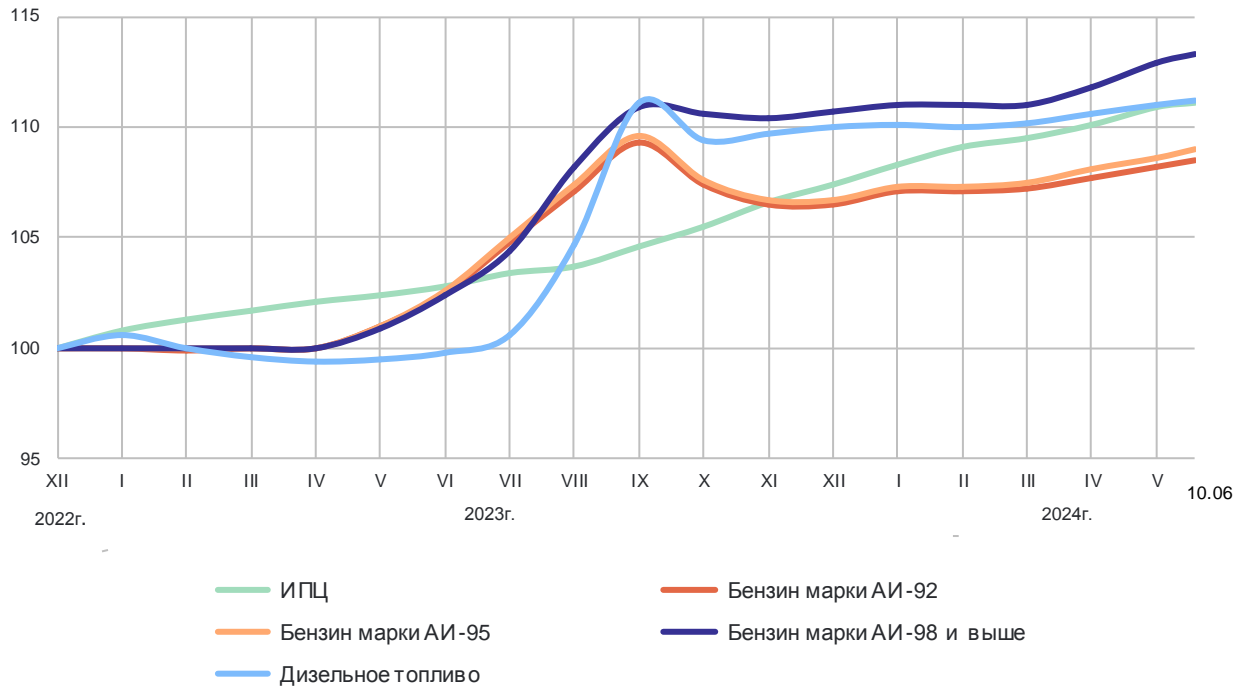

Индексы потребительских цен по Российской Федерации на конец периода, в % к декабрю 2022 года

¹ Без учета статистической информации по Донецкой Народной Республике, Луганской Народной Республике, Запорожской и Херсонской областям.