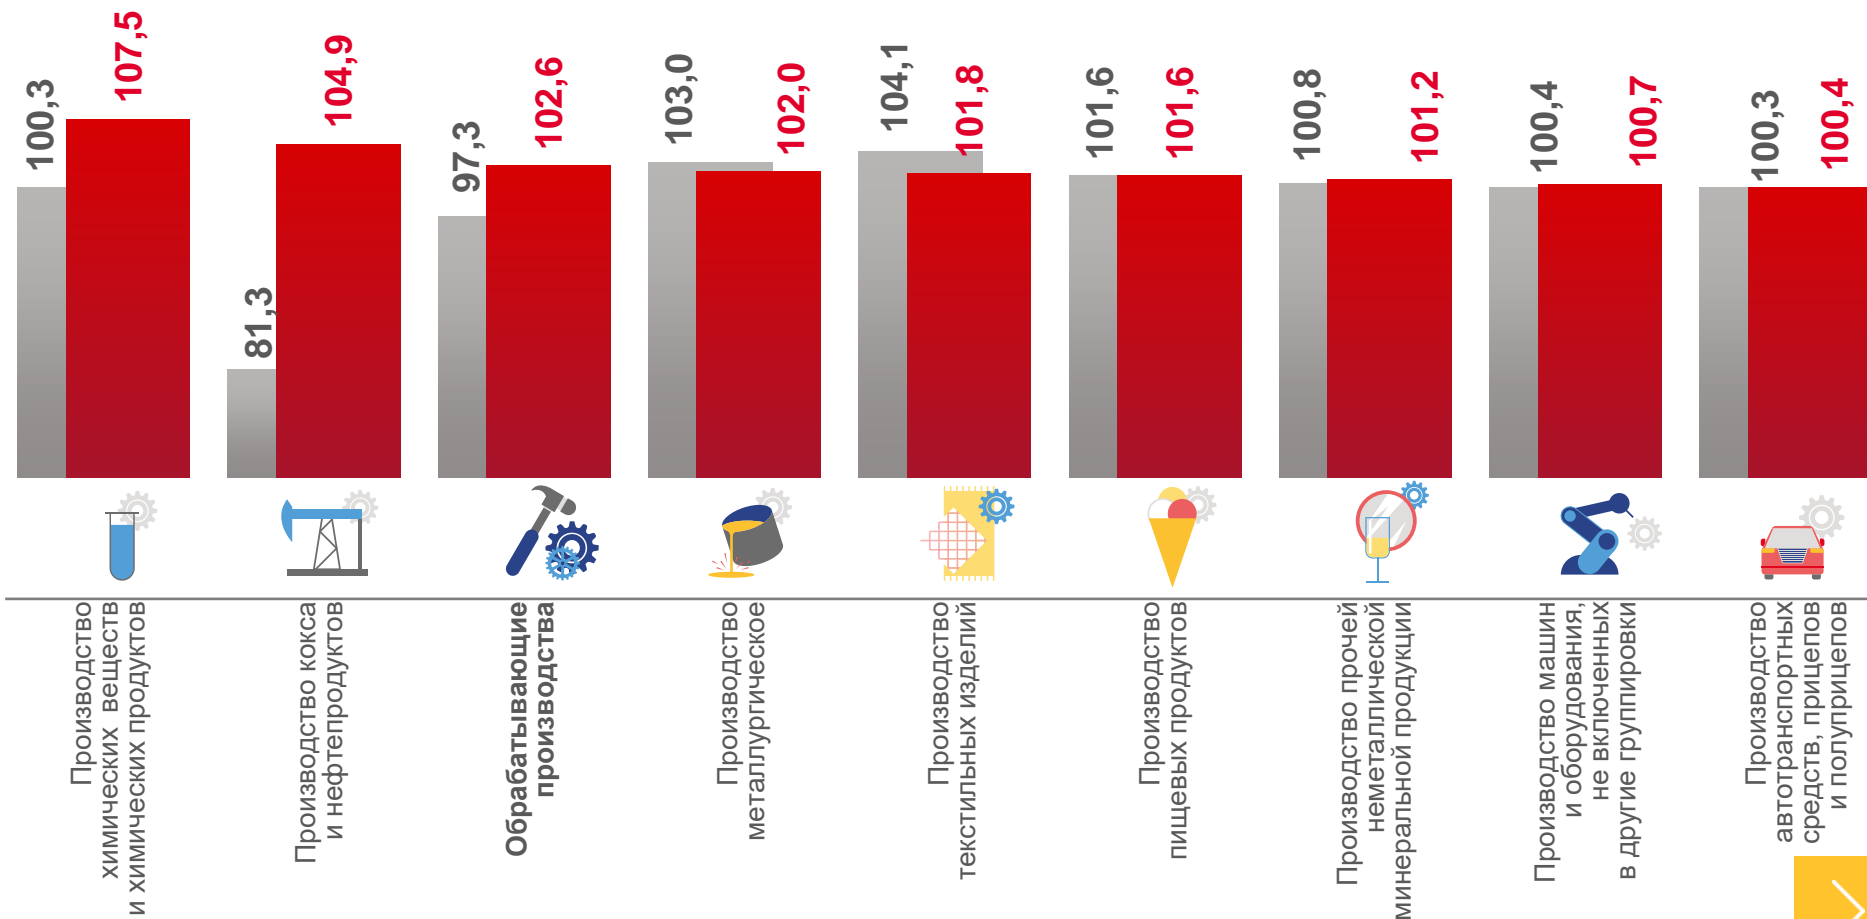

ИНДЕКСЫ ЦЕН ПРОИЗВОДИТЕЛЕЙ ПО ОБРАБАТЫВАЮЩИМ ПРОИЗВОДСТВАМ

В % К ПРЕДЫДУЩЕМУ МЕСЯЦУ

АПРЕЛЬ 2021 г. К МАРТУ 2021 г., %

■ Апрель 2020 г. к марту 2020 г.

■ Апрель 2021 г. к марту 2021 г.