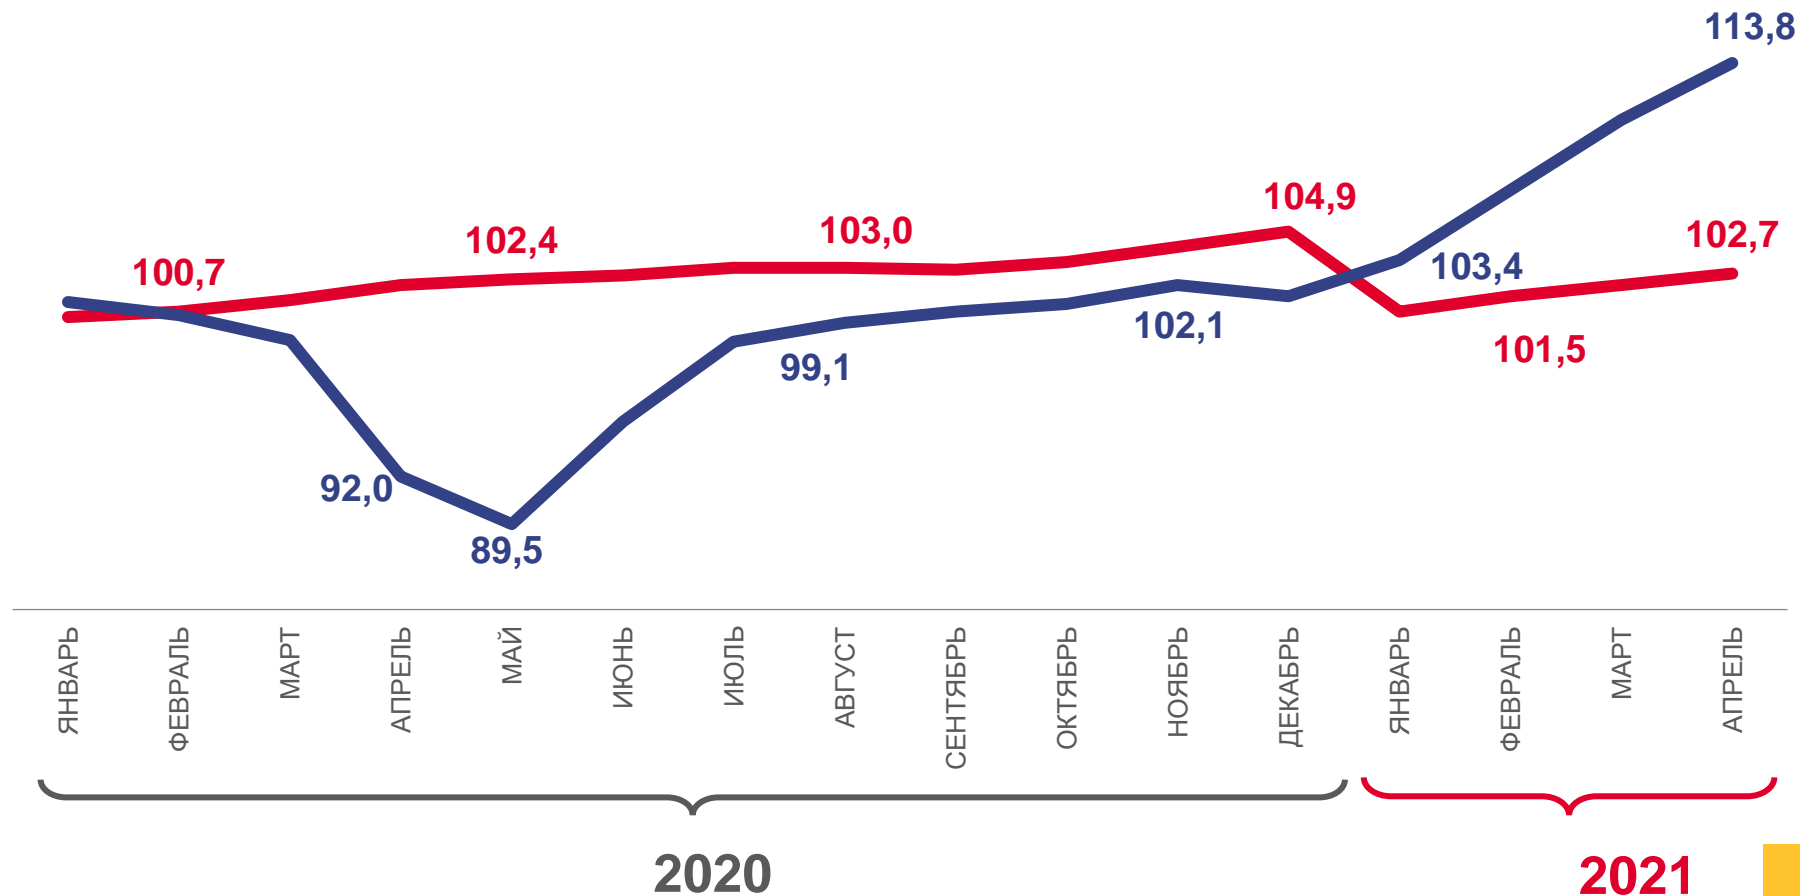

# ИНДЕКСЫ ЦЕН ПРОИЗВОДИТЕЛЕЙ И ПОТРЕБИТЕЛЬСКИХ ЦЕН

В % К ДЕКАБРЮ ПРЕДЫДУЩЕГО ГОДА

АПРЕЛЬ 2021 г. К ДЕКАБРЮ 2020 г., %

**113,8**

Индекс цен производителей

**102,7**

Индекс потребительских цен

Цены производителей промышленных товаров