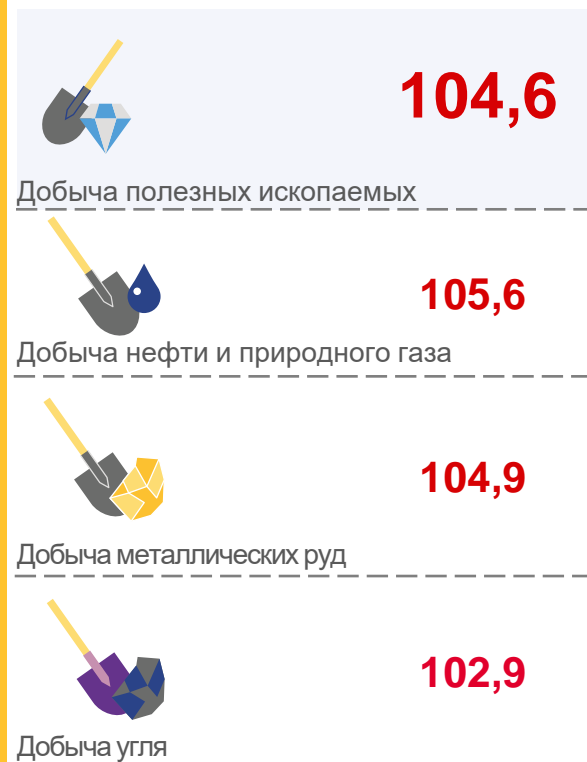

# ИНДЕКСЫ ЦЕН ПРОИЗВОДИТЕЛЕЙ ПРОМЫШЛЕННЫХ ТОВАРОВ В % К ДЕКАБРЮ ПРЕДЫДУЩЕГО ГОДА

АПРЕЛЬ 2021 г. К ДЕКАБРЮ 2020 г., %

■ Апрель 2020 г. к декабрю 2019 г. ■ Апрель 2021 г. к декабрю 2020 г.

# ИНДЕКСЫ ЦЕН ПРОИЗВОДИТЕЛЕЙ ПРОМЫШЛЕННЫХ ТОВАРОВ В % К ПРЕДЫДУЩЕМУ МЕСЯЦУ

АПРЕЛЬ 2021 г. К МАРТУ 2021 г., %

■ Апрель 2020 г. к марту 2020 г.

■ Апрель 2021 г. к марту 2021 г.

# ИНДЕКСЫ ЦЕН ПРОИЗВОДИТЕЛЕЙ ПО ДОБЫЧЕ ПОЛЕЗНЫХ ИСКОПАЕМЫХ

В % К ПРЕДЫДУЩЕМУ МЕСЯЦУ

АПРЕЛЬ 2021 г. К МАРТУ 2021 г., %

■ Апрель 2020 г. к марту 2020 г.

■ Апрель 2021 г. к марту 2021 г.