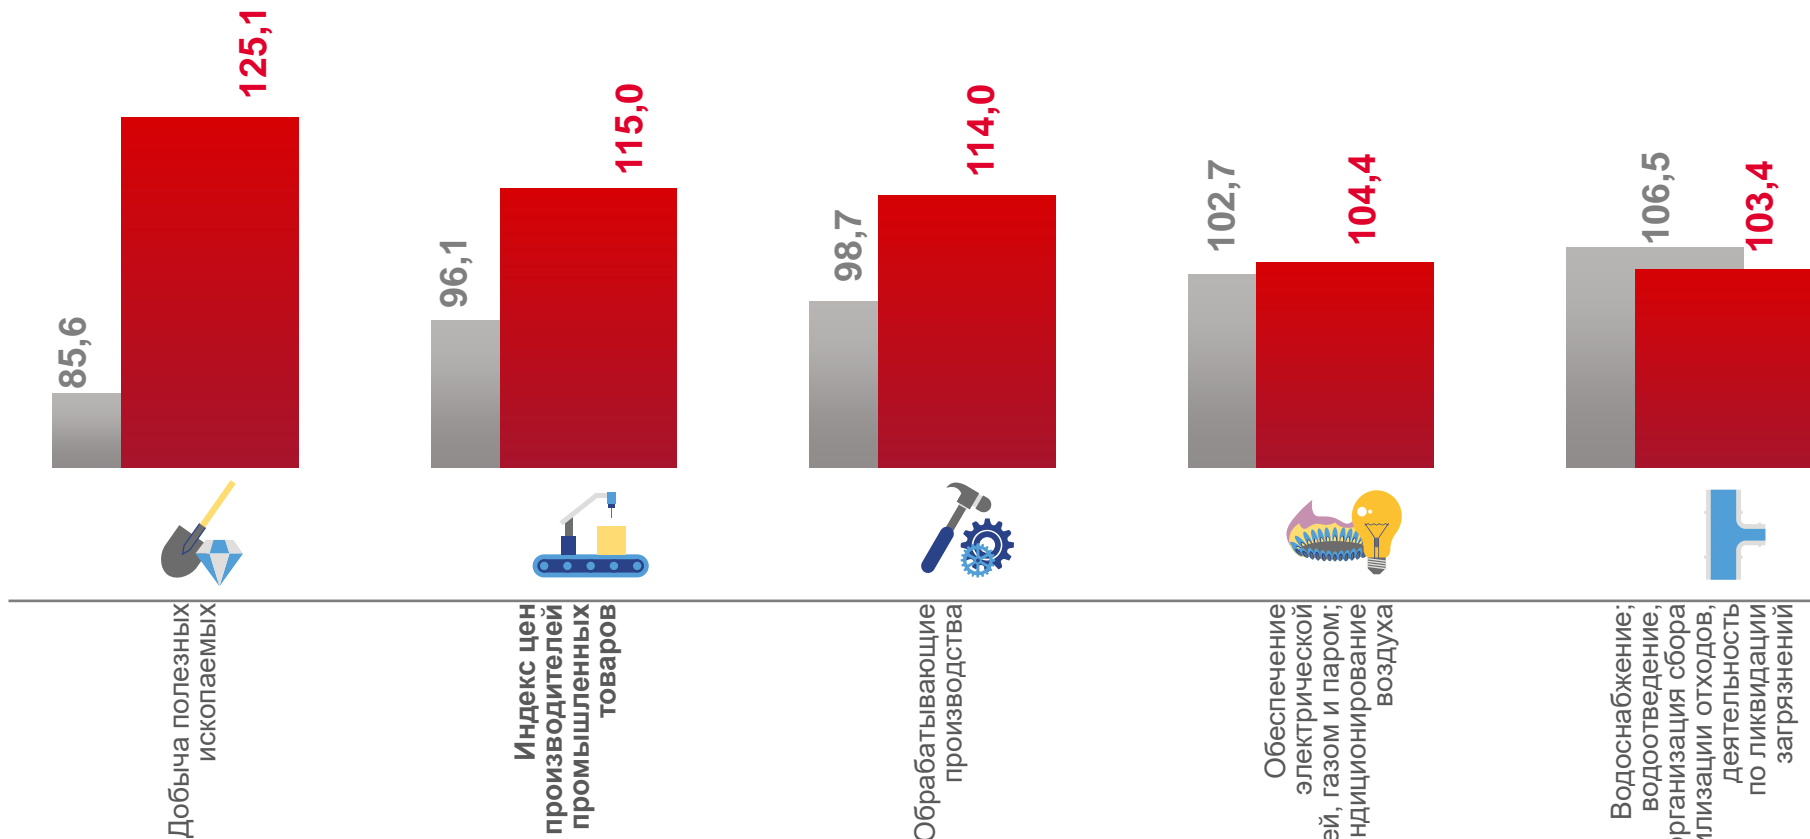

# ИНДЕКСЫ ЦЕН ПРОИЗВОДИТЕЛЕЙ ПРОМЫШЛЕННЫХ ТОВАРОВ

В % К СООТВЕТСТВУЮЩЕМУ МЕСЯЦУ ПРЕДЫДУЩЕГО ГОДА

АПРЕЛЬ 2021 г. К АПРЕЛЮ 2020 г., %

■ Апрель 2020 г. к апрелю 2019 г.

■ Апрель 2021 г. к апрелю 2020 г.

# ИНДЕКСЫ ЦЕН ПРОИЗВОДИТЕЛЕЙ ПРОМЫШЛЕННЫХ ТОВАРОВ

В % К СООТВЕТСТВУЮЩЕМУ ПЕРИОДУ ПРЕДЫДУЩЕГО ГОДА

ЯНВАРЬ-АПРЕЛЬ 2021 г.  
К ЯНВАРЮ-АПРЕЛЮ 2020 г., %

■ Январь-апрель 2020 г. к январю-апрелю 2019 г.

■ Январь-апрель 2021 г. к январю-апрелю 2020 г.