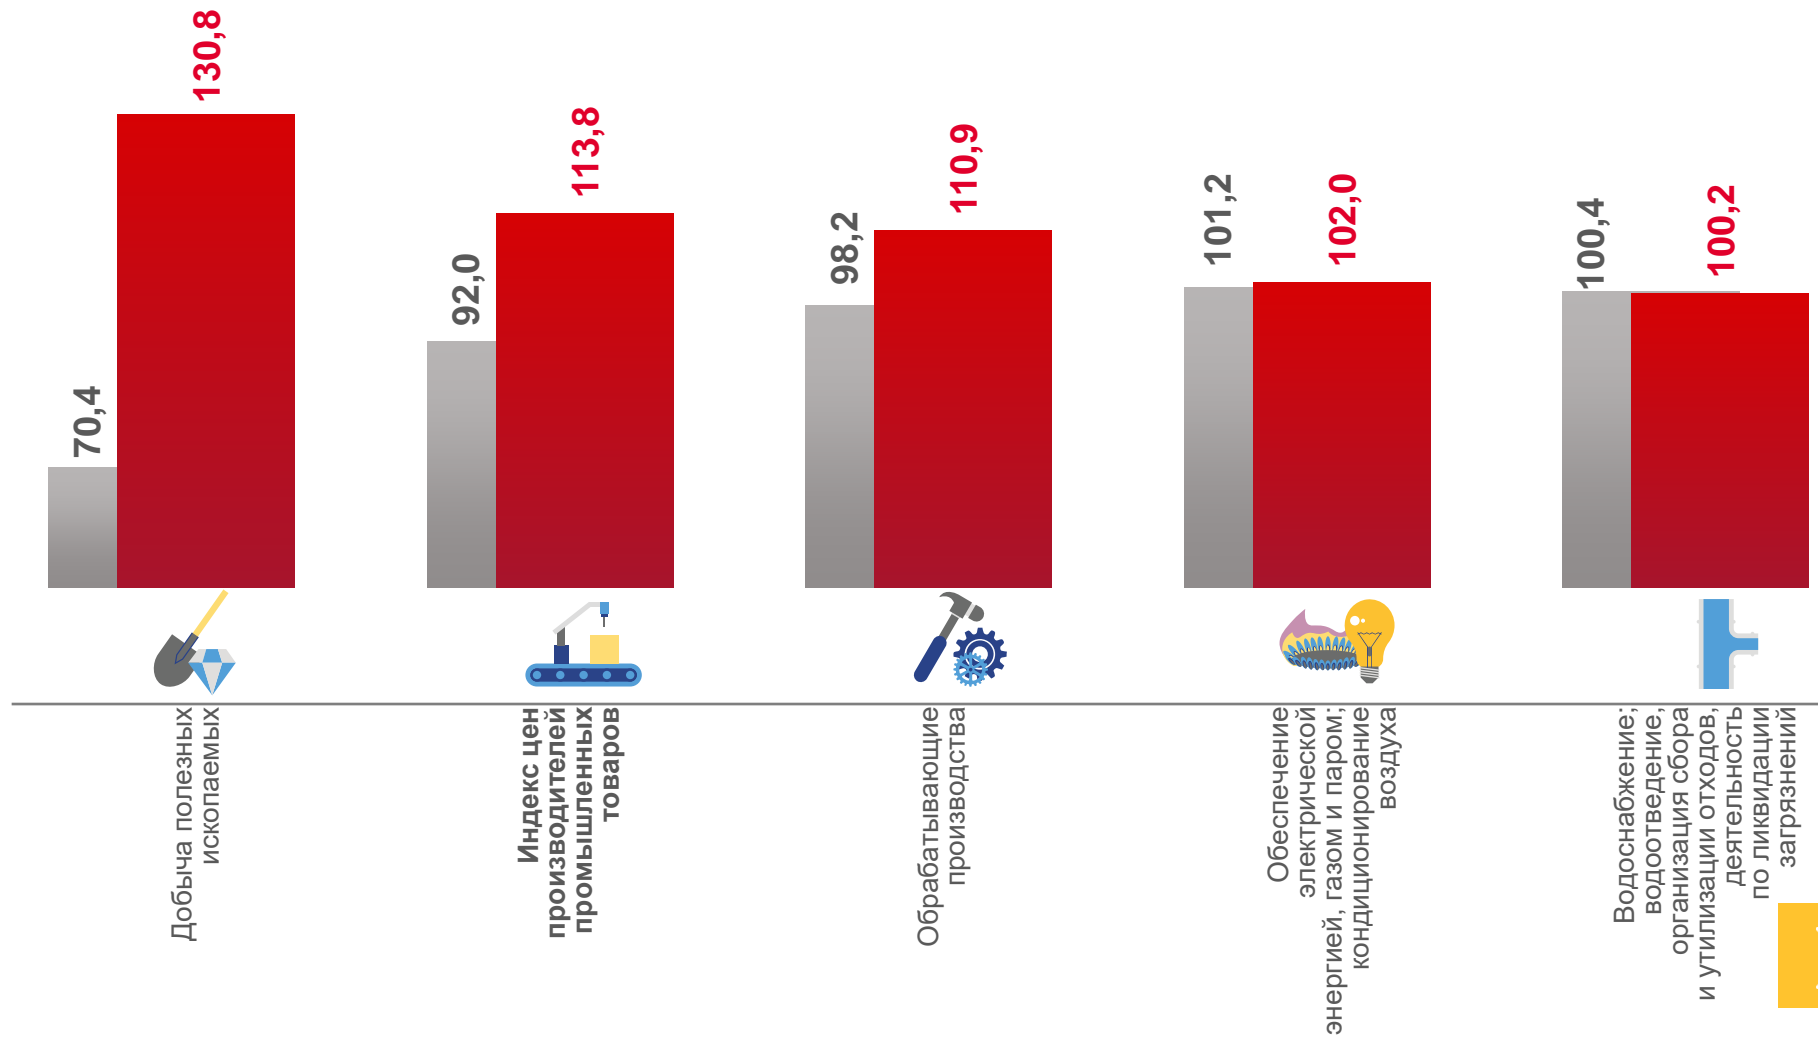

ИНДЕКСЫ ЦЕН ПРОИЗВОДИТЕЛЕЙ ПРОМЫШЛЕННЫХ ТОВАРОВ В % К ДЕКАБРЮ ПРЕДЫДУЩЕГО ГОДА

АПРЕЛЬ 2021 г. К ДЕКАБРЮ 2020 г., %

■ Апрель 2020 г. к декабрю 2019 г. ■ Апрель 2021 г. к декабрю 2020 г.