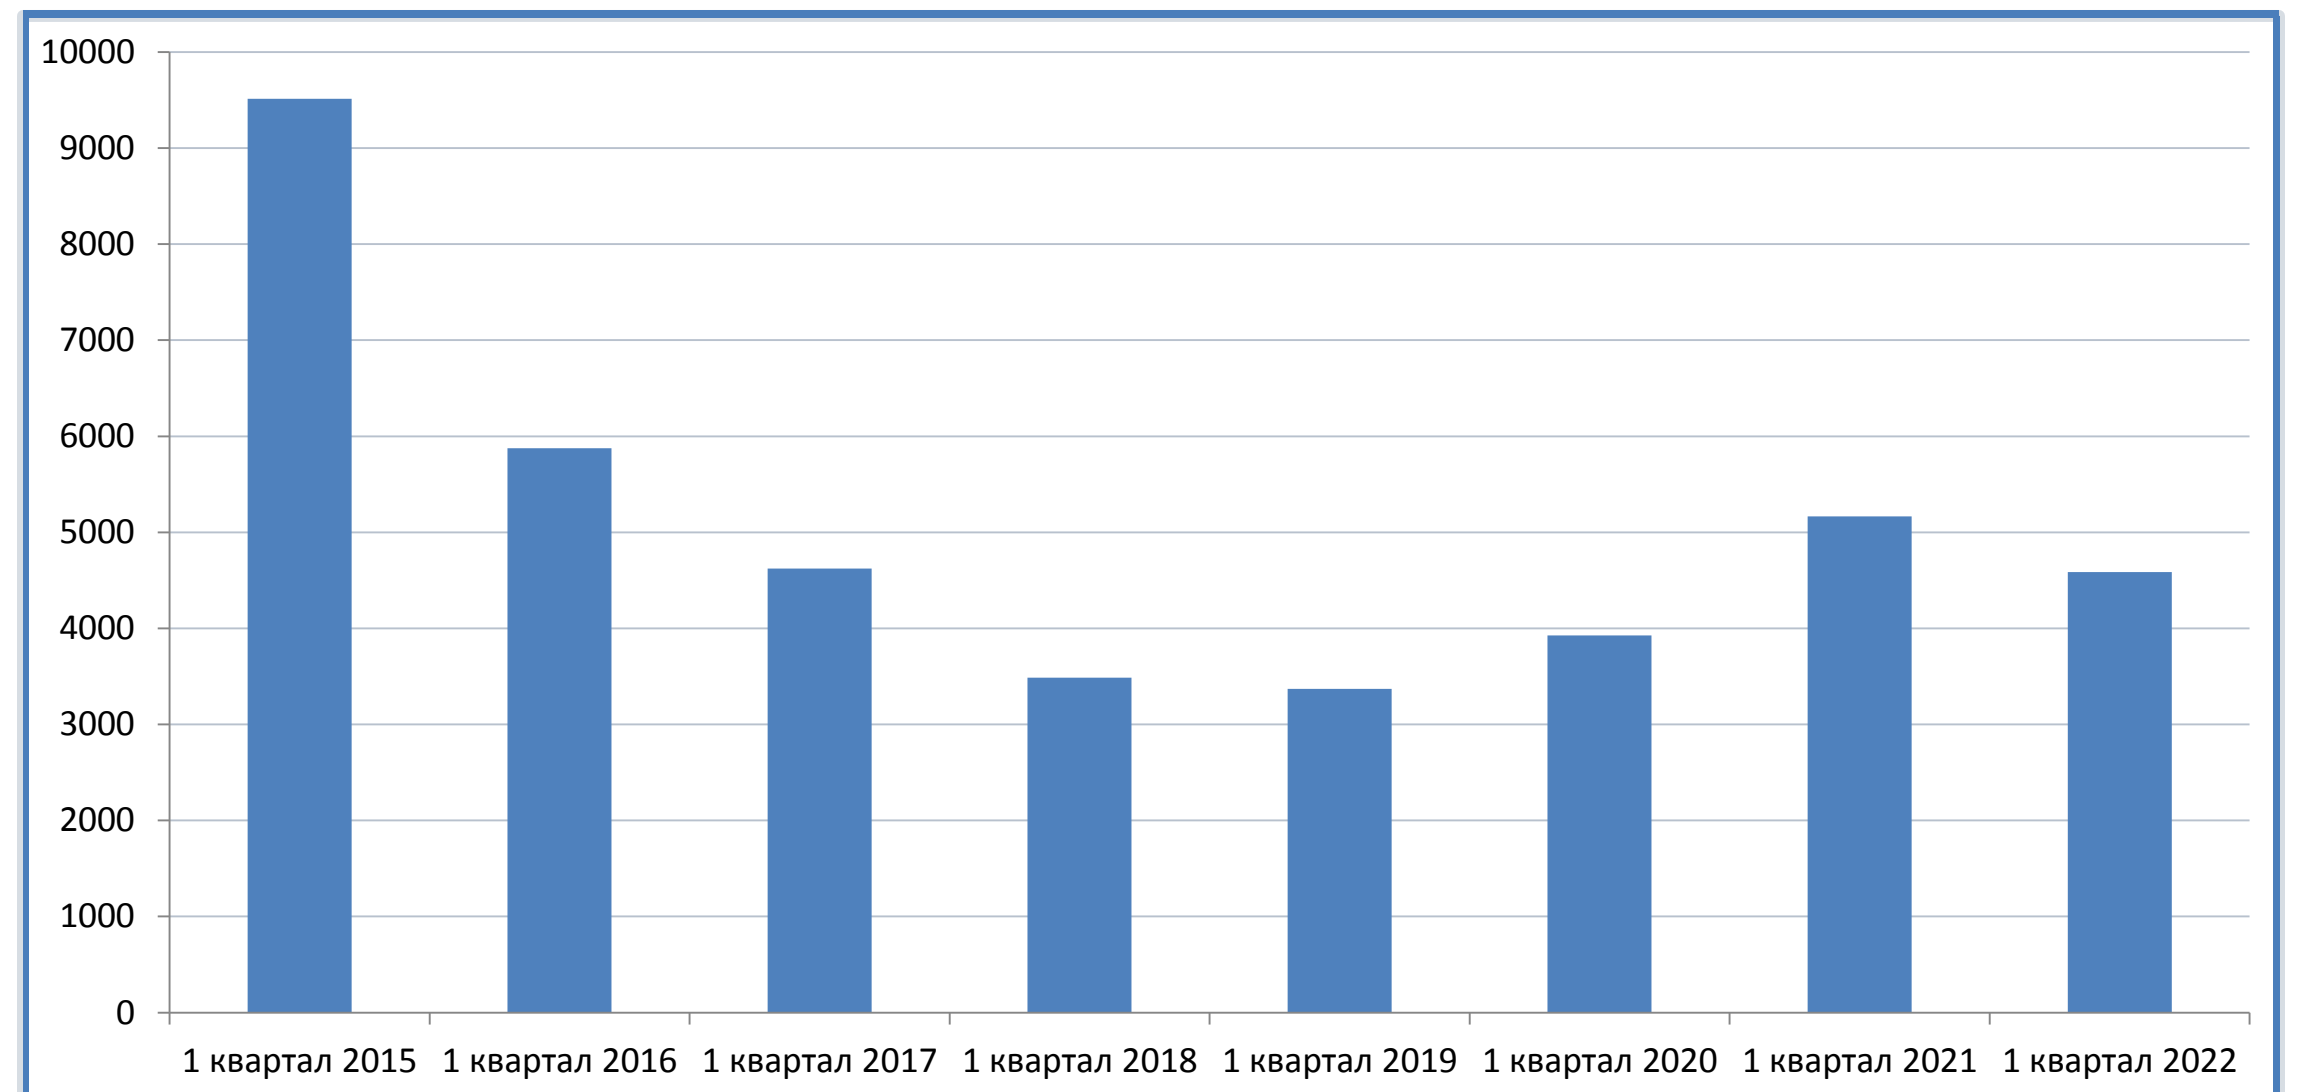

Общая статистика обращений граждан

Из них в центральный аппарат поступило 1249 обращения, что составляет 27,2% от общего числа поступивших обращений в Росстат

В Федеральную службу государственной статистики в I квартале 2022 года поступило 4585 обращения граждан, что на 11,2 % меньше поступивших обращений в I квартале 2021 года (5164)

Количество обращений граждан, поступивших в Росстат за I квартал 2022 г. (по годам, шт.)