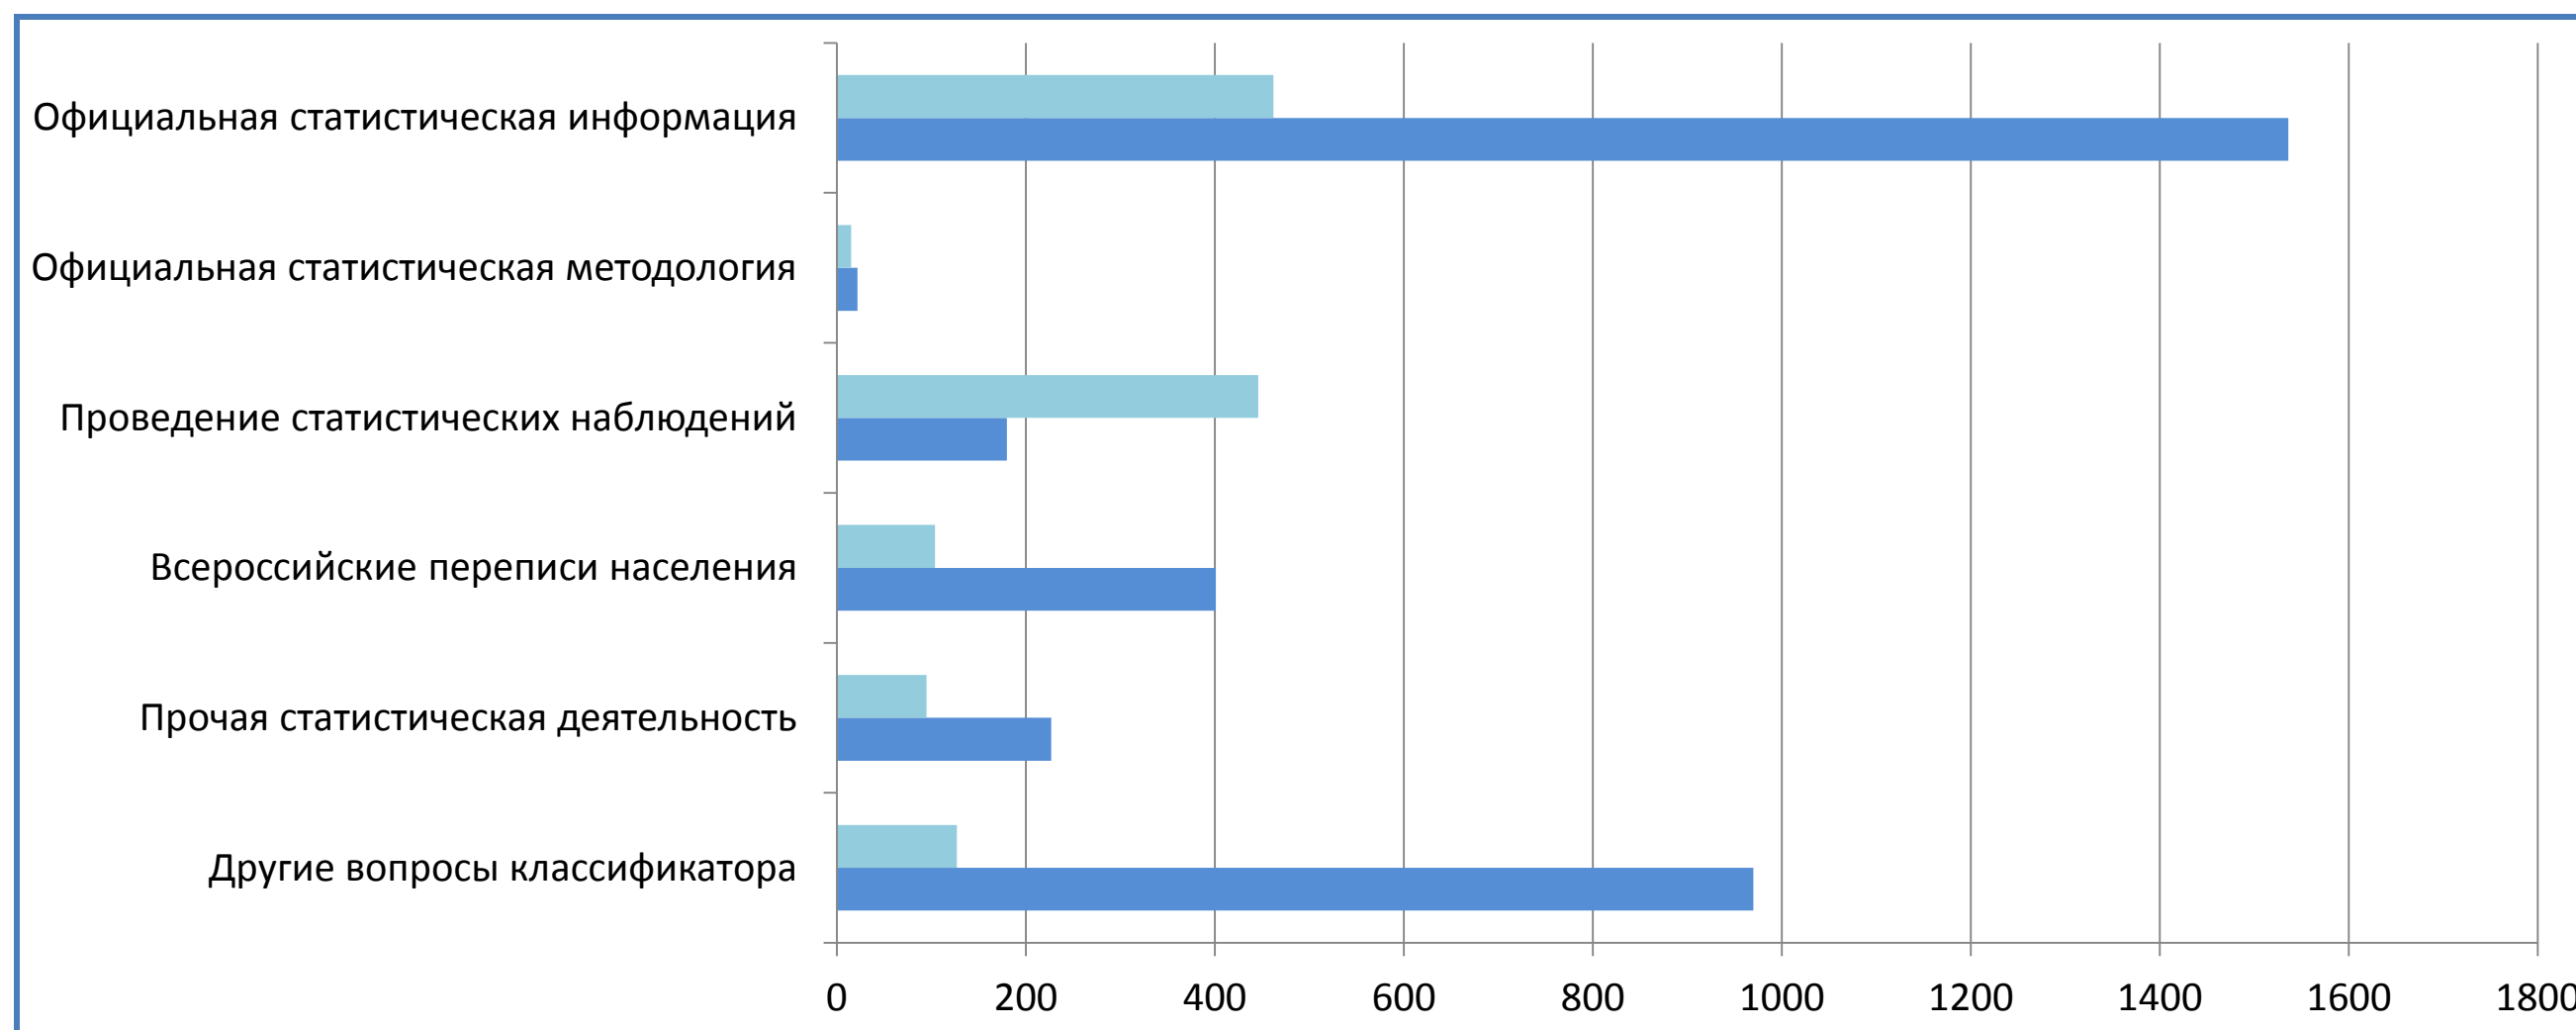

Темы обращений граждан

Систематизация вопросов, содержащихся в обращениях, осуществлялась на основе типового общероссийского тематического классификатора обращений граждан Российской Федерации, иностранных граждан, лиц без гражданства

Тематики вопросов обращений граждан, поступивших в Росстат за I квартал 2022 г. (по вопросам, шт.)

– территориальные органы Росстата

– центральный аппарат Росстата