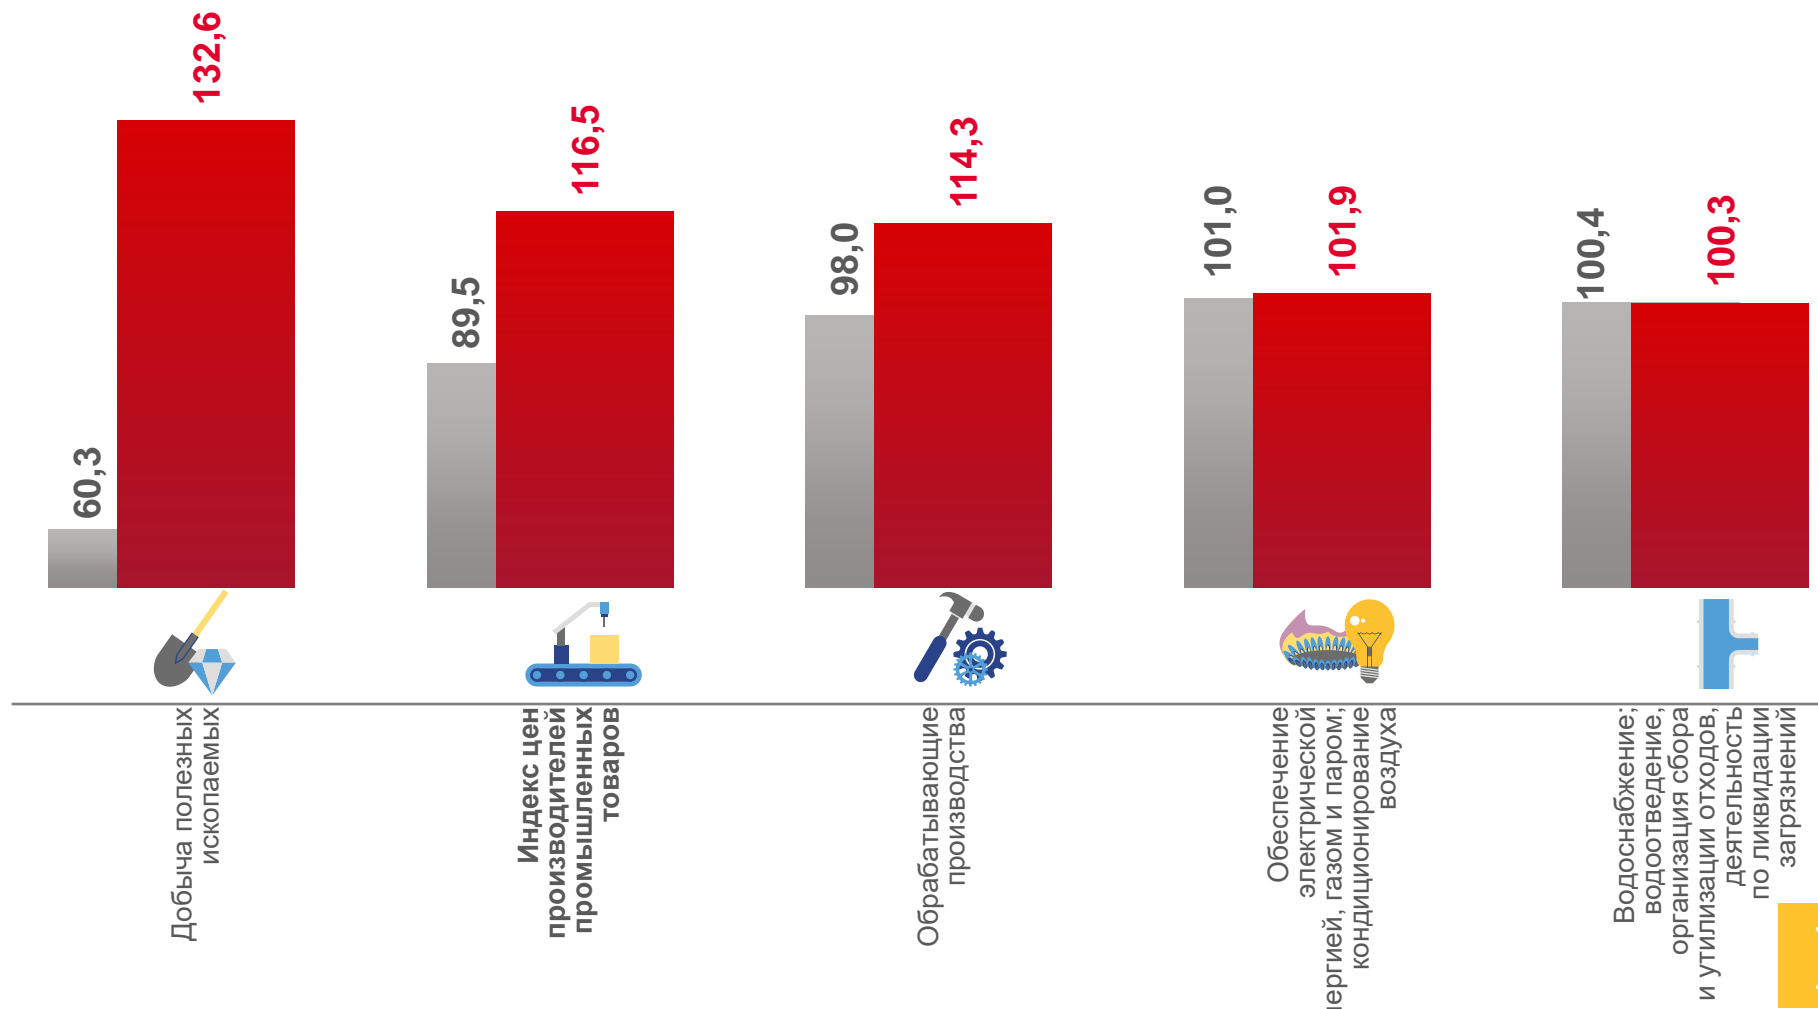

ИНДЕКСЫ ЦЕН ПРОИЗВОДИТЕЛЕЙ ПРОМЫШЛЕННЫХ ТОВАРОВ В % К ДЕКАБРЮ ПРЕДЫДУЩЕГО ГОДА

МАЙ 2021 г. К ДЕКАБРЮ 2020 г., %

■ Май 2020 г. к декабрю 2019 г. ■ Май 2021 г. к декабрю 2020 г.