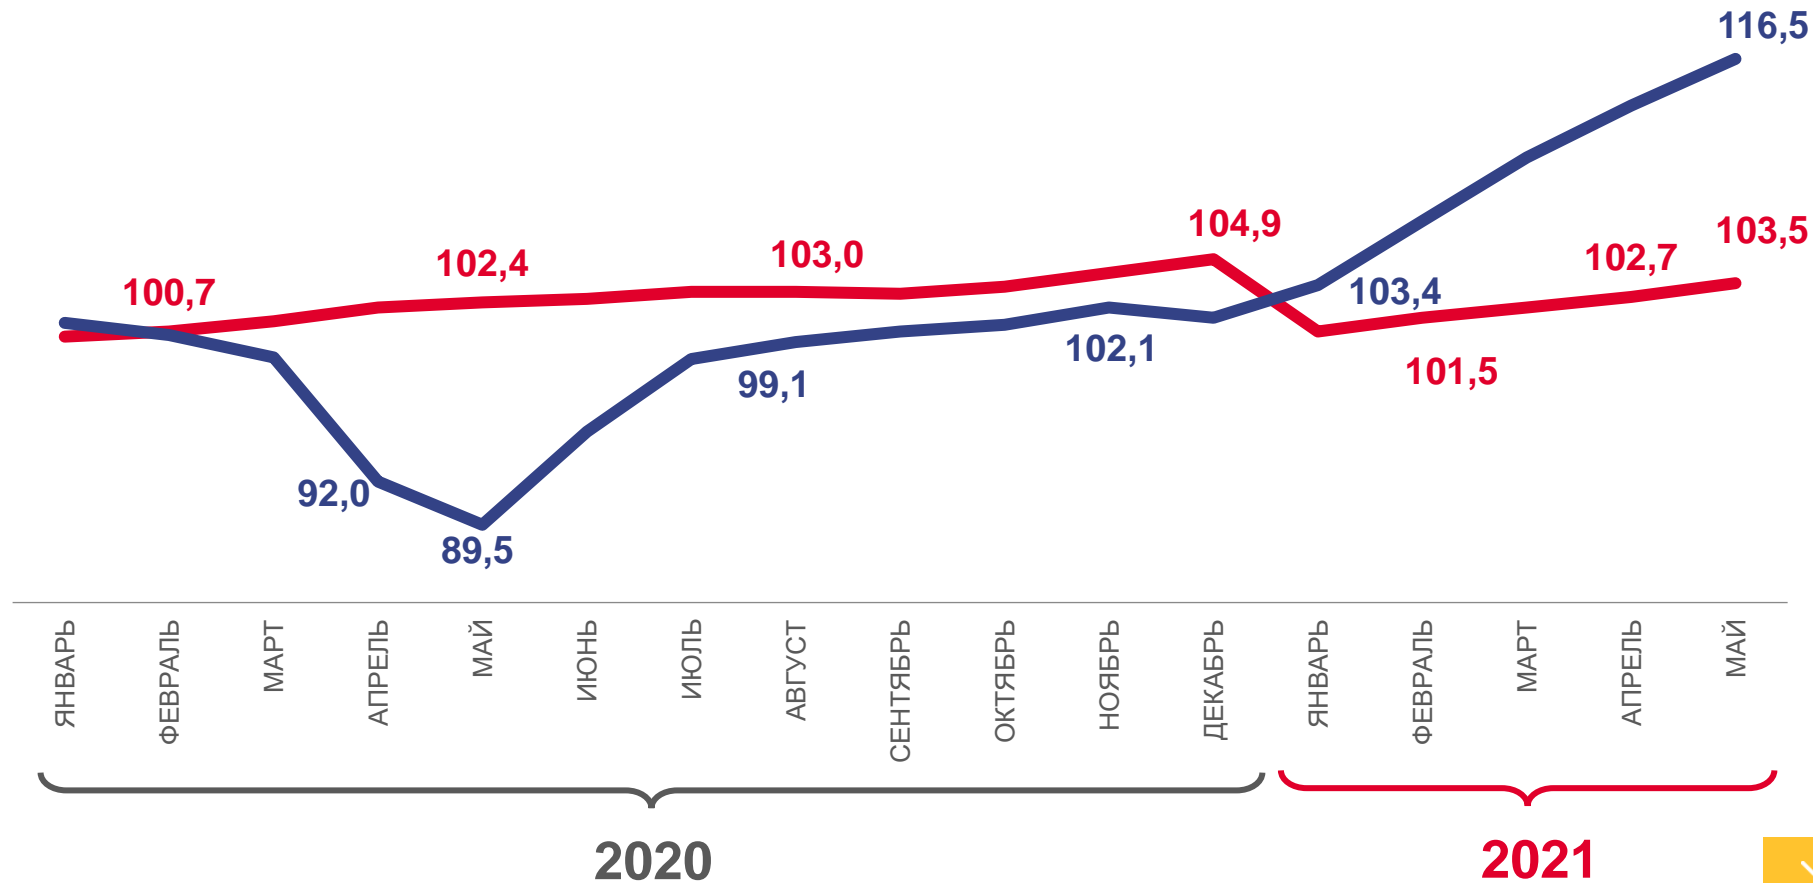

# ИНДЕКСЫ ЦЕН ПРОИЗВОДИТЕЛЕЙ И ПОТРЕБИТЕЛЬСКИХ ЦЕН

В % К ДЕКАБРЮ ПРЕДЫДУЩЕГО ГОДА

МАЙ 2021 г. К ДЕКАБРЮ 2020 г., %

**116,5**

Индекс цен производителей

**103,5**

Индекс потребительских цен

Цены производителей промышленных товаров