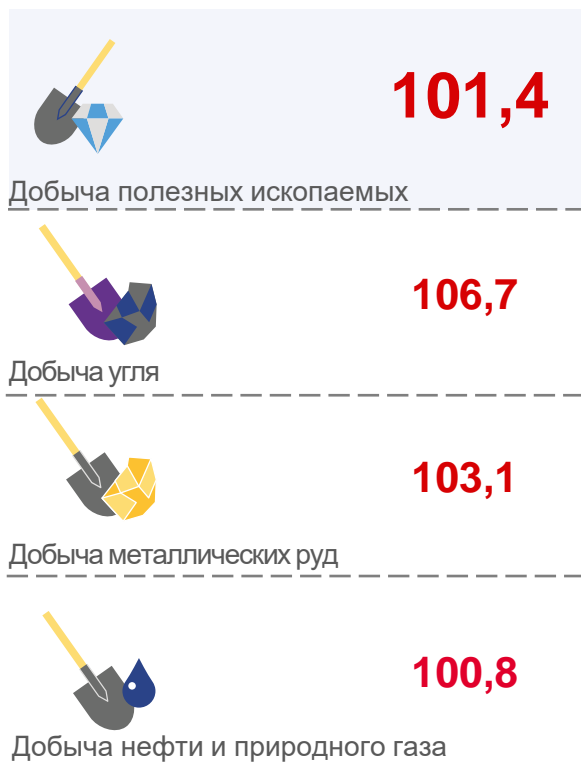

# ИНДЕКСЫ ЦЕН ПРОИЗВОДИТЕЛЕЙ ПРОМЫШЛЕННЫХ ТОВАРОВ

## В % К ПРЕДЫДУЩЕМУ МЕСЯЦУ

МАЙ 2021 г. К АПРЕЛЮ 2021 г., %

■ Май 2020 г. к апрелю 2020 г.

■ Май 2021 г. к апрелю 2021 г.

# ИНДЕКСЫ ЦЕН ПРОИЗВОДИТЕЛЕЙ ПО ДОБЫЧЕ ПОЛЕЗНЫХ ИСКОПАЕМЫХ

В % К ПРЕДЫДУЩЕМУ МЕСЯЦУ

МАЙ 2021 г. К АПРЕЛЮ 2021 г., %

■ Май 2020 г. к апрелю 2020 г.

■ Май 2021 г. к апрелю 2021 г.