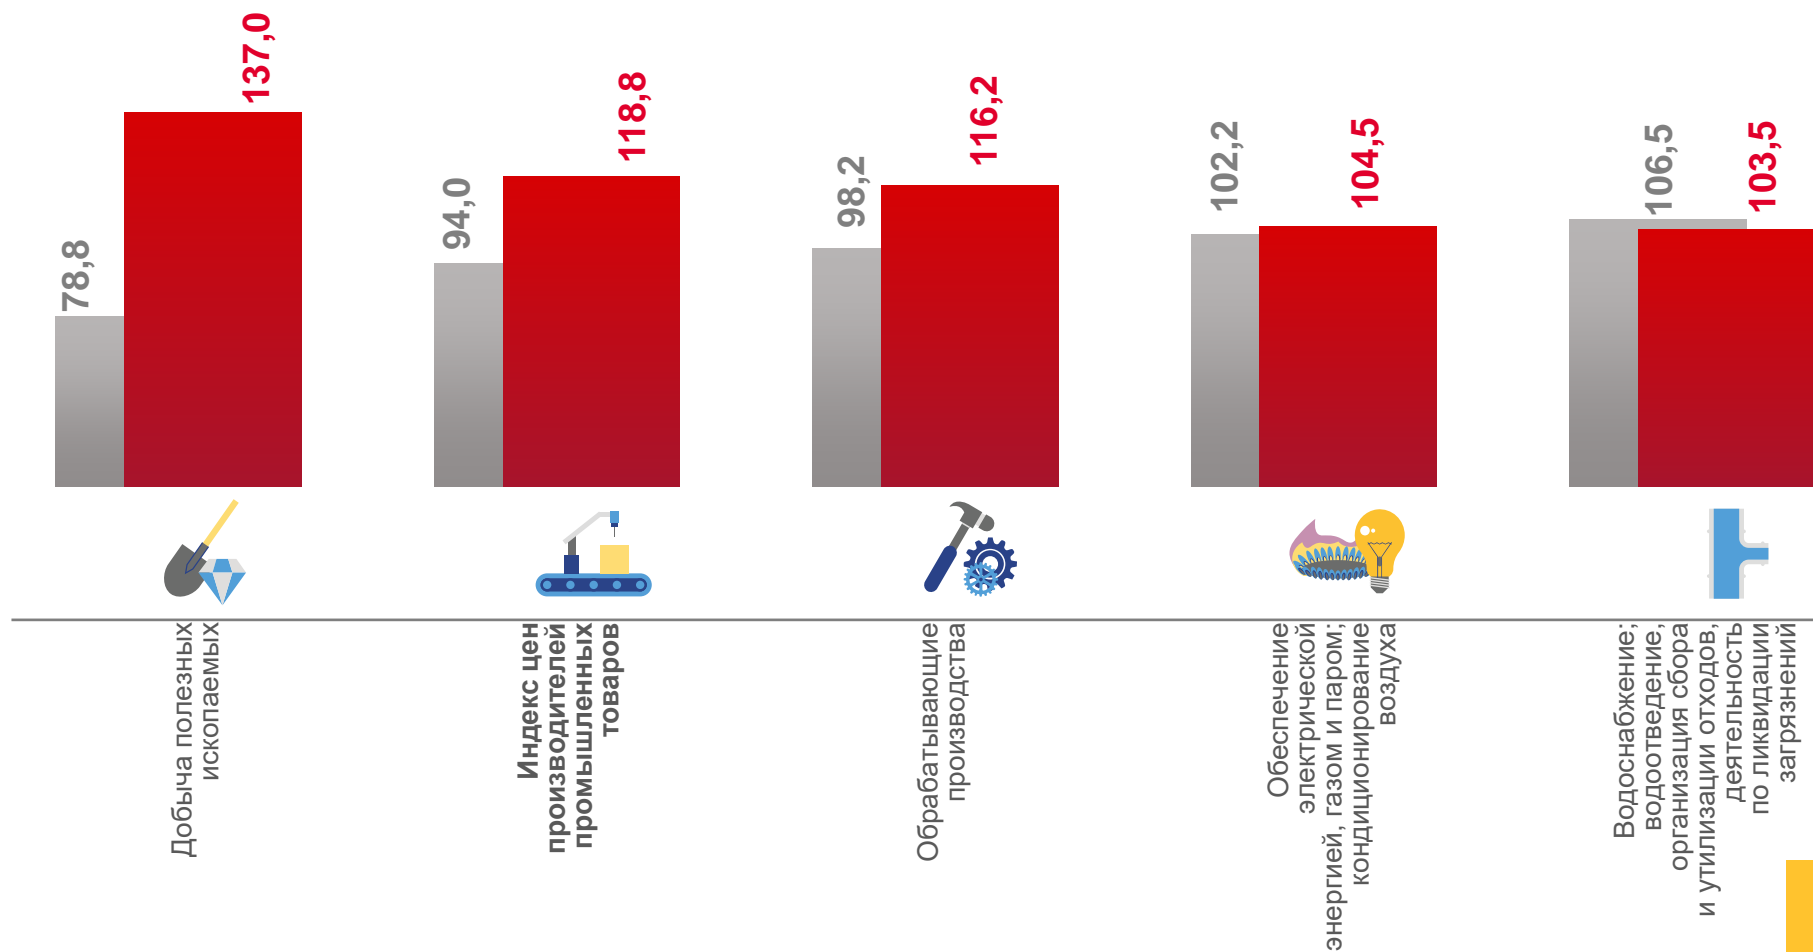

ИНДЕКСЫ ЦЕН ПРОИЗВОДИТЕЛЕЙ ПРОМЫШЛЕННЫХ ТОВАРОВ

В % К СООТВЕТСТВУЮЩЕМУ ПЕРИОДУ ПРЕДЫДУЩЕГО ГОДА

ЯНВАРЬ-МАЙ 2021 г.
К ЯНВАРЮ-МАЮ 2020 г., %

■ Январь-май 2020 г. к январю-маю 2019 г.

■ Январь-май 2021 г. к январю-маю 2020 г.