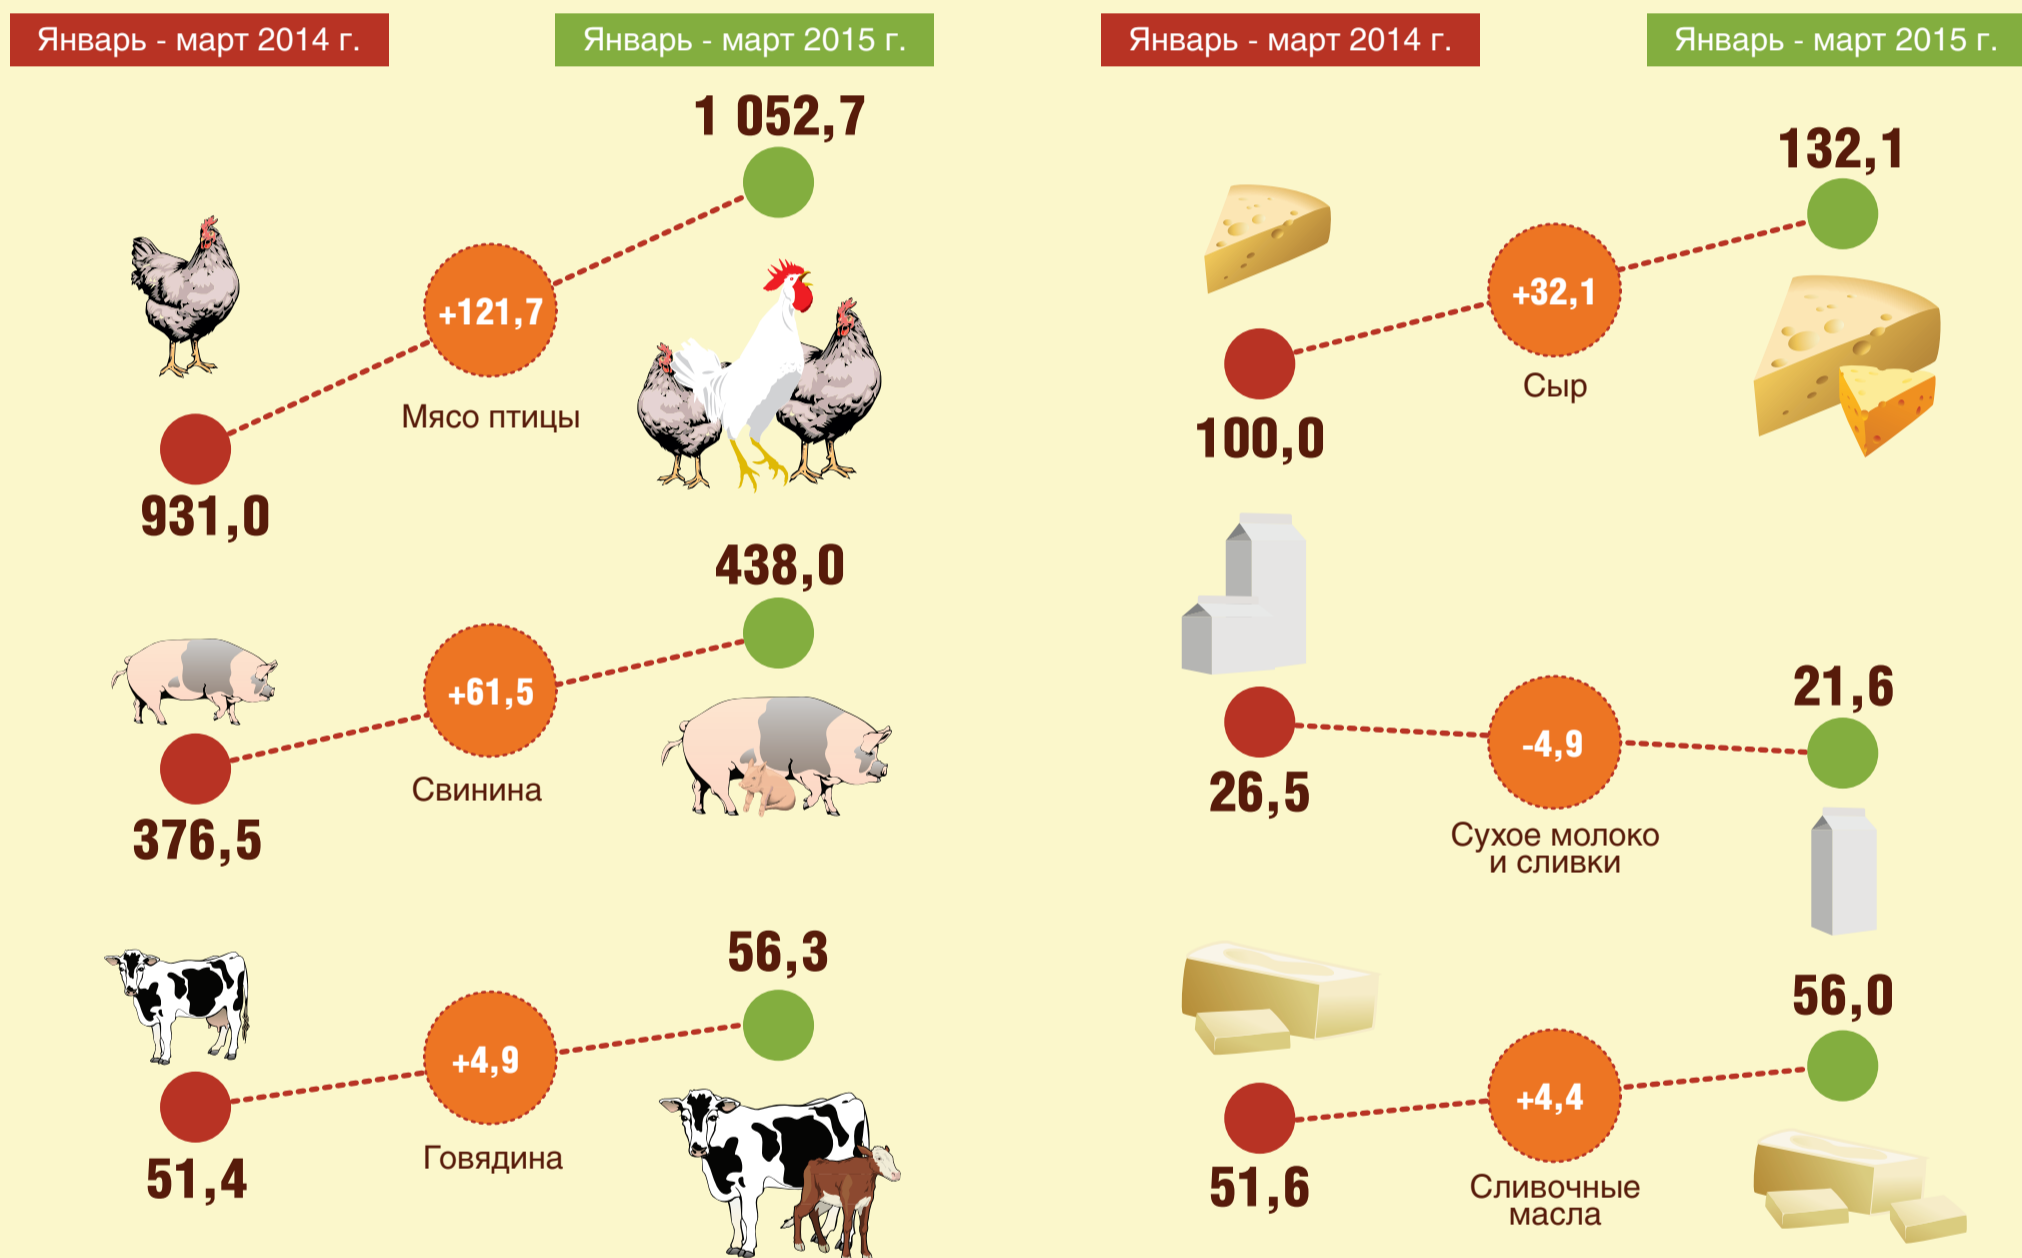

ИМПОРТОЗАМЕЩЕНИЕ МЯСНОЙ И МОЛОЧНОЙ ПРОДУКЦИИ В 2015 ГОДУ

Импорт мяса в первом полугодии 2015 г.

(ТЫС. ТОНН)

Импорт молока и молочных продуктов в первом полугодии 2015 г.

(ТЫС. ТОНН)

Производство основных товаров мясо-молочной продукции

(ТЫС. ТОНН)

География импортных поставок мяса и молока в первом полугодии 2015 года