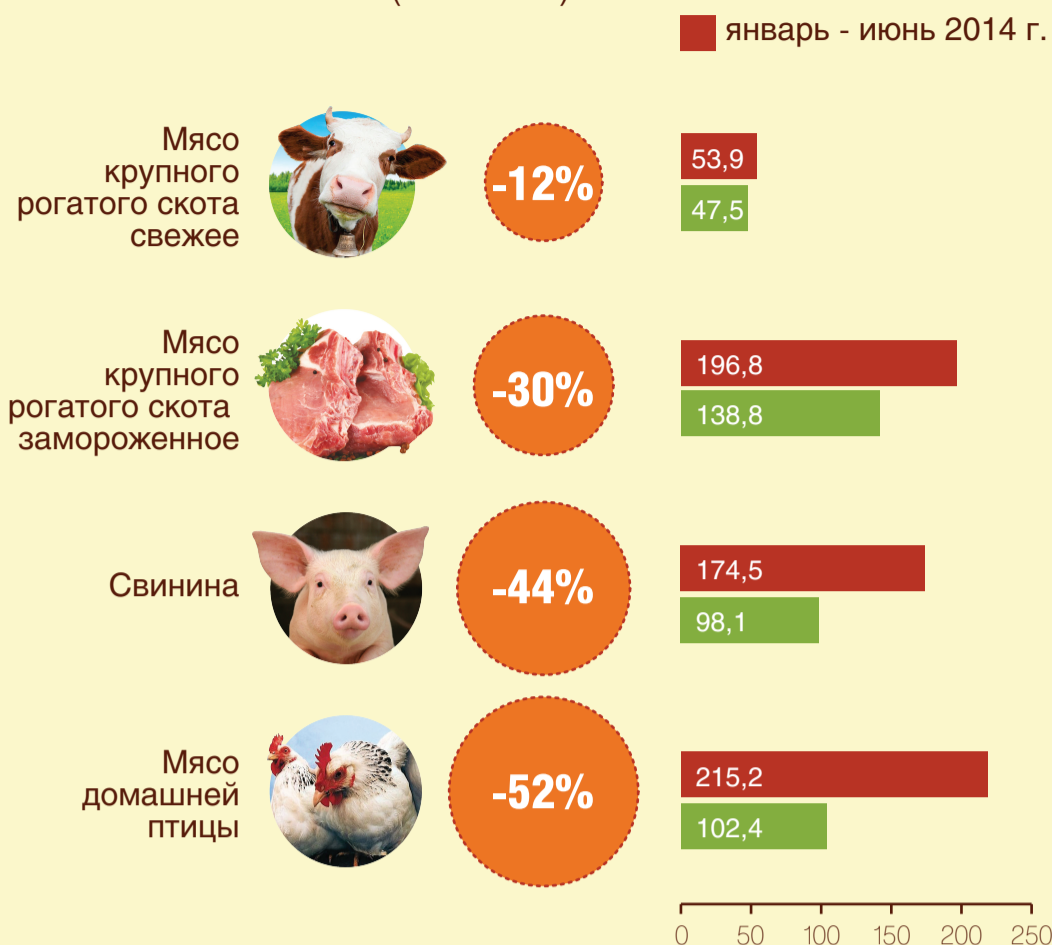

ИМПОРТОЗАМЕЩЕНИЕ МЯСНОЙ И МОЛОЧНОЙ ПРОДУКЦИИ В 2015 ГОДУ

Импорт мяса в первом полугодии 2015 г.

(ТЫС. ТОНН)

Импорт молока и молочных продуктов в первом полугодии 2015 г.

(ТЫС. ТОНН)

Производство основных товаров мясо-молочной продукции

(ТЫС. ТОНН)

География импортных поставок мяса и молока в первом полугодии 2015 года