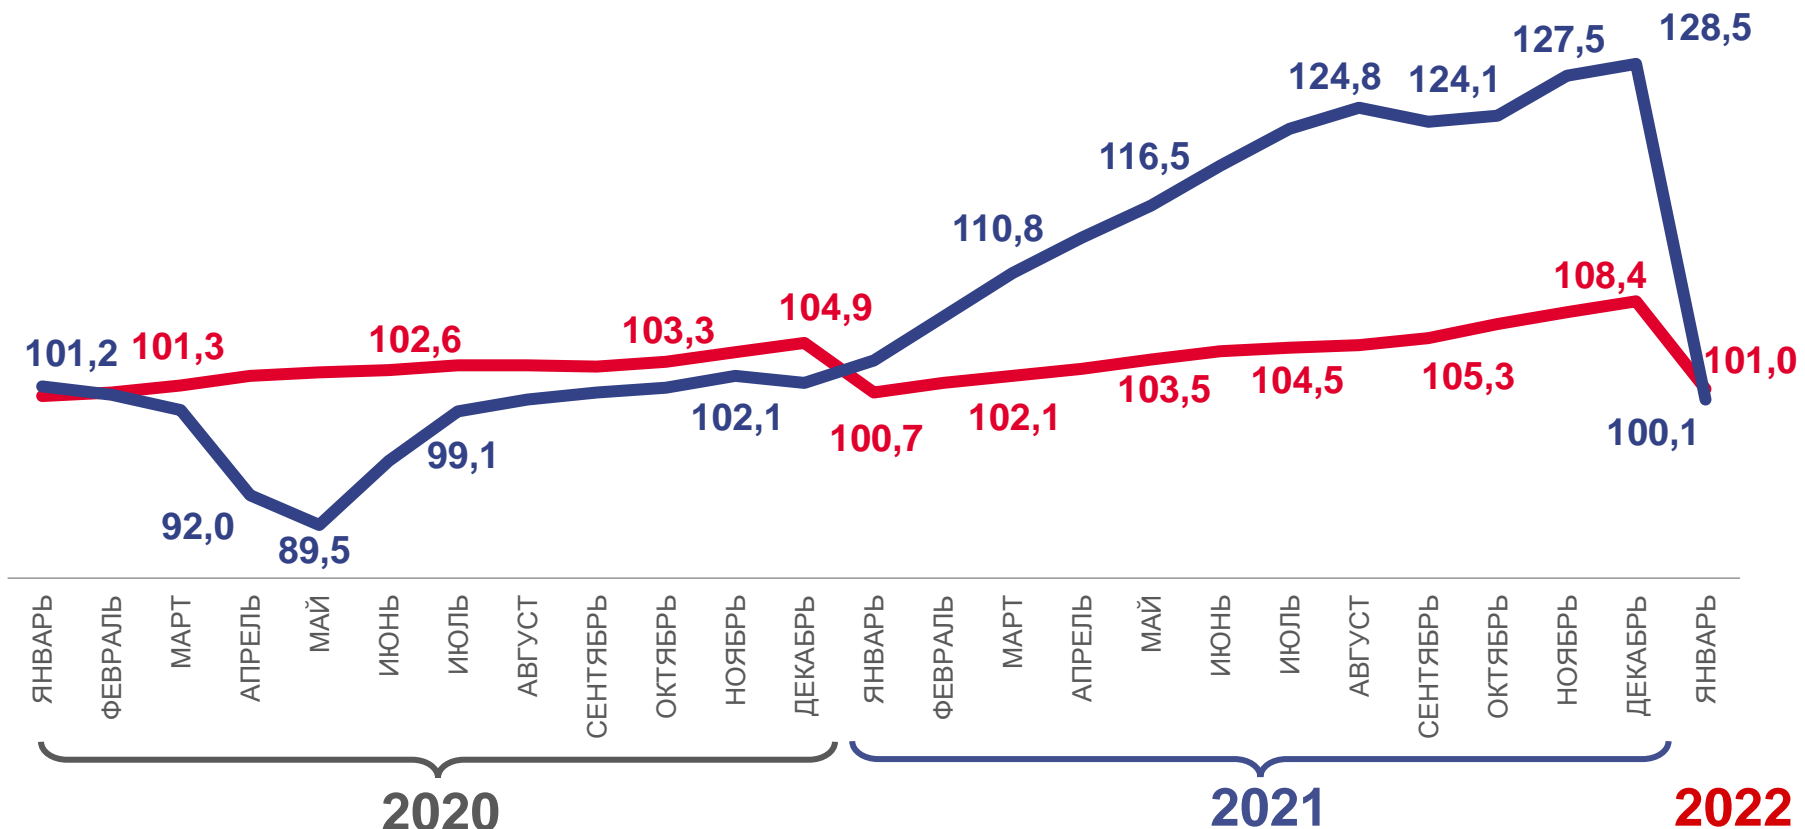

# ИНДЕКСЫ ЦЕН ПРОИЗВОДИТЕЛЕЙ И ПОТРЕБИТЕЛЬСКИХ ЦЕН

В % К ДЕКАБРЮ ПРЕДЫДУЩЕГО ГОДА

ЯНВАРЬ 2022 г. К ДЕКАБРЮ 2021 г., %

**100,1**

Индекс цен производителей

**101,0**

Индекс потребительских цен

Цены производителей промышленных товаров

Потребительские цены на товары и услуги