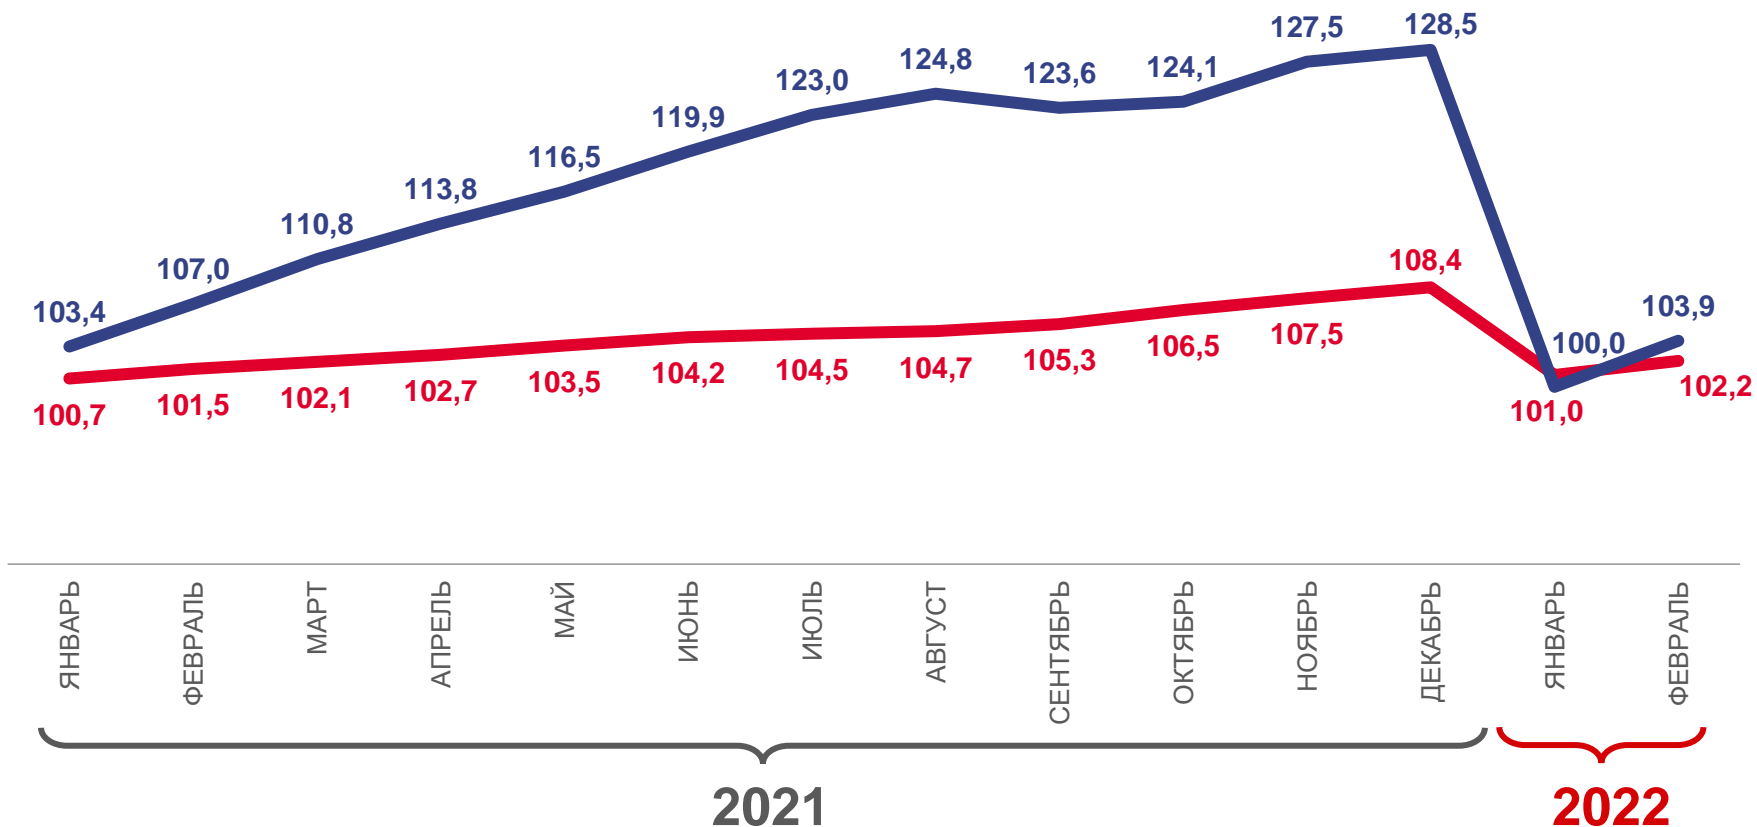

01 ИНДЕКСЫ ЦЕН ПРОИЗВОДИТЕЛЕЙ
И ПОТРЕБИТЕЛЬСКИХ ЦЕН

02 ИНДЕКСЫ ЦЕН ПРОИЗВОДИТЕЛЕЙ ПО
ОТДЕЛЬНЫМ ВИДАМ ЭКОНОМИЧЕСКОЙ
ДЕЯТЕЛЬНОСТИ

* Ежемесячные данные оперативной статистики

ИНДЕКСЫ ЦЕН ПРОИЗВОДИТЕЛЕЙ И ПОТРЕБИТЕЛЬСКИХ ЦЕН

В % к декабрю предыдущего года

февраль 2022 г.
к декабрю 2021 г.

103,9

Индекс цен производителей

102,2

Индекс потребительских цен

Цены производителей промышленных товаров

Потребительские цены на товары и услуги

ИНДЕКСЫ ЦЕН ПРОИЗВОДИТЕЛЕЙ ПРОМЫШЛЕННЫХ ТОВАРОВ

В % к декабрю предыдущего года

февраль 2022 г.
к декабрю 2021 г.

■ Февраль 2021 г. к декабрю 2020 г. ■ Февраль 2022 г. к декабрю 2021 г.

ИНДЕКСЫ ЦЕН ПРОИЗВОДИТЕЛЕЙ ПРОМЫШЛЕННЫХ ТОВАРОВ