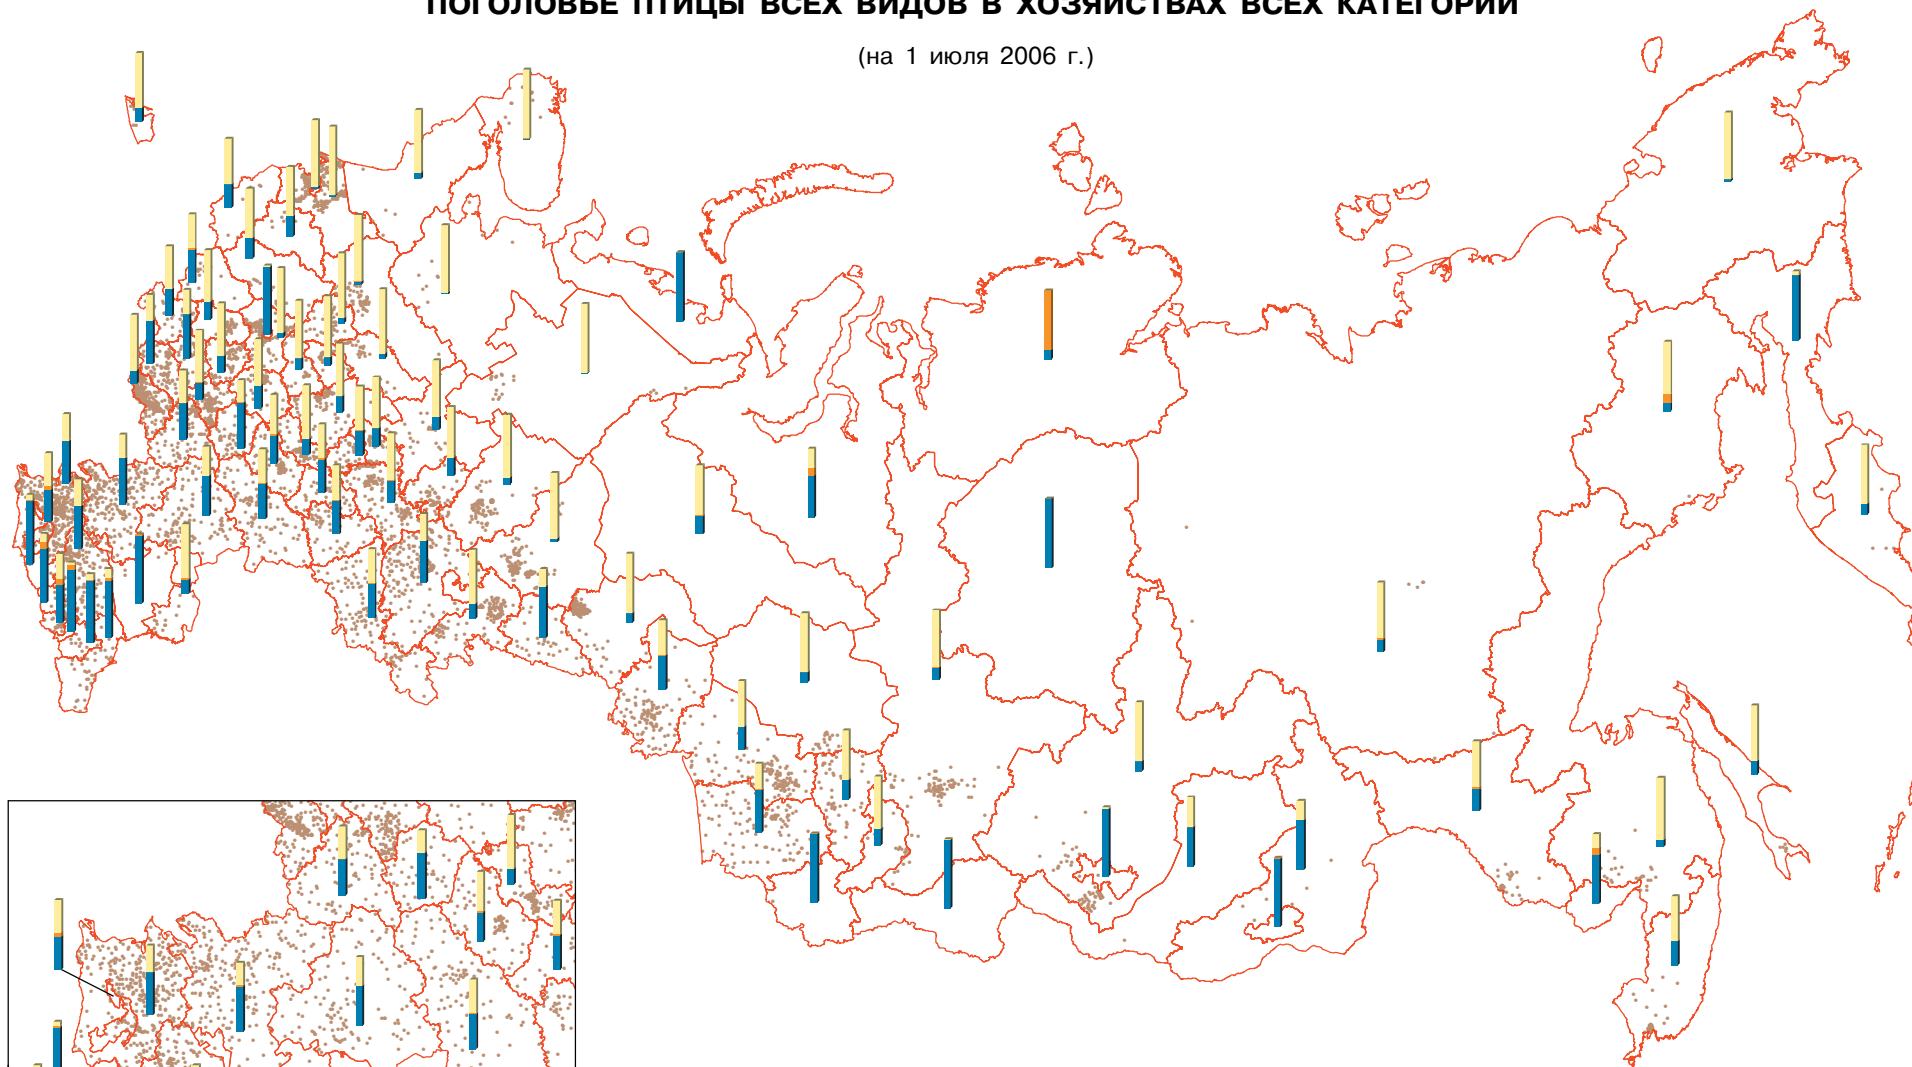

ПОГОЛОВЬЕ ПТИЦЫ ВСЕХ ВИДОВ В ХОЗЯЙСТВАХ ВСЕХ КАТЕГОРИЙ

(на 1 июля 2006 г.)

Поголовье птицы в хозяйствах всех категорий **

● 1 точка = 75 000 голов

■ Структура поголовья птицы по категориям хозяйств (%) *

■ сельскохозяйственные организации