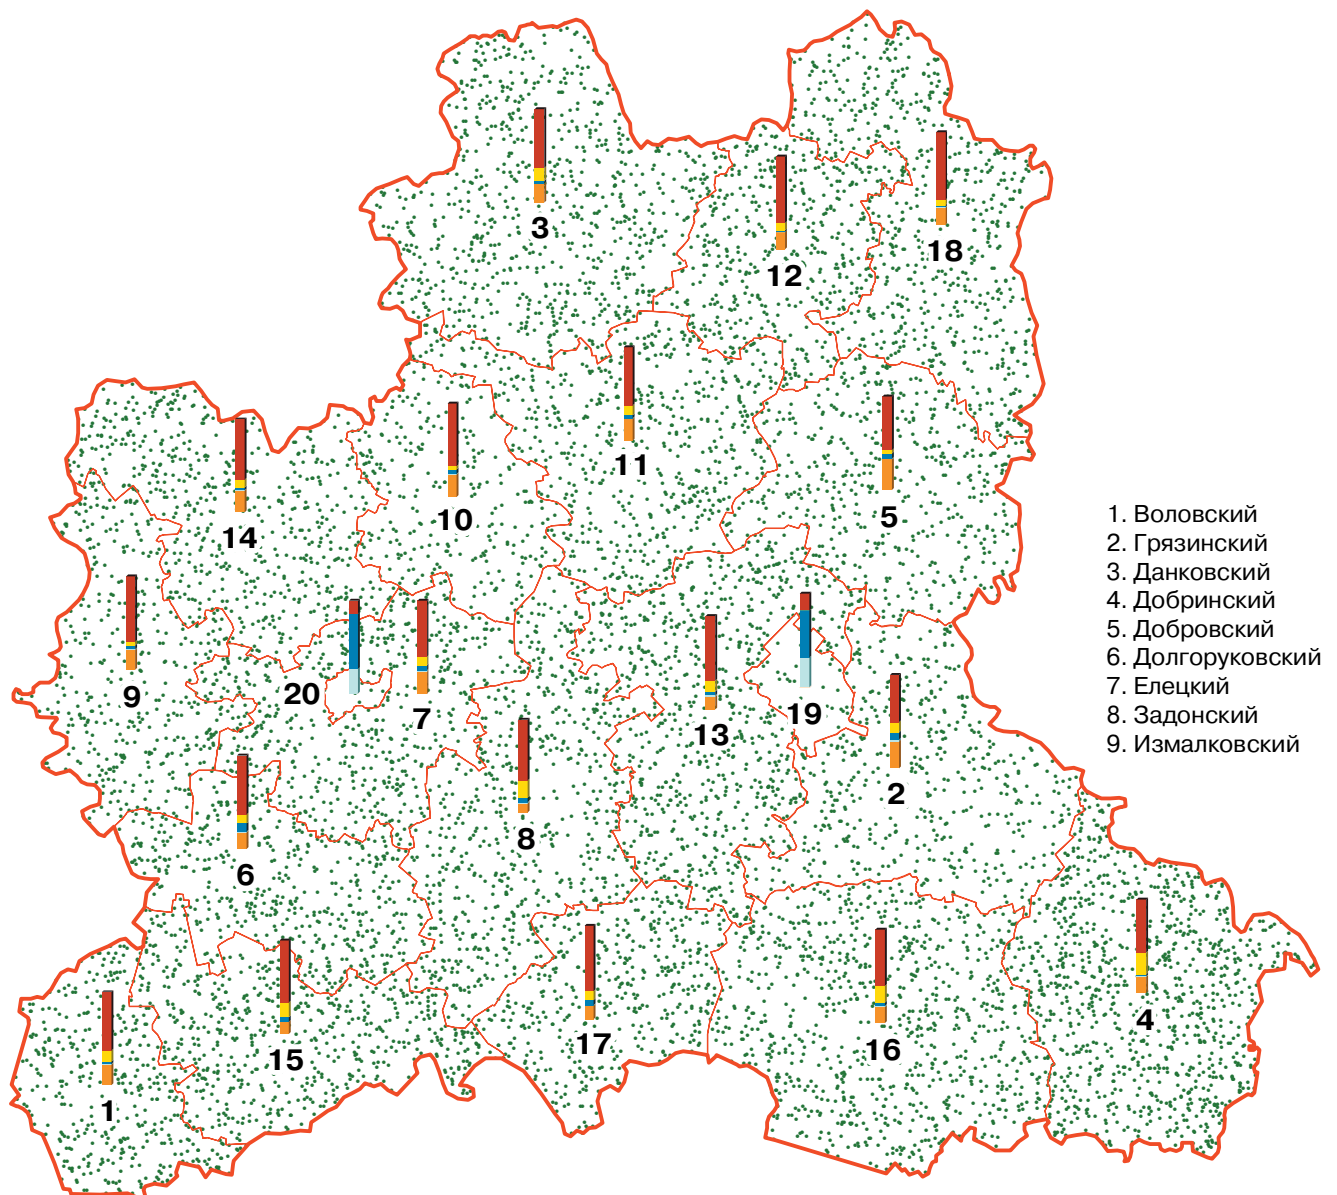

# ПОСЕВНЫЕ ПЛОЩАДИ СЕЛЬСКОХОЗЯЙСТВЕННЫХ КУЛЬТУР ПОД УРОЖАЙ 2006 г. В ХОЗЯЙСТВАХ ВСЕХ КАТЕГОРИЙ ПО АДМИНИСТРАТИВНЫМ РАЙОНАМ И ГОРОДАМ ЛИПЕЦКОЙ ОБЛАСТИ

(М 1:1 200 000)

1. Воловский
2. Грязинский
3. Данковский
4. Добринский
5. Добровский
6. Долгоруковский
7. Елецкий
8. Задонский
9. Измалковский

10. Краснинский
  11. Лебедянский
  12. Лев-Толстовский
  13. Липецкий
  14. Становлянский
  15. Тербунский
  16. Усманский
  17. Хлевенский
  18. Чаплыгинский
  19. г. Липецк и т.п.г.
  20. г. Елец и т.п.г.
- т.п.г. - территории подчиненные городу*

Общая посевная площадь сельскохозяйственных культур  
в хозяйствах всех категорий

● 1 точка = 100 га

█ Структура посевных площадей по видам  
сельскохозяйственных культур в хозяйствах всех категорий (%)