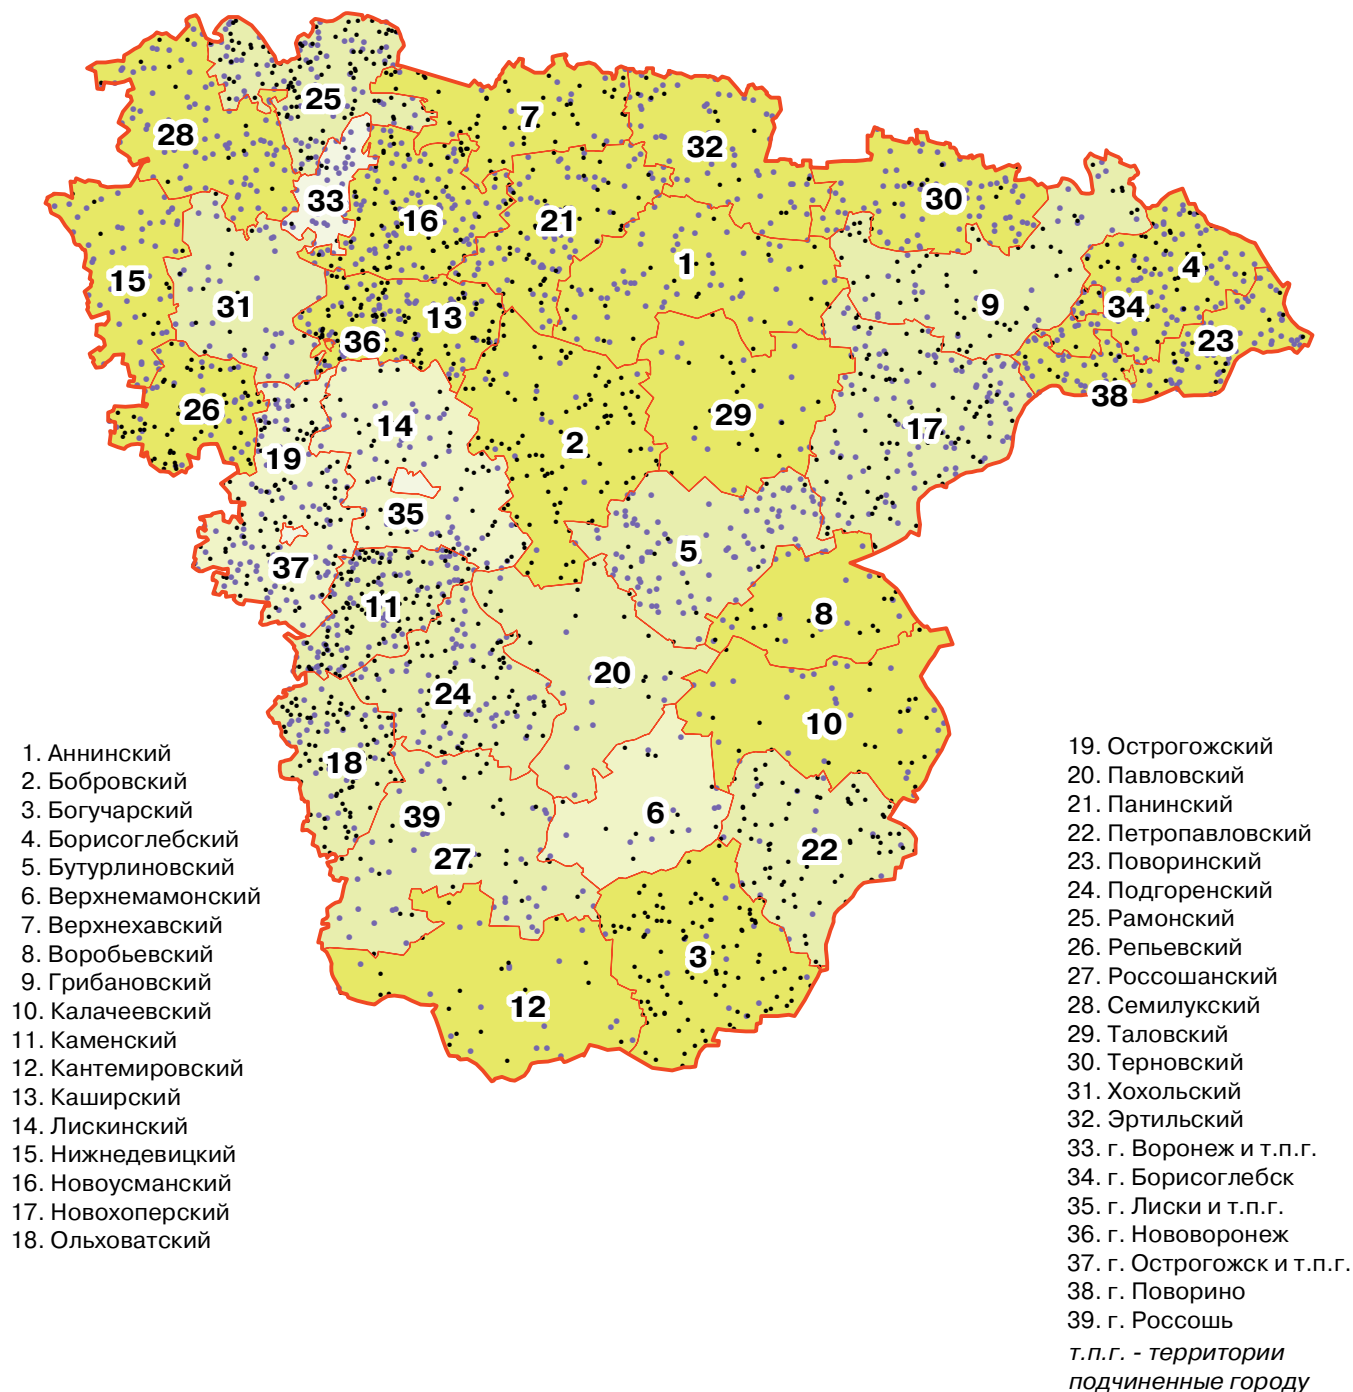

ПОГОЛОВЬЕ СЕЛЬСКОХОЗЯЙСТВЕННЫХ ЖИВОТНЫХ В ХОЗЯЙСТВАХ ВСЕХ КАТЕГОРИЙ ПО АДМИНИСТРАТИВНЫМ РАЙОНАМ И ГОРОДАМ ВОРОНЕЖСКОЙ ОБЛАСТИ

(на 1 июля 2006 г.)

(М 1:2 000 000)

Поголовье скота в хозяйствах всех категорий

● КРС 1 точка = 30 голов ● свиньи 1 точка = 70 голов

Удельный вес сельскохозяйственных угодий в общей площади земель в хозяйствах всех категорий (%)

72,1-80 80,1 - 85 85,1 - 90 90,1 - 96