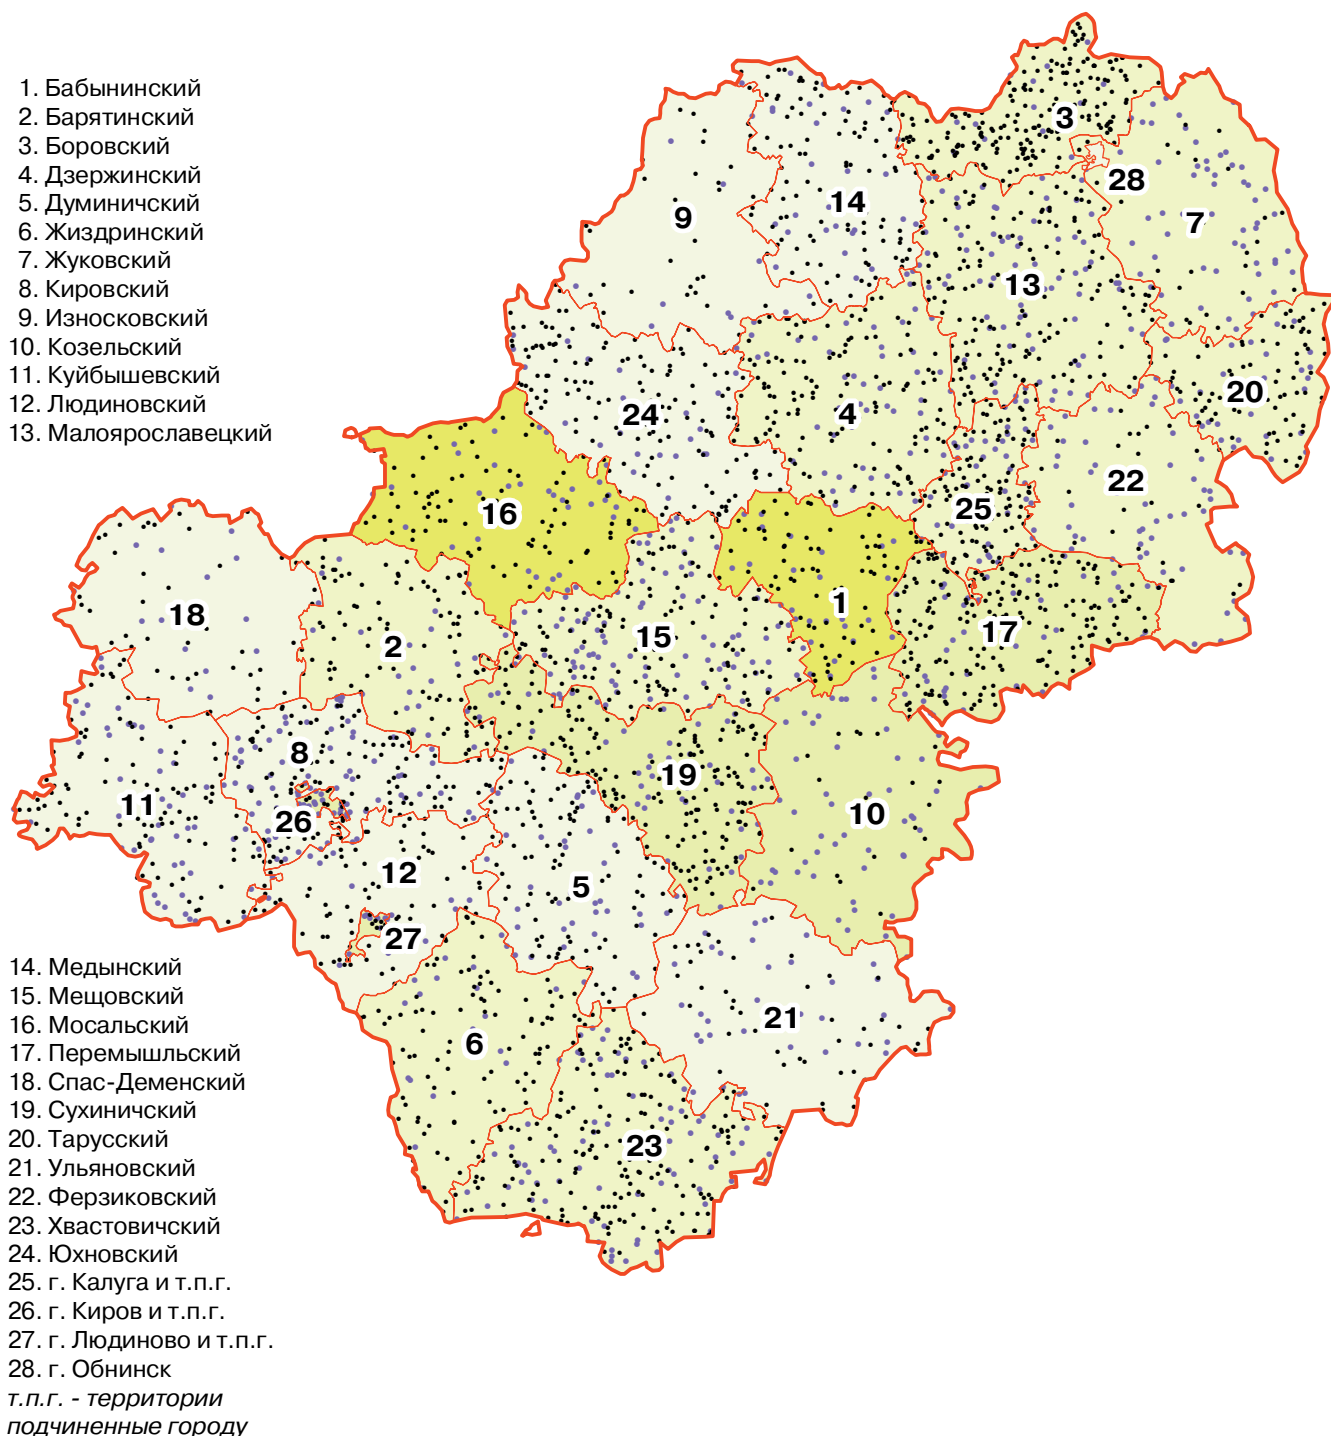

ПОГОЛОВЬЕ СЕЛЬСКОХОЗЯЙСТВЕННЫХ ЖИВОТНЫХ В ХОЗЯЙСТВАХ ВСЕХ КАТЕГОРИЙ ПО АДМИНИСТРАТИВНЫМ РАЙОНАМ И ГОРОДАМ КАЛУЖСКОЙ ОБЛАСТИ

(на 1 июля 2006 г.)

(М 1:1 400 000)

Поголовье скота в хозяйствах всех категорий

● КРС 1 точка = 50 голов ● свиньи 1 точка = 50 голов

Удельный вес сельскохозяйственных угодий в общей площади земель в хозяйствах всех категорий (%)

48,1-60 60,1 - 75 75,1 - 85 85,1 - 98,1