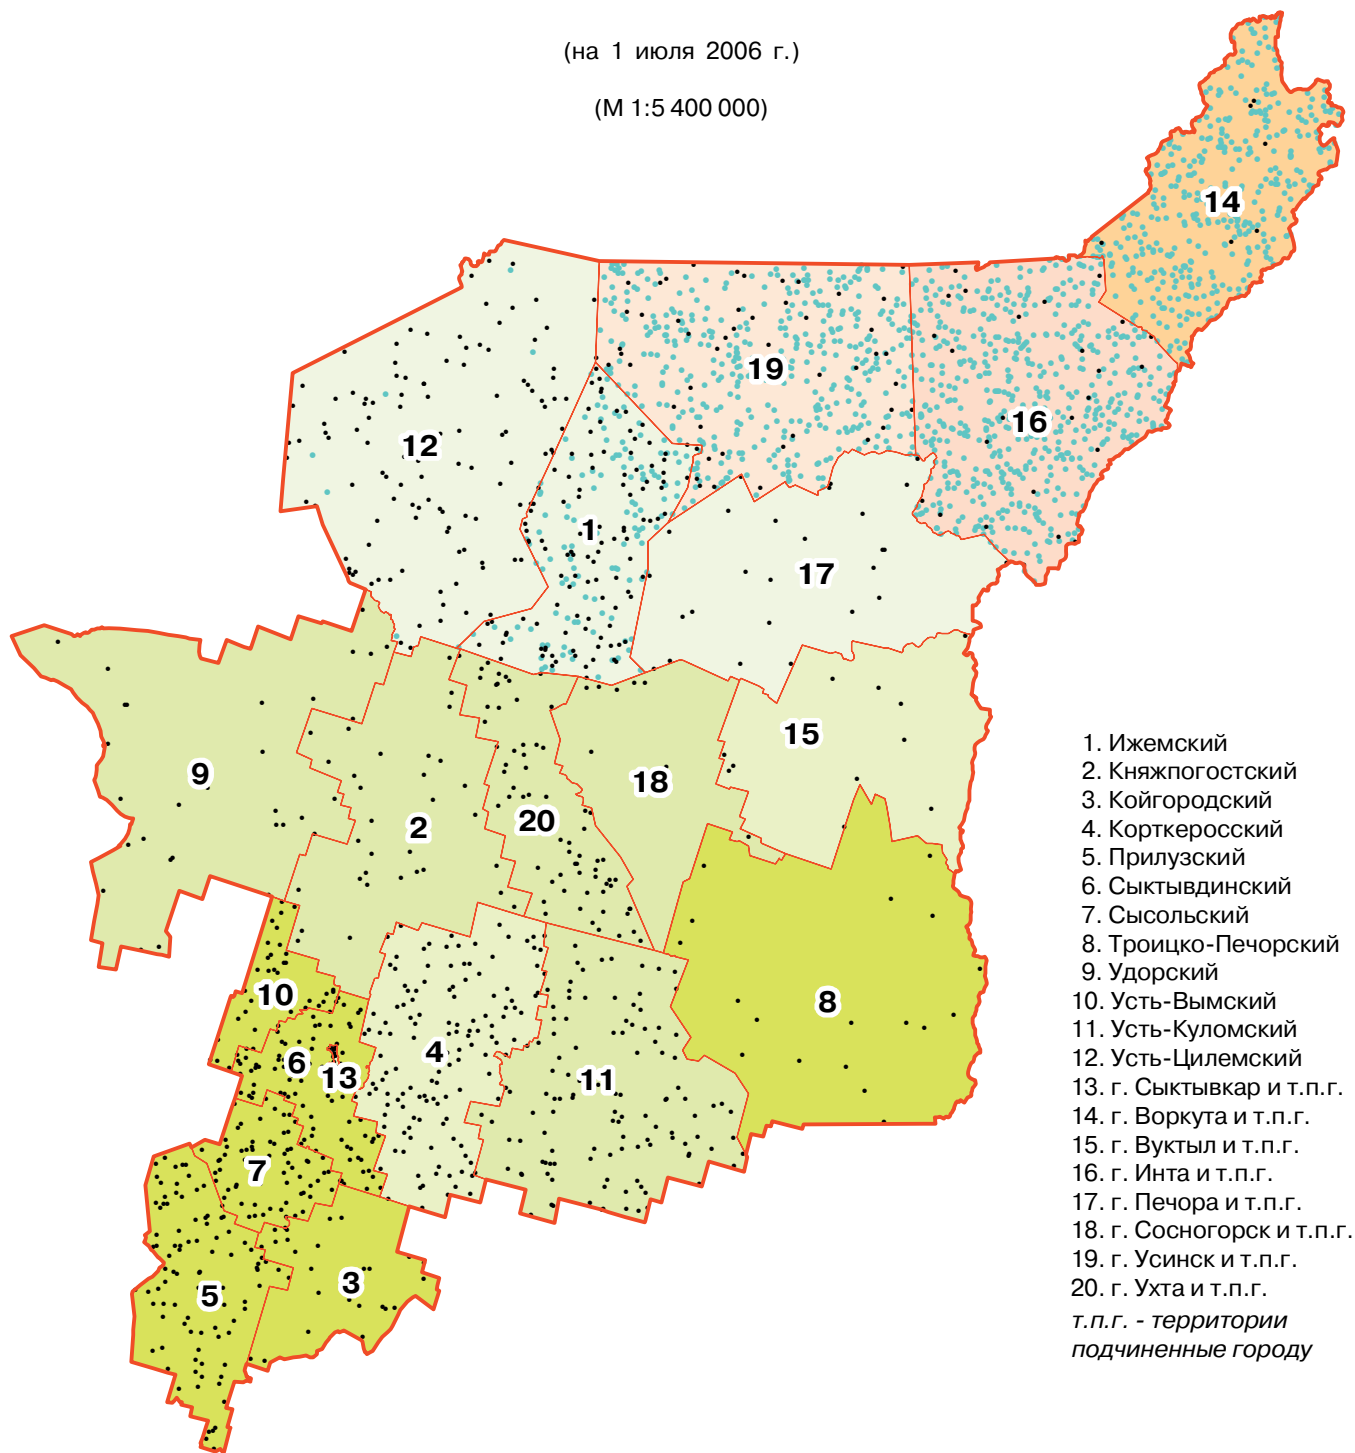

ПОГОЛОВЬЕ СЕЛЬСКОХОЗЯЙСТВЕННЫХ ЖИВОТНЫХ В ХОЗЯЙСТВАХ ВСЕХ КАТЕГОРИЙ ПО АДМИНИСТРАТИВНЫМ РАЙОНАМ И ГОРОДАМ РЕСПУБЛИКИ КОМИ

(на 1 июля 2006 г.)

(М 1:5 400 000)

Поголовье скота в хозяйствах всех категорий

● КРС 1 точка = 50 голов ● северные олени 1 точка = 70 голов

Удельный вес оленьих пастбищ в общей площади земель в хозяйствах всех категорий, осуществлявших сельскохозяйственную деятельность в 2006 г. (%)

99,5 99,8 99,9

Удельный вес сельскохозяйственных угодий в общей площади земель в хозяйствах всех категорий (%)

0,1 - 30 30,1 - 55 55,1 - 70 70,1 - 95