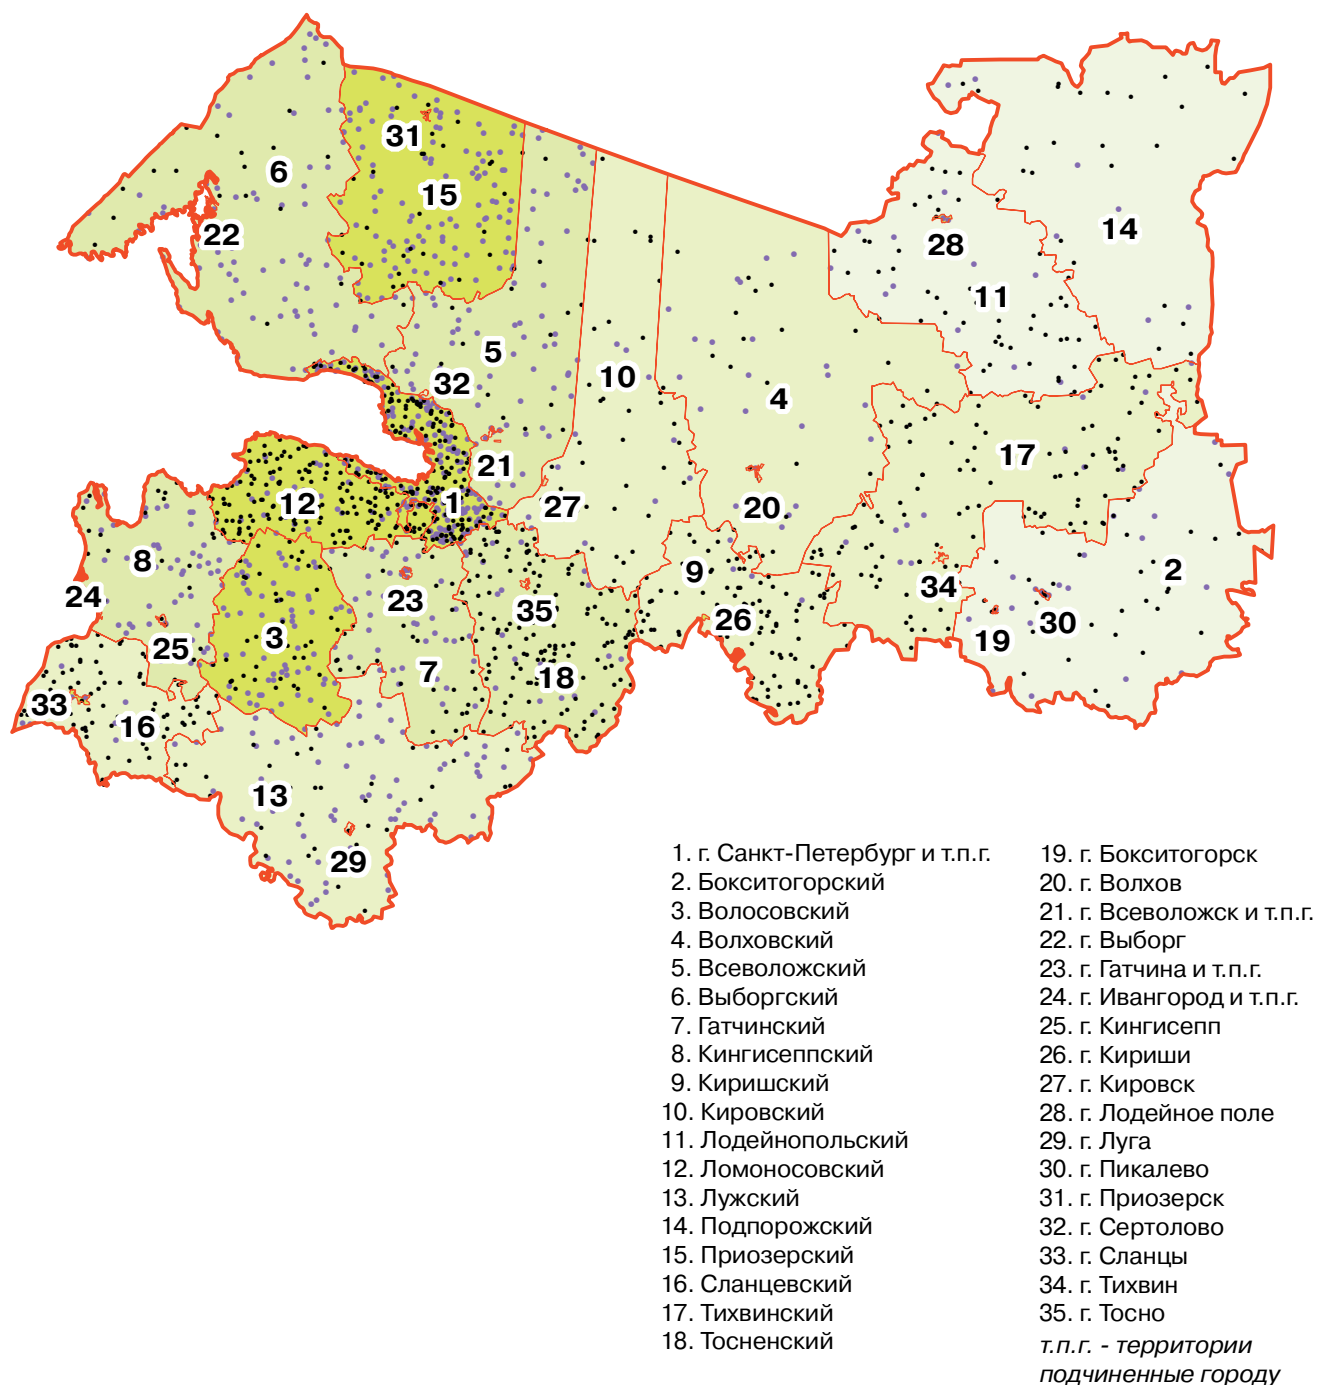

ПОГОЛОВЬЕ СЕЛЬСКОХОЗЯЙСТВЕННЫХ ЖИВОТНЫХ В ХОЗЯЙСТВАХ ВСЕХ КАТЕГОРИЙ ПО АДМИНИСТРАТИВНЫМ РАЙОНАМ И ГОРОДАМ ЛЕНИНГРАДСКОЙ ОБЛАСТИ И г. САНКТ-ПЕТЕРБУРГУ

(на 1 июля 2006 г.)

(М 1:2 700 000)

Поголовье скота в хозяйствах всех категорий

КРС свиньи
 1 точка = 60 голов 1 точка = 50 голов

Удельный вес сельскохозяйственных угодий в общей площади земель в хозяйствах всех категорий (%)

	5,7- 20		20,1 - 50		50,1 - 70		70,1 - 88,7
--	---------	--	-----------	--	-----------	--	-------------