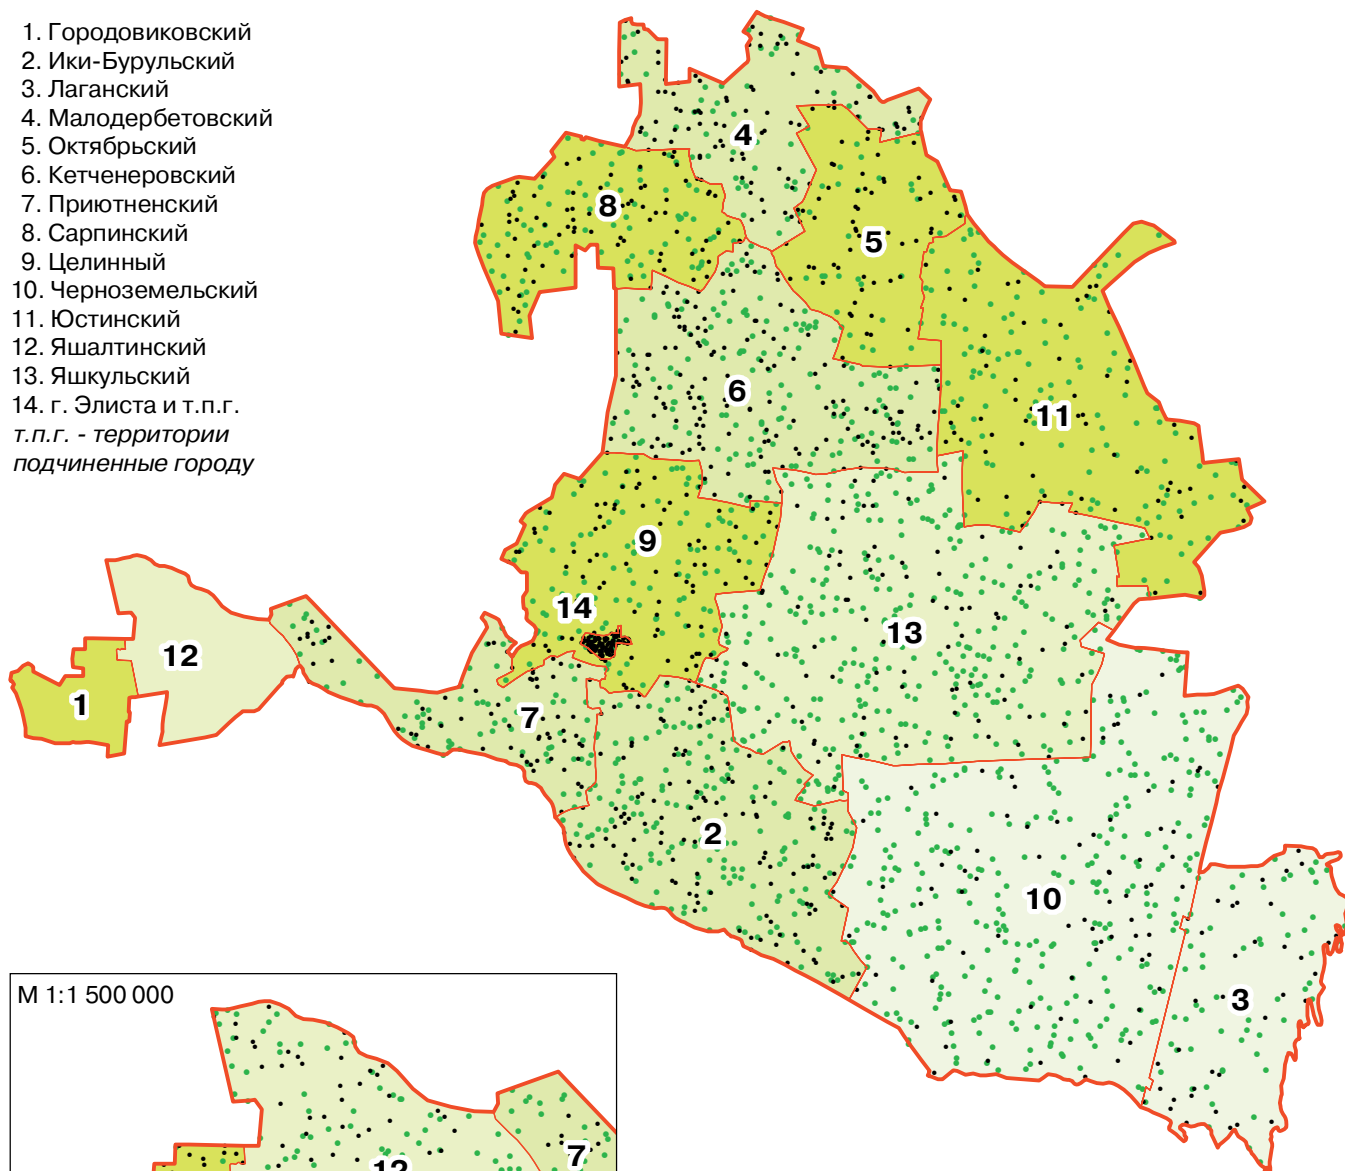

ПОГОЛОВЬЕ СЕЛЬСКОХОЗЯЙСТВЕННЫХ ЖИВОТНЫХ В ХОЗЯЙСТВАХ ВСЕХ КАТЕГОРИЙ ПО АДМИНИСТРАТИВНЫМ РАЙОНАМ И ГОРОДАМ РЕСПУБЛИКИ КАЛМЫКИЯ

(на 1 июля 2006 г.)

(М 1:2 600 000)

1. Городовиковский
 2. Ики-Бурульский
 3. Лаганский
 4. Малодербетовский
 5. Октябрьский
 6. Кетченеровский
 7. Приютненский
 8. Сарпинский
 9. Целинный
 10. Черноземельский
 11. Юстинский
 12. Яшалтинский
 13. Яшкульский
 14. г. Элиста и т.п.г.
- т.п.г. - территории подчиненные городу*

Поголовье скота в хозяйствах всех категорий

- КРС
1 точка = 30 голов
- овцы и козы
1 точка = 1500 голов

Удельный вес сельскохозяйственных угодий в общей площади земель в хозяйствах всех категорий (%)