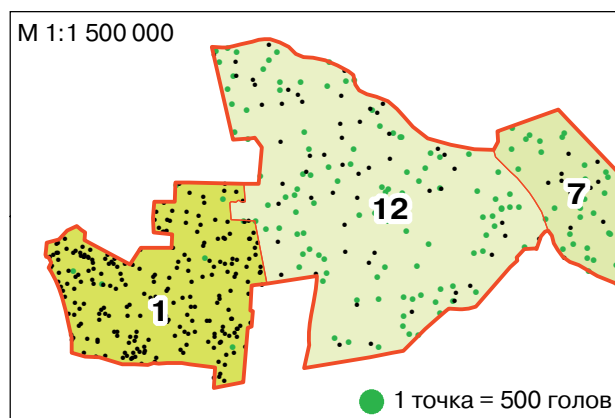

ПОГОЛОВЬЕ СЕЛЬСКОХОЗЯЙСТВЕННЫХ ЖИВОТНЫХ В ХОЗЯЙСТВАХ ВСЕХ КАТЕГОРИЙ ПО АДМИНИСТРАТИВНЫМ РАЙОНАМ И ГОРОДАМ РЕСПУБЛИКИ КАЛМЫКИЯ

(на 1 июля 2006 г.)

(М 1:2 600 000)

1. Городовиковский
 2. Ики-Бурульский
 3. Лаганский
 4. Малодербетовский
 5. Октябрьский
 6. Кетченеровский
 7. Приютненский
 8. Сарпинский
 9. Целинный
 10. Черноземельский
 11. Юстинский
 12. Яшалтинский
 13. Яшкульский
 14. г. Элиста и т.п.г.
- т.п.г. - территории подчиненные городу*

Поголовье скота в хозяйствах всех категорий

- КРС
1 точка = 30 голов
- овцы и козы
1 точка = 1500 голов

Удельный вес сельскохозяйственных угодий в общей площади земель в хозяйствах всех категорий (%)