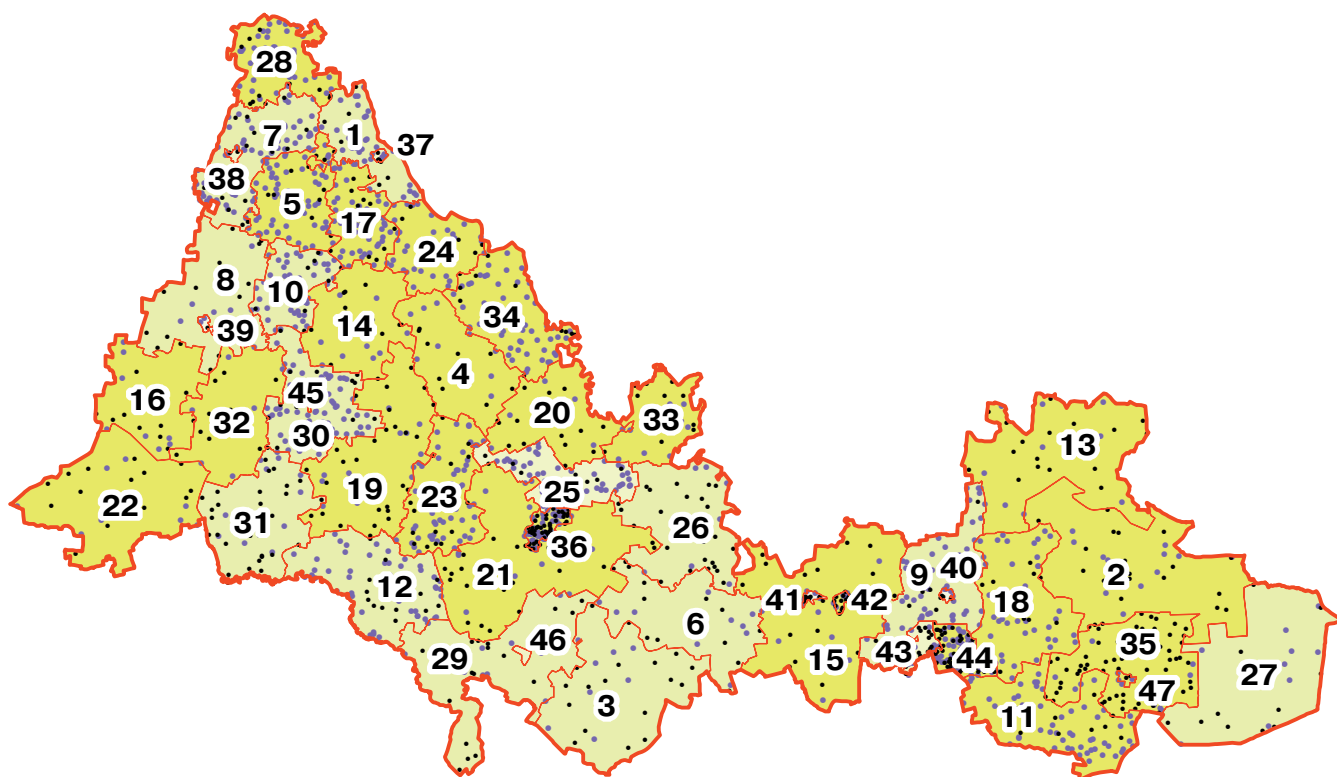

ПОГОЛОВЬЕ СЕЛЬСКОХОЗЯЙСТВЕННЫХ ЖИВОТНЫХ В ХОЗЯЙСТВАХ ВСЕХ КАТЕГОРИЙ ПО АДМИНИСТРАТИВНЫМ РАЙОНАМ И ГОРОДАМ ОРЕНБУРГСКОЙ ОБЛАСТИ

(на 1 июля 2006 г.)

(М 1:4 300 000)

- | | | |
|-----------------------|---------------------|----------------------------|
| 1. Абдулинский | 18. Новоорский | 35. Ясненский |
| 2. Адамовский | 19. Новосергиевский | 36. г. Оренбург и т.п.г. |
| 3. Акбулакский | 20. Октябрьский | 37. г. Абдулино |
| 4. Александровский | 21. Оренбургский | 38. г. Бугуруслан и т.п.г. |
| 5. Асекеевский | 22. Первомайский | 39. г. Бузулук |
| 6. Беляевский | 23. Переволоцкий | 40. г. Гай и т.п.г. |
| 7. Бугурусланский | 24. Пономаревский | 41. г. Кувандык |
| 8. Бузулукский | 25. Сакмарский | 42. г. Медногорск и т.п.г. |
| 9. Гайский | 26. Саракташский | 43. г. Новотроицк и т.п.г. |
| 10. Грачевский | 27. Светлинский | 44. г. Орск и т.п.г. |
| 11. Домбаровский | 28. Северный | 45. г. Сорочинск |
| 12. Илекский | 29. Соль-Илецкий | 46. г. Соль-Илецк |
| 13. Кваркенский | 30. Сорочинский | 47. г. Ясный |
| 14. Красногвардейский | 31. Ташлинский | <i>т.п.г. - территории</i> |
| 15. Кувандыкский | 32. Тоцкий | <i>подчиненные городу</i> |
| 16. Курманаевский | 33. Тюльганский | |
| 17. Матвеевский | 34. Шарлыкский | |

Поголовье скота в хозяйствах всех категорий

- | | |
|---------------------|---------------------|
| ● КРС | ● свиньи |
| 1 точка = 150 голов | 1 точка = 150 голов |

Удельный вес сельскохозяйственных угодий в общей площади земель в хозяйствах всех категорий (%)