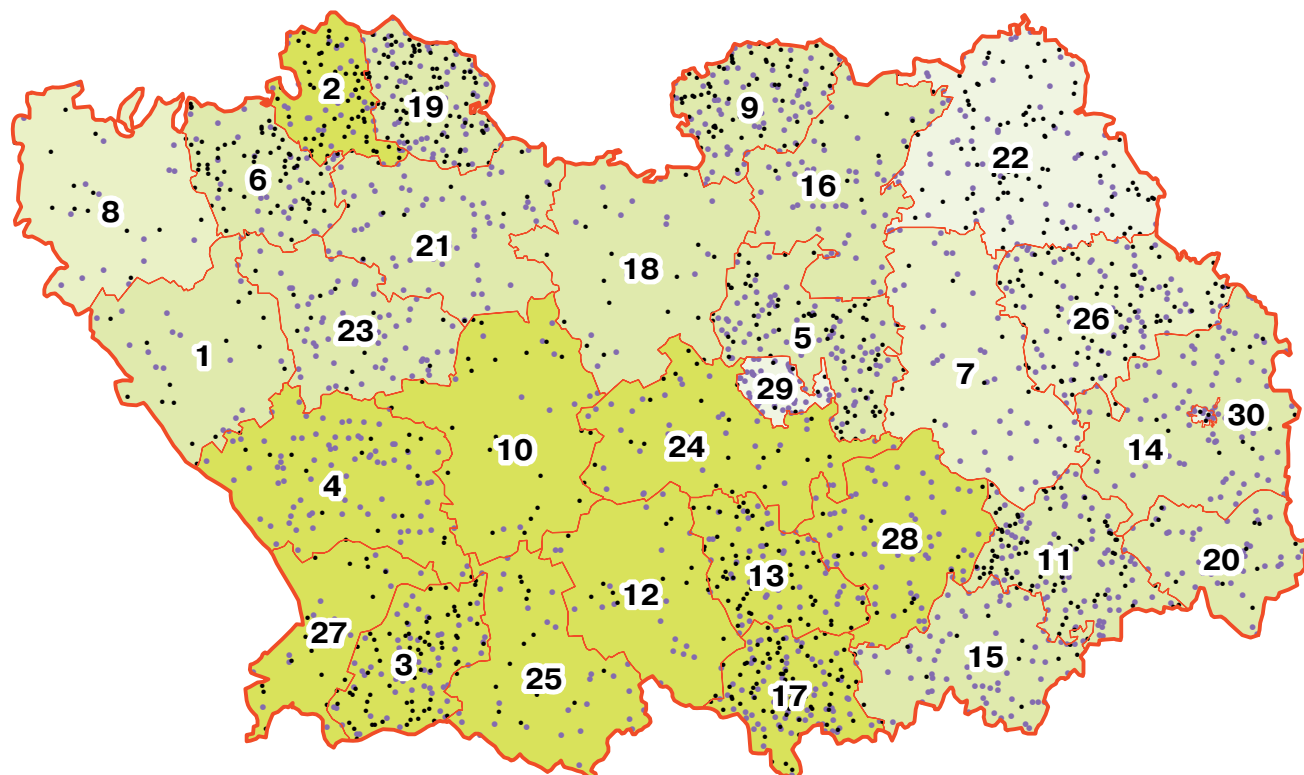

ПОГОЛОВЬЕ СЕЛЬСКОХОЗЯЙСТВЕННЫХ ЖИВОТНЫХ В ХОЗЯЙСТВАХ ВСЕХ КАТЕГОРИЙ ПО АДМИНИСТРАТИВНЫМ РАЙОНАМ И ГОРОДАМ ПЕНЗЕНСКОЙ ОБЛАСТИ

(на 1 июля 2006 г.)

(М 1:1 900 000)

- | | |
|----------------------|----------------------|
| 1. Башмаковский | 16. Лунинский |
| 2. Беднодемьяновский | 17. Малосердобинский |
| 3. Бековский | 18. Мокшанский |
| 4. Белинский | 19. Наровчатский |
| 5. Бессоновский | 20. Неверкинский |
| 6. Вадинский | 21. Нижнеломовский |
| 7. Городищенский | 22. Никольский |
| 8. Земетчинский | 23. Пачелмский |
| 9. Иссинский | 24. Пензенский |
| 10. Каменский | 25. Сердобский |
| 11. Камешкирский | 26. Сосновоборский |
| 12. Колышлейский | 27. Тамалинский |
| 13. Кондольский | 28. Шемышейский |
| 14. Кузнецкий | 29. г. Пенза |
| 15. Лопатинский | 30. г. Кузнецк |

Поголовье скота в хозяйствах всех категорий

- | | |
|---------------------|---------------------|
| ● КРС | ● свиньи |
| 1 точка = 100 голов | 1 точка = 100 голов |

Удельный вес сельскохозяйственных угодий в общей площади земель в хозяйствах всех категорий (%)