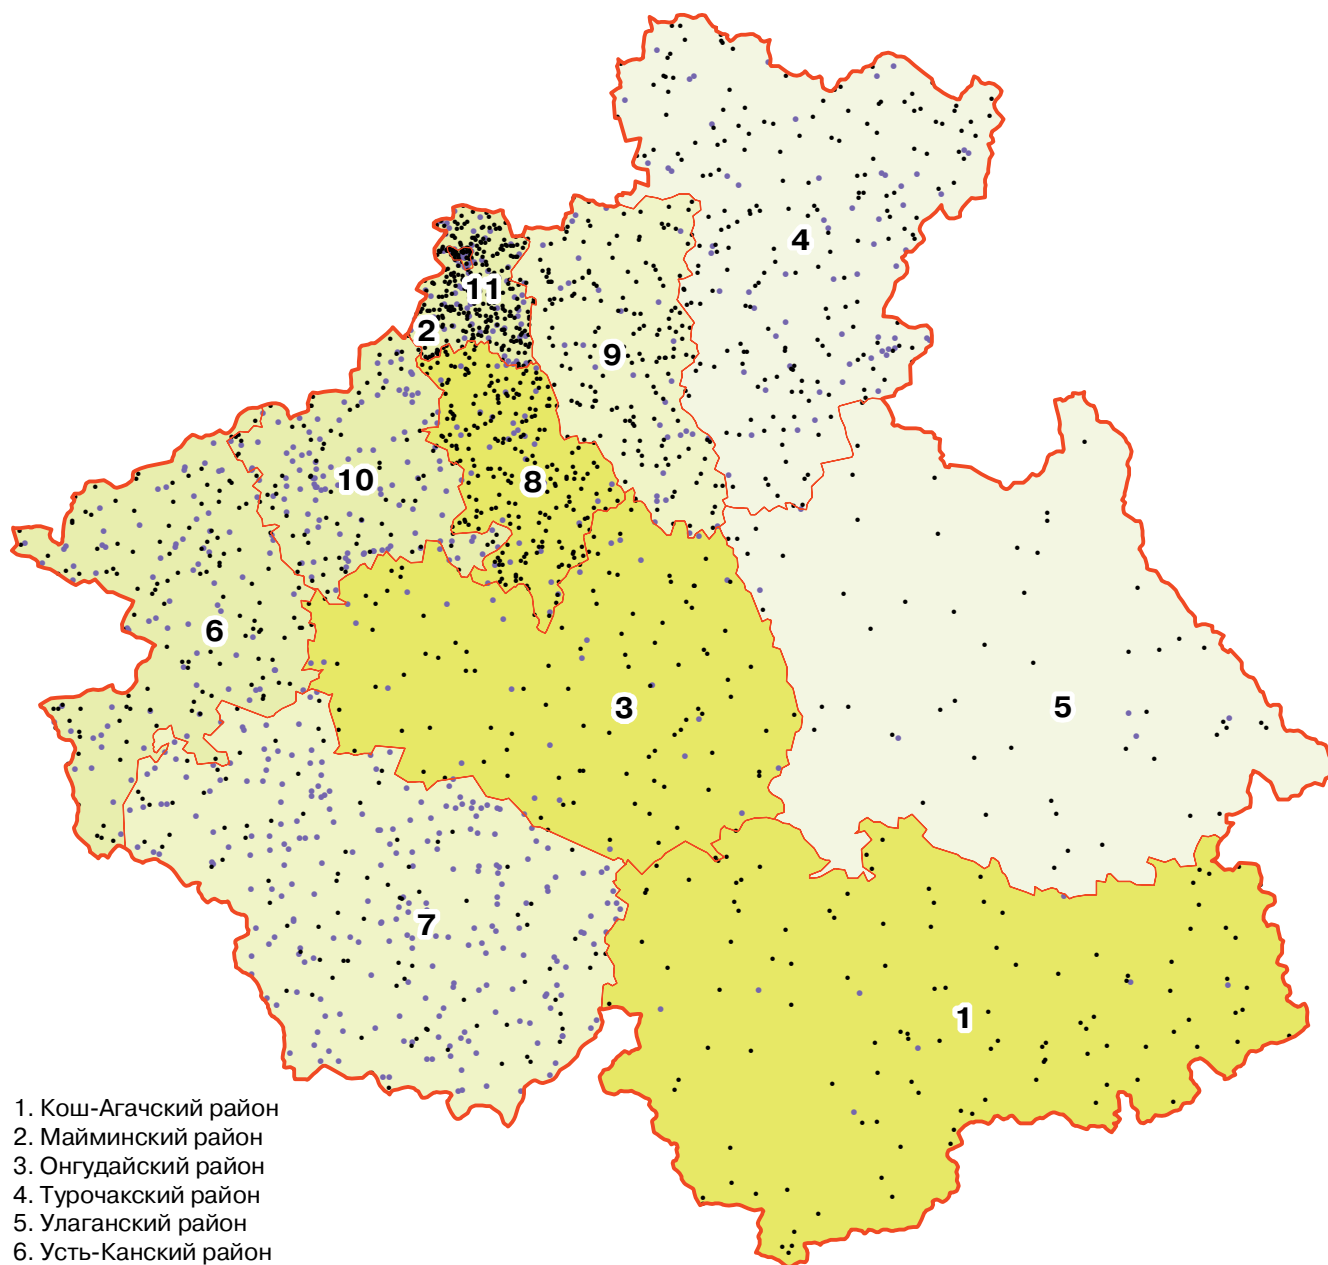

ПОГОЛОВЬЕ СЕЛЬСКОХОЗЯЙСТВЕННЫХ ЖИВОТНЫХ В ХОЗЯЙСТВАХ ВСЕХ КАТЕГОРИЙ ПО АДМИНИСТРАТИВНЫМ РАЙОНАМ И ГОРОДАМ РЕСПУБЛИКИ АЛТАЙ

(на 1 июля 2006 г.)

(М 1:2 400 000)

1. Кош-Агачский район
2. Майминский район
3. Онгудайский район
4. Турочакский район
5. Улаганский район
6. Усть-Канский район
7. Усть-Коксинский район
8. Чемальский район
9. Чойский район
10. Шебалинский район
11. г. Горно-Алтайск

Поголовье скота в хозяйствах всех категорий

● КРС 1 точка = 25 голов ● свиньи 1 точка = 25 голов

Удельный вес сельскохозяйственных угодий в общей площади земель в хозяйствах всех категорий (%)