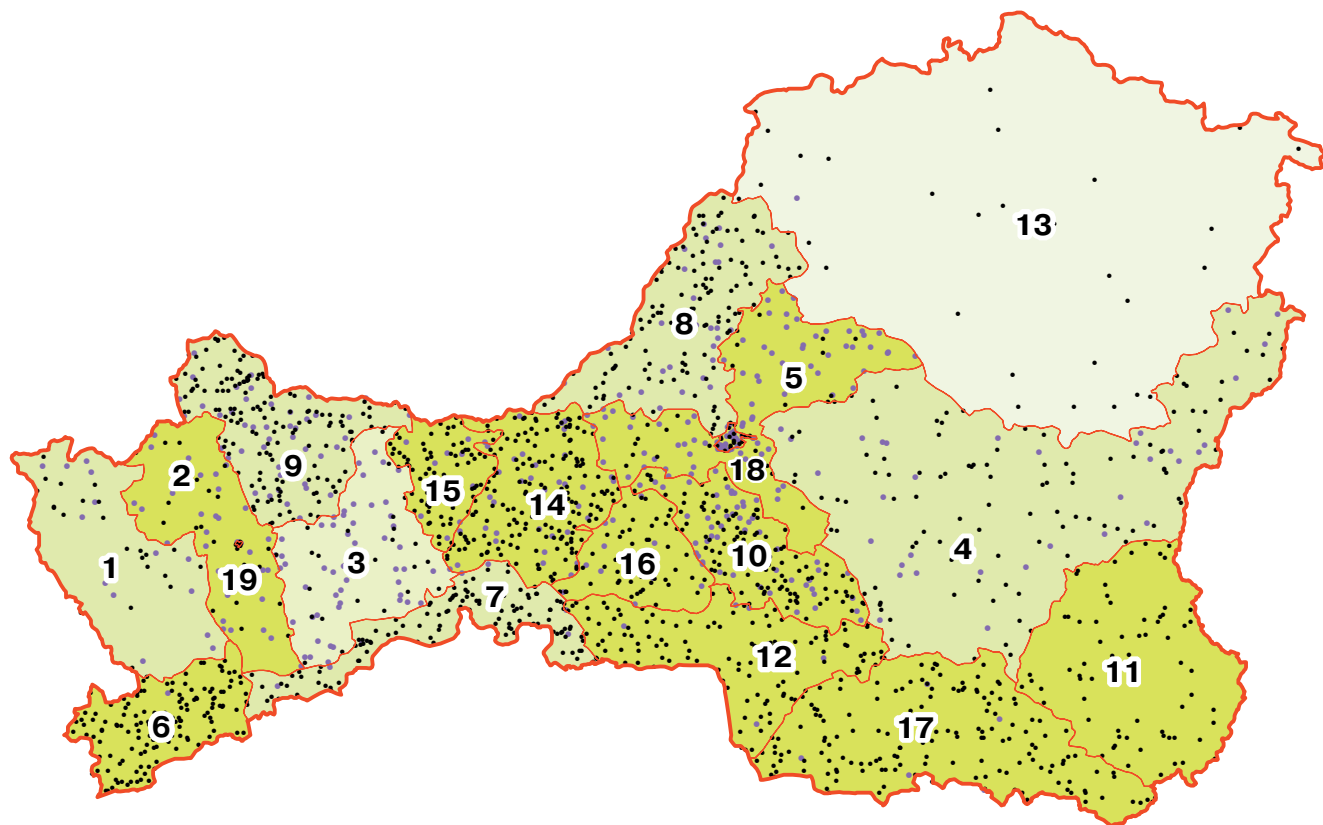

ПОГОЛОВЬЕ СЕЛЬСКОХОЗЯЙСТВЕННЫХ ЖИВОТНЫХ В ХОЗЯЙСТВАХ ВСЕХ КАТЕГОРИЙ ПО АДМИНИСТРАТИВНЫМ РАЙОНАМ И ГОРОДАМ РЕСПУБЛИКИ ТЫВА

(на 1 июля 2006 г.)

(М 1:4 100 000)

1. Бай-Тайгинский
2. Барун-Хемчикский
3. Дзун-Хемчикский
4. Каа-Хемский
5. Кызылский
6. Монгун-Тайгинский
7. Овюрский
8. Пий-Хемский
9. Сут-Хольский
10. Тандинский
11. Тере-Хольский
12. Тес-Хемский
13. Тоджинский
14. Улуг-Хемский
15. Чаа-Хольский
16. Чеди-Хольский
17. Эрзинский
18. г. Кызыл
19. г. Ак-Довурак

Поголовье скота в хозяйствах всех категорий

● КРС 1 точка = 50 голов ● свины 1 точка = 50 голов

Удельный вес сельскохозяйственных угодий в общей площади земель в хозяйствах всех категорий (%)

15,1 - 35 35,1 - 60 60,1 - 80 80,1 - 99,9