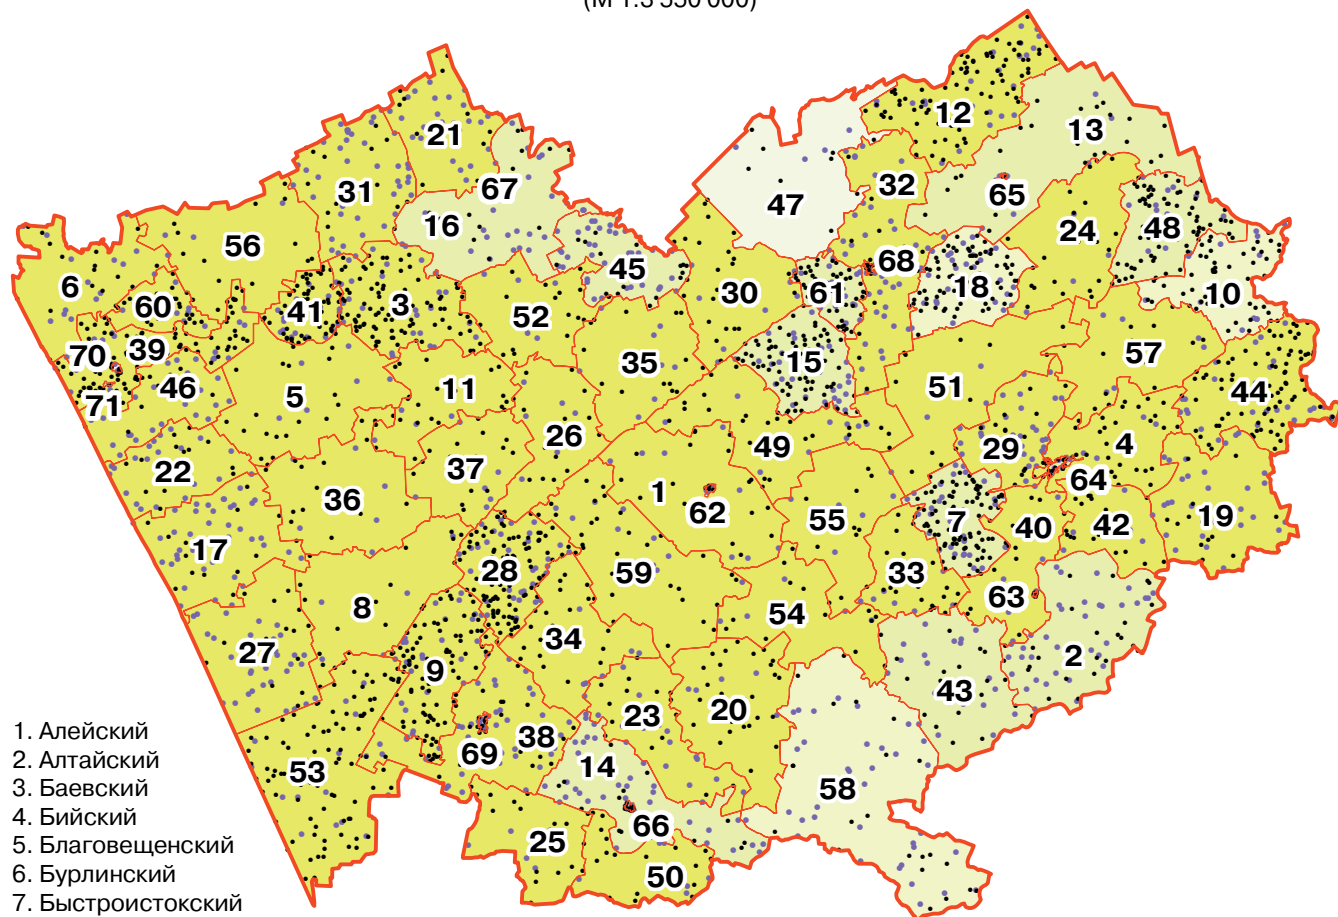

ПОГОЛОВЬЕ СЕЛЬСКОХОЗЯЙСТВЕННЫХ ЖИВОТНЫХ В ХОЗЯЙСТВАХ ВСЕХ КАТЕГОРИЙ ПО АДМИНИСТРАТИВНЫМ РАЙОНАМ И ГОРОДАМ АЛТАЙСКОГО КРАЯ

(на 1 июля 2006 г.)

(М 1:3 550 000)

- | | |
|---------------------|---------------------------|
| 1. Алейский | 37. Романовский |
| 2. Алтайский | 38. Рубцовский |
| 3. Баевский | 39. Славгородский |
| 4. Бийский | 40. Смоленский |
| 5. Благовещенский | 41. Суетский |
| 6. Бурлинский | 42. Советский |
| 7. Быстроистокский | 43. Солонешенский |
| 8. Волчихинский | 44. Солтонский |
| 9. Егорьевский | 45. Шелаболихинский |
| 10. Ельцовский | 46. Табунский |
| 11. Завьяловский | 47. Тальменский |
| 12. Залесовский | 48. Тогульский |
| 13. Заринский | 49. Топчихинский |
| 14. Змеиногорский | 50. Третьяковский |
| 15. Калманский | 51. Троицкий |
| 16. Каменский | 52. Тюменцевский |
| 17. Ключевский | 53. Угловский |
| 18. Косихинский | 54. Усть-Калманский |
| 19. Красногорский | 55. Усть-Пристанский |
| 20. Краснощековский | 56. Хабарский |
| 21. Крутихинский | 57. Целинный |
| 22. Кулундинский | 58. Чарышский |
| 23. Курьинский | 59. Шипуновский |
| 24. Кытмановский | 60. Немецкий национальный |
| 25. Локтевский | 61. г. Барнаул и т.п.г. |
| 26. Мамонтовский | 62. г. Алейск |
| 27. Михайловский | 63. г. Белокуриха |
| 28. Новичихинский | 64. г. Бийск и т.п.г. |
| 29. Зональный | |
| 30. Павловский | |
| 31. Панкрушихинский | |
| 32. Первомайский | |
| 33. Петропавловский | |
| 34. Поспелихинский | |
| 35. Ребрихинский | |
| 36. Родинский | |

- | |
|--|
| 65. г. Заринск |
| 66. г. Змеиногорск и т.п.г. |
| 67. г. Камень-на-Оби и т.п.г. |
| 68. г. Новоалтайск |
| 69. г. Рубцовск |
| 70. г. Славгород и т.п.г. |
| 71. г. Яровое |
| т.п.г. - территории подчиненные городу |

Поголовье скота в хозяйствах всех категорий

- | | |
|---------------------|---------------------|
| ● КРС | ● свиньи |
| 1 точка = 100 голов | 1 точка = 250 голов |

Удельный вес сельскохозяйственных угодий в общей площади земель в хозяйствах всех категорий (%)