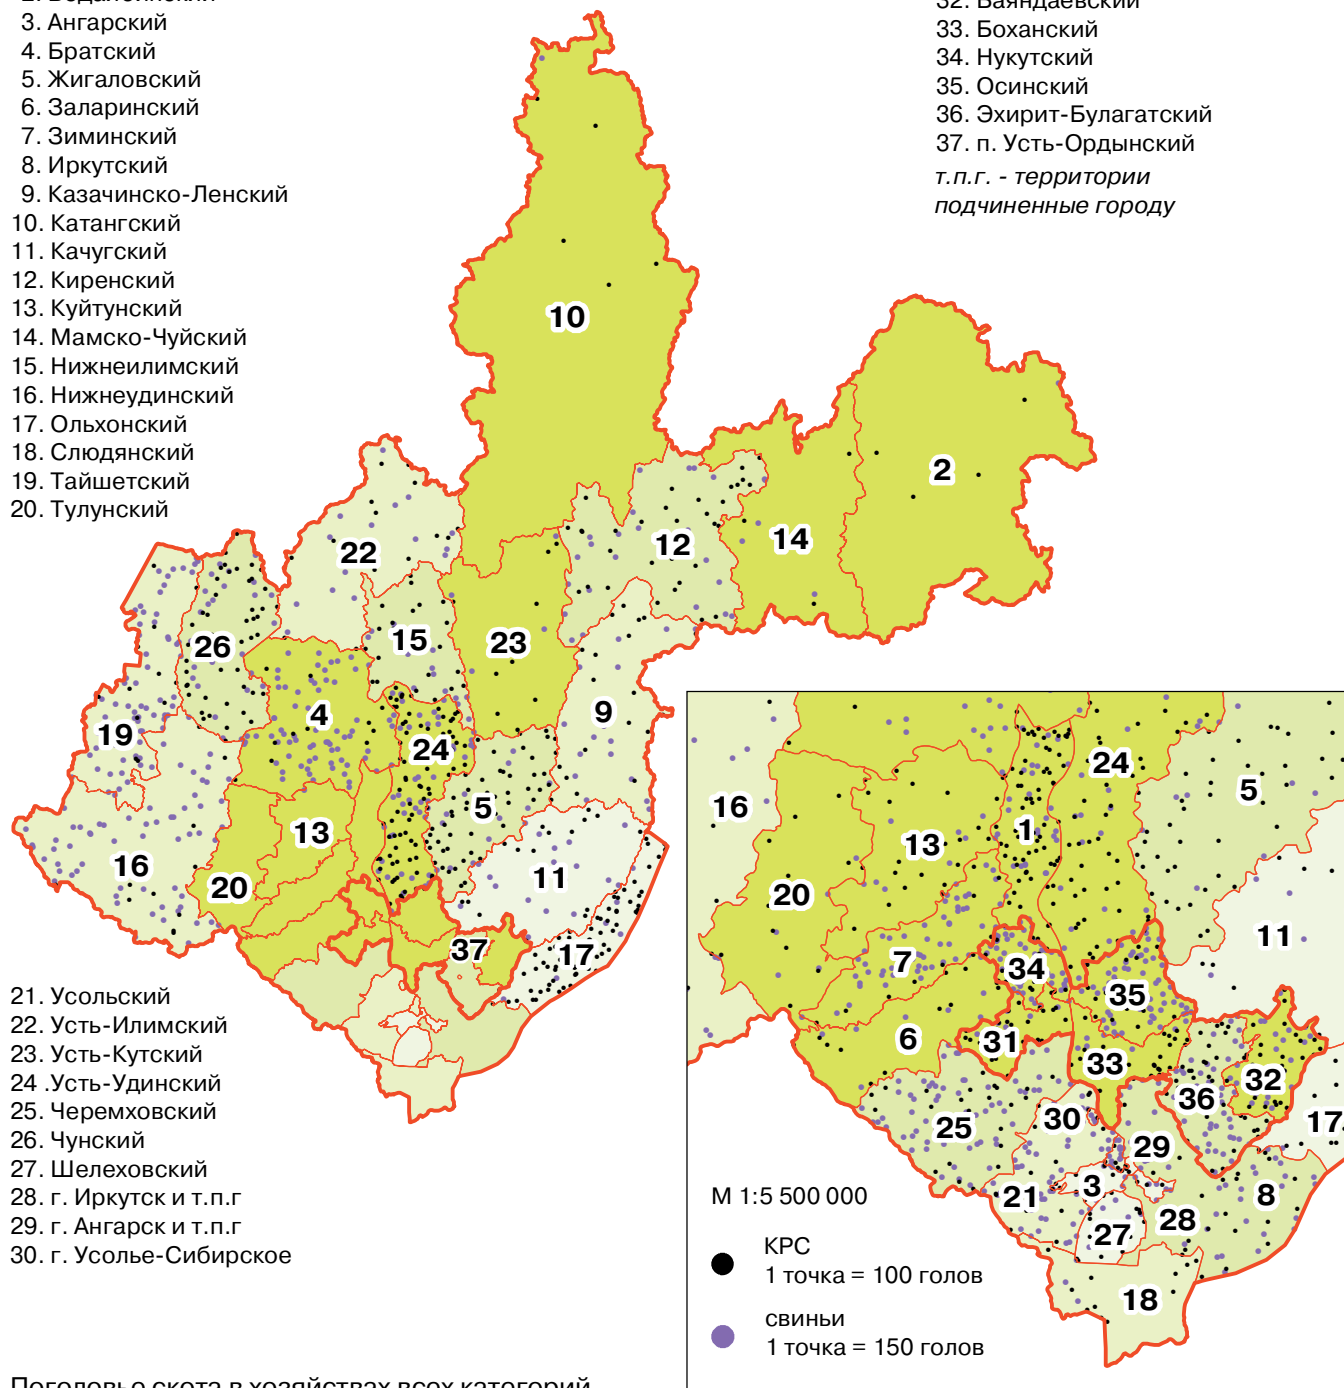

ПОГОЛОВЬЕ СЕЛЬСКОХОЗЯЙСТВЕННЫХ ЖИВОТНЫХ В ХОЗЯЙСТВАХ ВСЕХ КАТЕГОРИЙ ПО АДМИНИСТРАТИВНЫМ РАЙОНАМ И ГОРОДАМ ИРКУТСКОЙ ОБЛАСТИ

(на 1 июля 2006 г.)

(М 1:10 000 000)

Районы и города Иркутской области:*

1. Балаганский
2. Бодайбинский
3. Ангарский
4. Братский
5. Жигаловский
6. Заларинский
7. Зиминский
8. Иркутский
9. Казачинско-Ленский
10. Катангский
11. Качугский
12. Киренский
13. Куйтунский
14. Мамско-Чуйский
15. Нижнеилимский
16. Нижнеудинский
17. Ольхонский
18. Слюдянский
19. Тайшетский
20. Тулунский

Районы Усть-Ордынского Бурятского автономного округа:

31. Аларский
 32. Баяндаевский
 33. Боханский
 34. Нукутский
 35. Осинский
 36. Эхирит-Булагатский
 37. п. Усть-Ордынский
- т.п.г. - территории подчиненные городу*

Поголовье скота в хозяйствах всех категорий

- КРС 1 точка = 100 голов ● свиньи 1 точка = 100 голов

* не включая районы Усть-Ордынского Бурятского автономного округа

Удельный вес сельскохозяйственных угодий в общей площади земель в хозяйствах всех категорий (%)