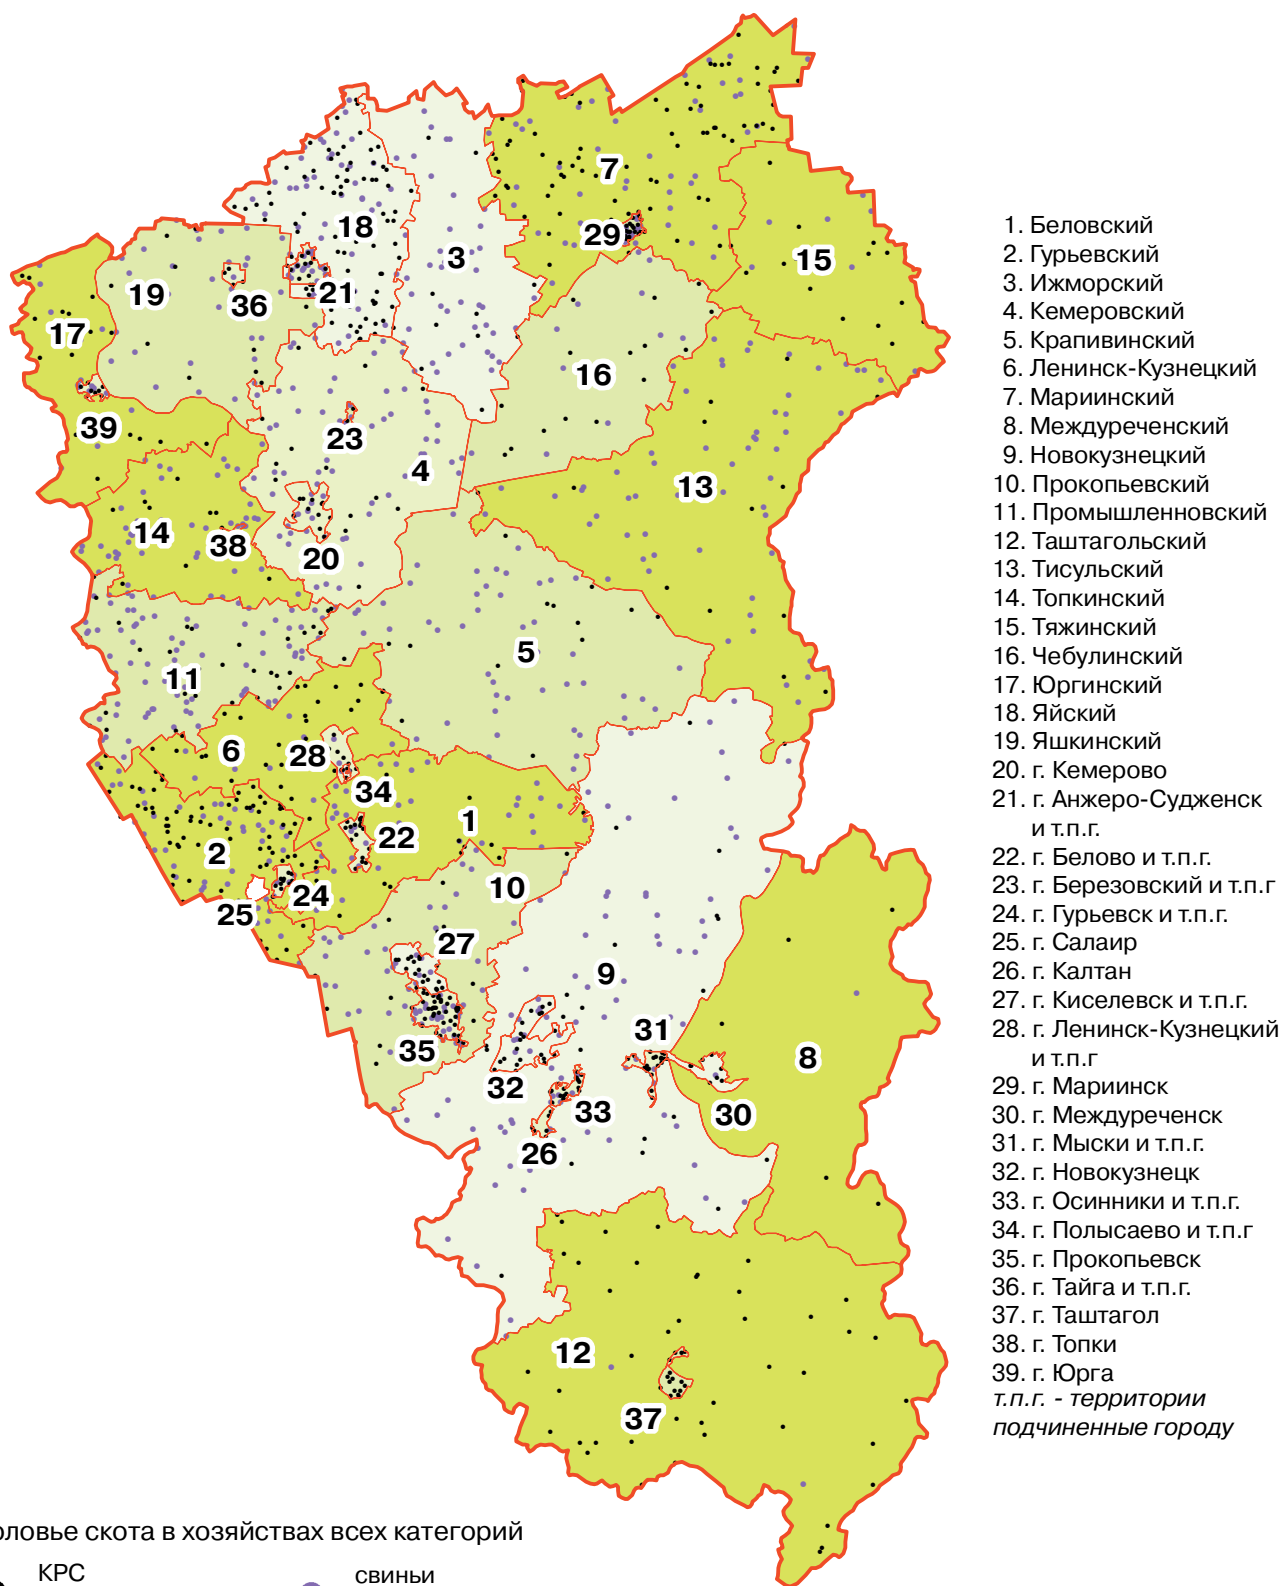

ПОГОЛОВЬЕ СЕЛЬСКОХОЗЯЙСТВЕННЫХ ЖИВОТНЫХ В ХОЗЯЙСТВАХ ВСЕХ КАТЕГОРИЙ ПО АДМИНИСТРАТИВНЫМ РАЙОНАМ И ГОРОДАМ КЕМЕРОВСКОЙ ОБЛАСТИ

(на 1 июля 2006 г.)

(М 1:2 500 000)

Поголовье скота в хозяйствах всех категорий

● КРС 1 точка = 100 голов ● свиньи 1 точка = 150 голов

Удельный вес сельскохозяйственных угодий в общей площади земель в хозяйствах всех категорий (%)

47,1 - 65 65,1 - 80 80,1 - 90 90,1 - 99,7