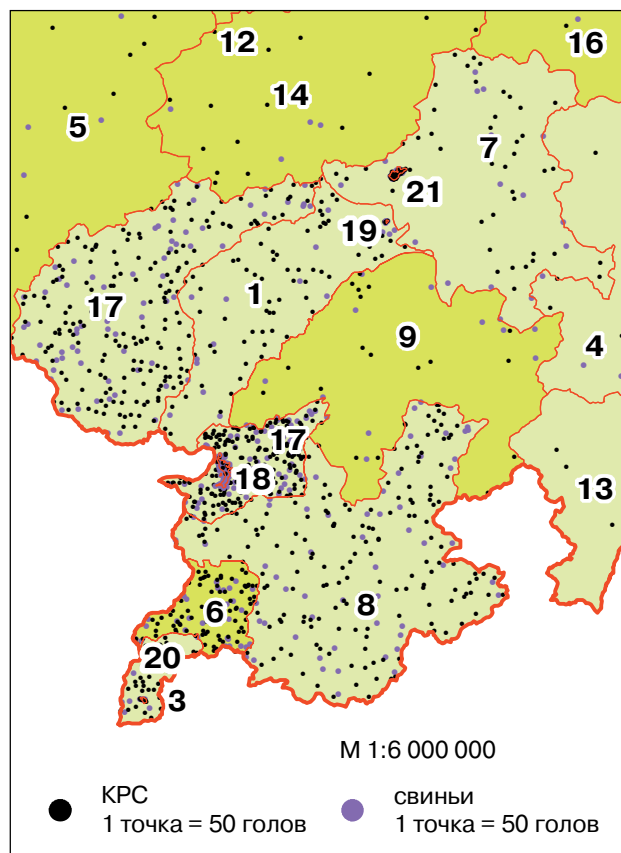

# ПОГОЛОВЬЕ СЕЛЬСКОХОЗЯЙСТВЕННЫХ ЖИВОТНЫХ В ХОЗЯЙСТВАХ ВСЕХ КАТЕГОРИЙ ПО АДМИНИСТРАТИВНЫМ РАЙОНАМ И ГОРОДАМ ХАБАРОВСКОГО КРАЯ

(на 1 июля 2006 г.)

(М 1:9 000 000)

Поголовье скота в хозяйствах всех категорий

● КРС  
1 точка = 25 голов

● свиньи  
1 точка = 25 голов

Удельный вес сельскохозяйственных угодий в общей площади земель в хозяйствах всех категорий (%)

- |                     |                             |
|---------------------|-----------------------------|
| 1. Амурский         | 12. Им. Полины Осипенко     |
| 2. Аяно-Майский     | 13. Советско-Гаванский      |
| 3. Бикинский        | 14. Солнечный               |
| 4. Ванинский        | 15. Тугуро-Чумиканский      |
| 5. Верхнебуреинский | 16. Ульчский                |
| 6. Вяземский        | 17. Хабаровский             |
| 7. Комсомольский    | 18. г. Хабаровск            |
| 8. Им. Лазо         | 19. г. Амурск               |
| 9. Нанайский        | 20. г. Бикин                |
| 10. Николаевский    | 21. г. Комсомольск-на-Амуре |
| 11. Охотский        | 22. г. Николаевск-на-Амуре  |
|                     | 23. г. Советская Гавань     |