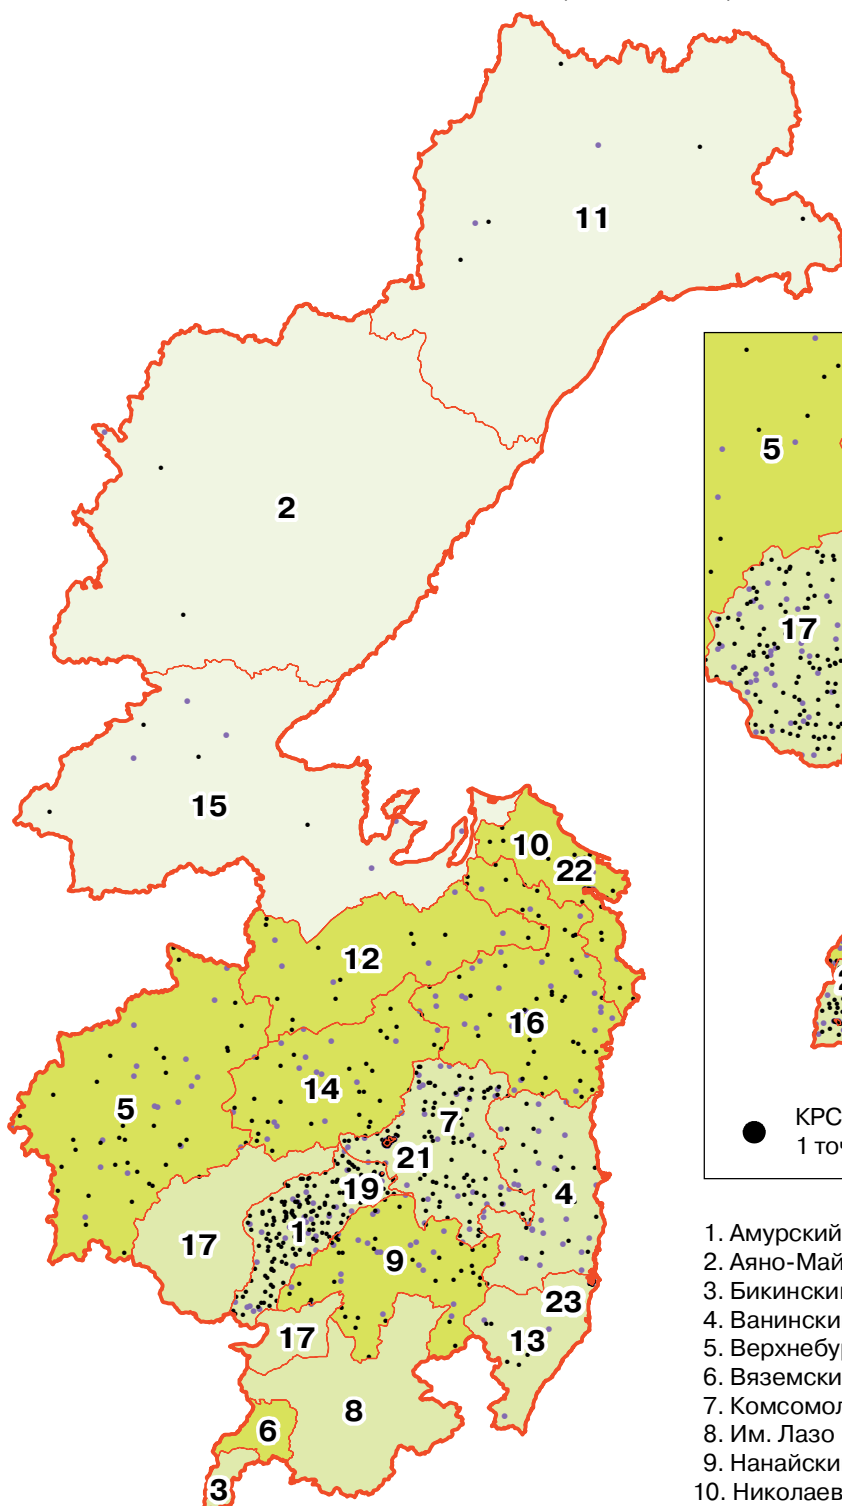

# ПОГОЛОВЬЕ СЕЛЬСКОХОЗЯЙСТВЕННЫХ ЖИВОТНЫХ В ХОЗЯЙСТВАХ ВСЕХ КАТЕГОРИЙ ПО АДМИНИСТРАТИВНЫМ РАЙОНАМ И ГОРОДАМ ХАБАРОВСКОГО КРАЯ

(на 1 июля 2006 г.)

(М 1:9 000 000)

Поголовье скота в хозяйствах всех категорий

● КРС  
1 точка = 25 голов

● свиньи  
1 точка = 25 голов

Удельный вес сельскохозяйственных угодий в общей площади земель в хозяйствах всех категорий (%)

- |                     |                             |
|---------------------|-----------------------------|
| 1. Амурский         | 12. Им. Полины Осипенко     |
| 2. Аяно-Майский     | 13. Советско-Гаванский      |
| 3. Бикинский        | 14. Солнечный               |
| 4. Ванинский        | 15. Тугуро-Чумиканский      |
| 5. Верхнебуреинский | 16. Ульчский                |
| 6. Вяземский        | 17. Хабаровский             |
| 7. Комсомольский    | 18. г. Хабаровск            |
| 8. Им. Лазо         | 19. г. Амурск               |
| 9. Нанайский        | 20. г. Бикин                |
| 10. Николаевский    | 21. г. Комсомольск-на-Амуре |
| 11. Охотский        | 22. г. Николаевск-на-Амуре  |
|                     | 23. г. Советская Гавань     |