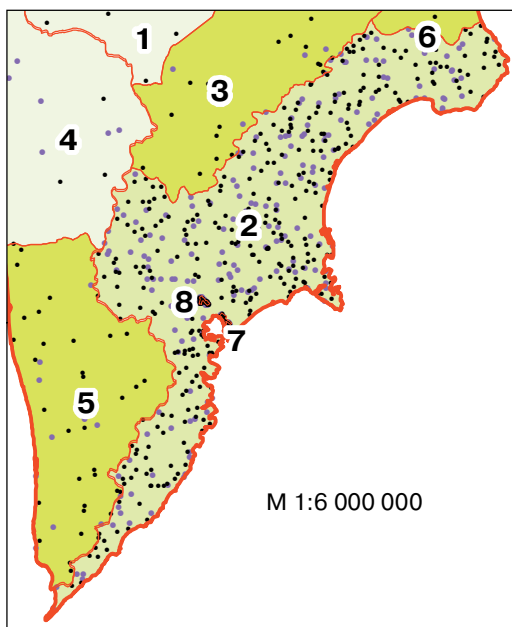

# ПОГОЛОВЬЕ СЕЛЬСКОХОЗЯЙСТВЕННЫХ ЖИВОТНЫХ В ХОЗЯЙСТВАХ ВСЕХ КАТЕГОРИЙ ПО АДМИНИСТРАТИВНЫМ РАЙОНАМ И ГОРОДАМ КАМЧАТСКОЙ ОБЛАСТИ

(на 1 июля 2006 г.)

(М 1:8 500 000)

## Районы Камчатской области:\*

1. Быстринский
2. Елизовский
3. Мильковский
4. Соболевский
5. Усть-Большерецкий
6. Усть-Камчатский
7. г. Петропавловск-Камчатский и т.п.г.
8. г. Елизово

## Районы Корякского автономного округа:

9. Карагинский
10. Олюторский
11. Пенжинский
12. Тигильский

т.п.г. - территории подчиненные городу

## Поголовье скота в хозяйствах всех категорий

- КРС 1 точка = 25 голов    ● свиньи 1 точка = 25 голов    ● северные олени 1 точка = 70 голов

Удельный вес оленьих пастбищ в общей площади земель в хозяйствах всех категорий, осуществлявших сельскохозяйственную деятельность в 2006 г. (%)