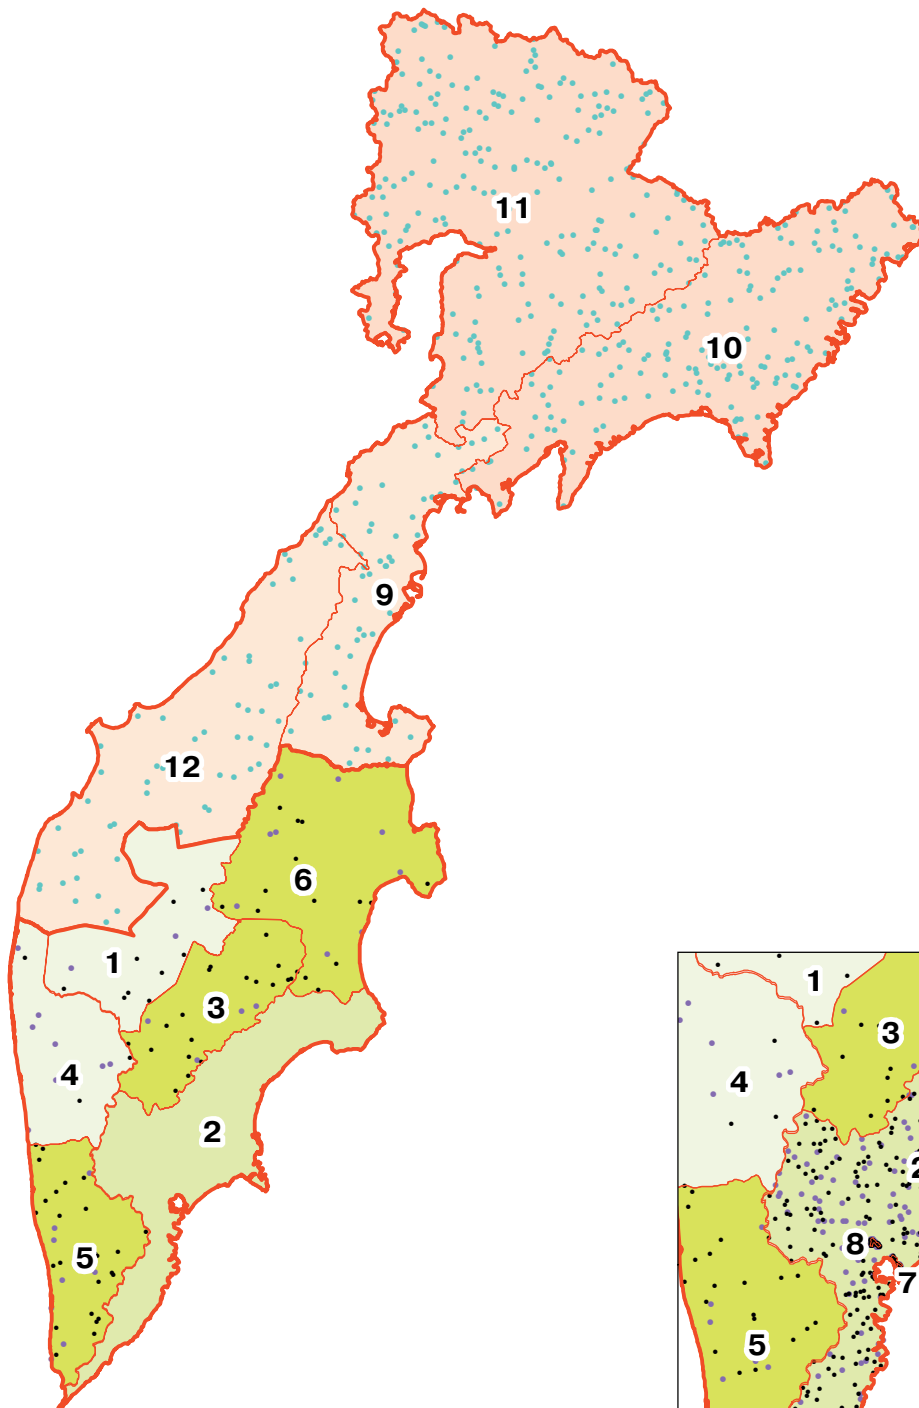

# ПОГОЛОВЬЕ СЕЛЬСКОХОЗЯЙСТВЕННЫХ ЖИВОТНЫХ В ХОЗЯЙСТВАХ ВСЕХ КАТЕГОРИЙ ПО АДМИНИСТРАТИВНЫМ РАЙОНАМ И ГОРОДАМ КАМЧАТСКОЙ ОБЛАСТИ

(на 1 июля 2006 г.)

(М 1:8 500 000)

## Районы Камчатской области:\*

1. Быстринский
2. Елизовский
3. Мильковский
4. Соболевский
5. Усть-Большерецкий
6. Усть-Камчатский
7. г. Петропавловск-Камчатский и т.п.г.
8. г. Елизово

## Районы Корякского автономного округа:

9. Карагинский
10. Олюторский
11. Пенжинский
12. Тигильский

т.п.г. - территории подчиненные городу

## Поголовье скота в хозяйствах всех категорий

- КРС 1 точка = 25 голов    ● свиньи 1 точка = 25 голов    ● северные олени 1 точка = 70 голов

Удельный вес оленьих пастбищ в общей площади земель в хозяйствах всех категорий, осуществлявших сельскохозяйственную деятельность в 2006 г. (%)