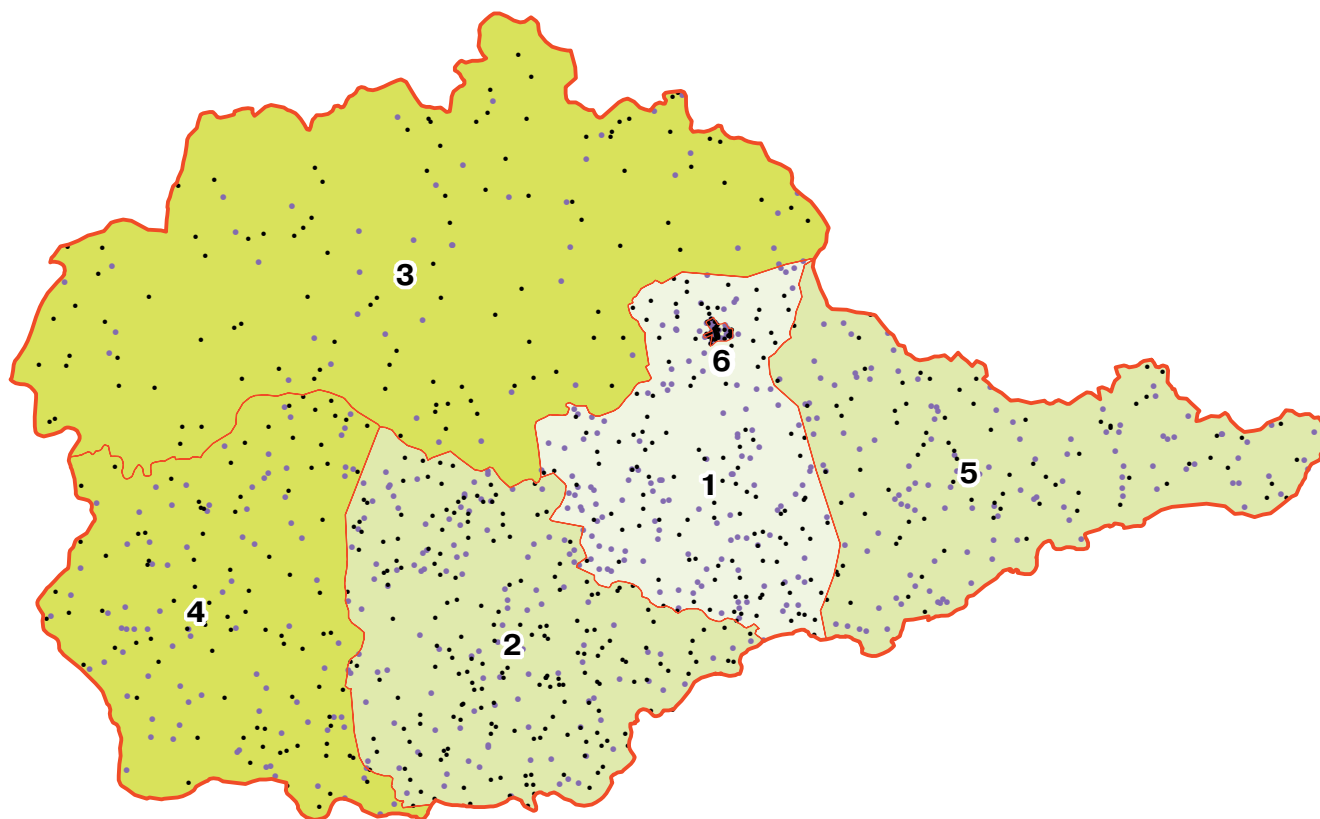

# ПОГОЛОВЬЕ СЕЛЬСКОХОЗЯЙСТВЕННЫХ ЖИВОТНЫХ В ХОЗЯЙСТВАХ ВСЕХ КАТЕГОРИЙ ПО АДМИНИСТРАТИВНЫМ РАЙОНАМ И ГОРОДАМ ЕВРЕЙСКОЙ АВТОНОМНОЙ ОБЛАСТИ

(на 1 июля 2006 г.)

(М 1:1 900 000)

1. Биробиджанский
2. Ленинский
3. Облученский
4. Октябрьский
5. Смидовичский
6. г. Биробиджан

Поголовье скота в хозяйствах всех категорий

● КРС 1 точка = 25 голов      ● свиньи 1 точка = 25 голов

Удельный вес сельскохозяйственных угодий в общей площади земель в хозяйствах всех категорий (%)

70,1 - 75      75,1 - 80      80,1 - 90      90,1 - 97,3