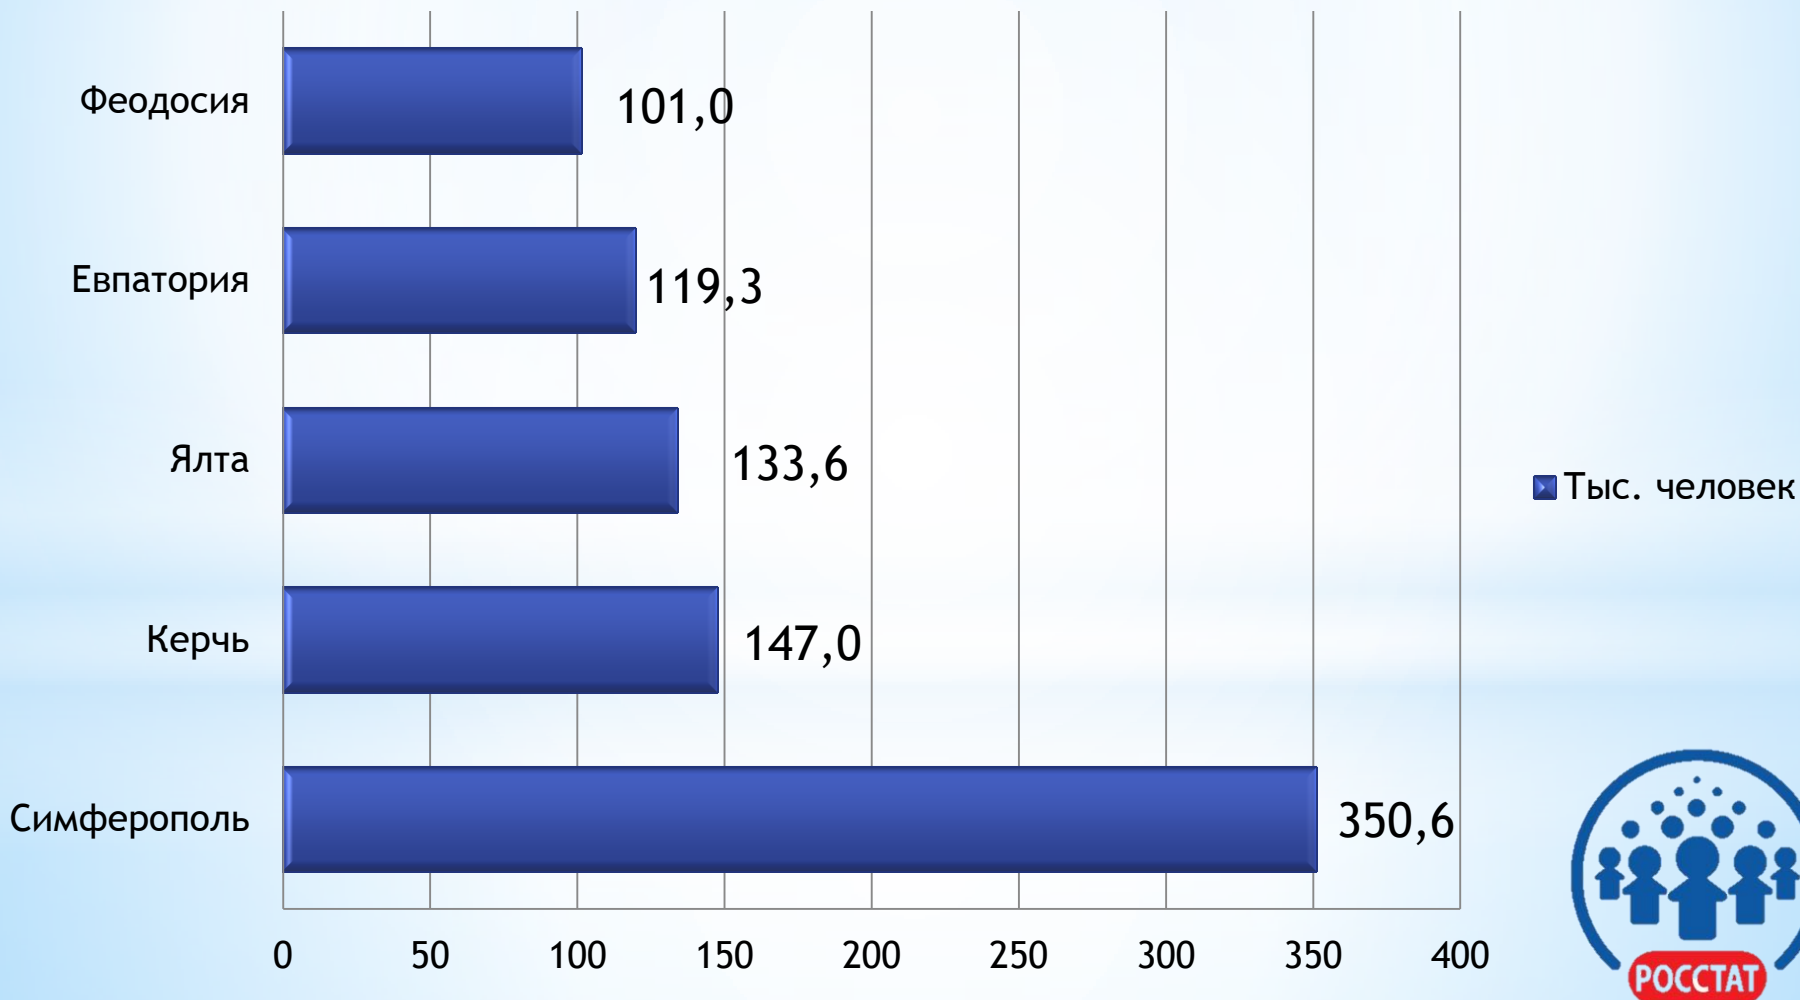

РАСПРЕДЕЛЕНИЕ ЖИТЕЛЕЙ РЕСПУБЛИКИ КРЫМ ПО ГОРОДСКИМ ОКРУГАМ С ЧИСЛЕННОСТЬЮ НАСЕЛЕНИЯ, ПРЕВЫШАЮЩЕЙ 100 ТЫС. ЧЕЛОВЕК