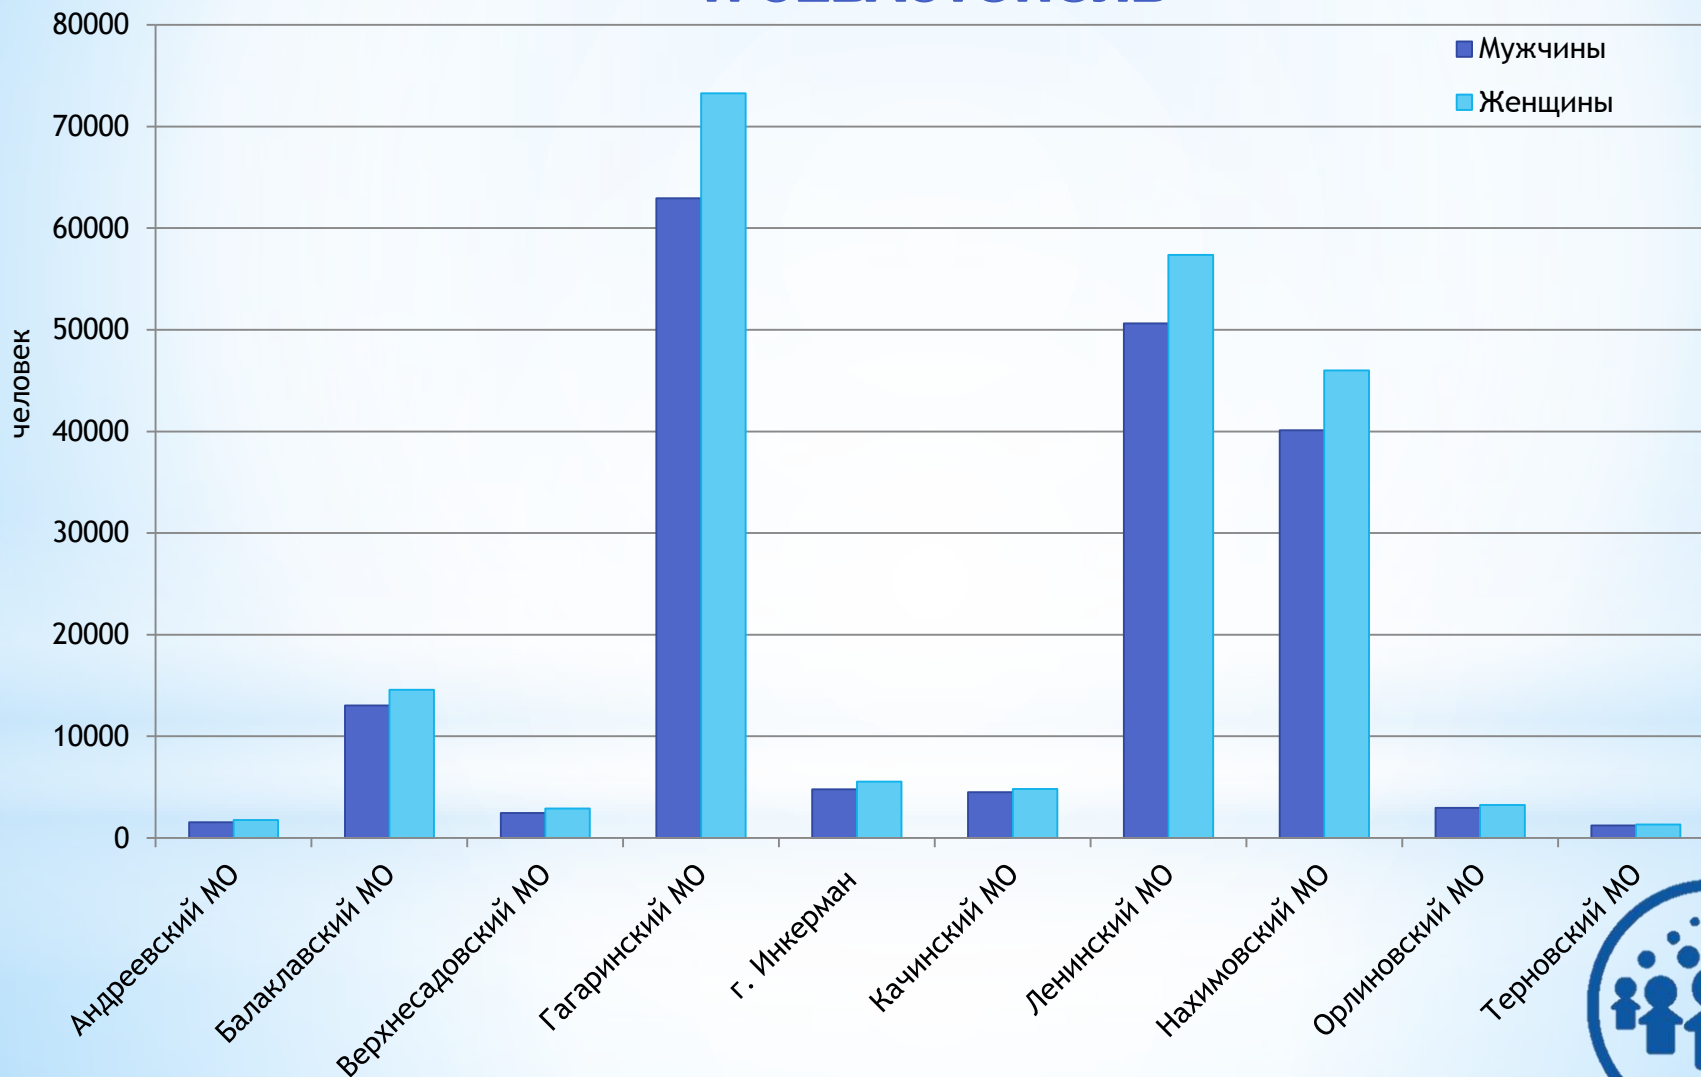

Перепись населения в Крымском федеральном округе

ЧИСЛЕННОСТЬ МУЖЧИН И ЖЕНЩИН Г. СЕВАСТОПОЛЬ

Перепись населения в Крымском федеральном округе

ГРУППИРОВКА ГОРОДСКИХ И СЕЛЬСКИХ НАСЕЛЕННЫХ ПУНКТОВ

Субъект Российской Федерации	Всего городских населенных пунктов	в том числе городских населенных пунктов с численностью постоянного населения				Всего сельских населенных пунктов	в том числе сельских населенных пунктов с численностью постоянного населения				
		менее 50000 человек	50000 - 99999 человек	100000 - 249999 человек	250000 человек и более		0 человек (без населения)	до 50 человек	от 51 до 100 человек	от 101 до 500 человек	более 500 человек
Крымский федеральный округ	17	11	2	2	2	1042	11	77	89	374	491
Республика Крым	16	11	2	2	1	1003	11	74	88	361	469
г. Севастополь	1	-	-	-	1	39	-	3	1	13	22