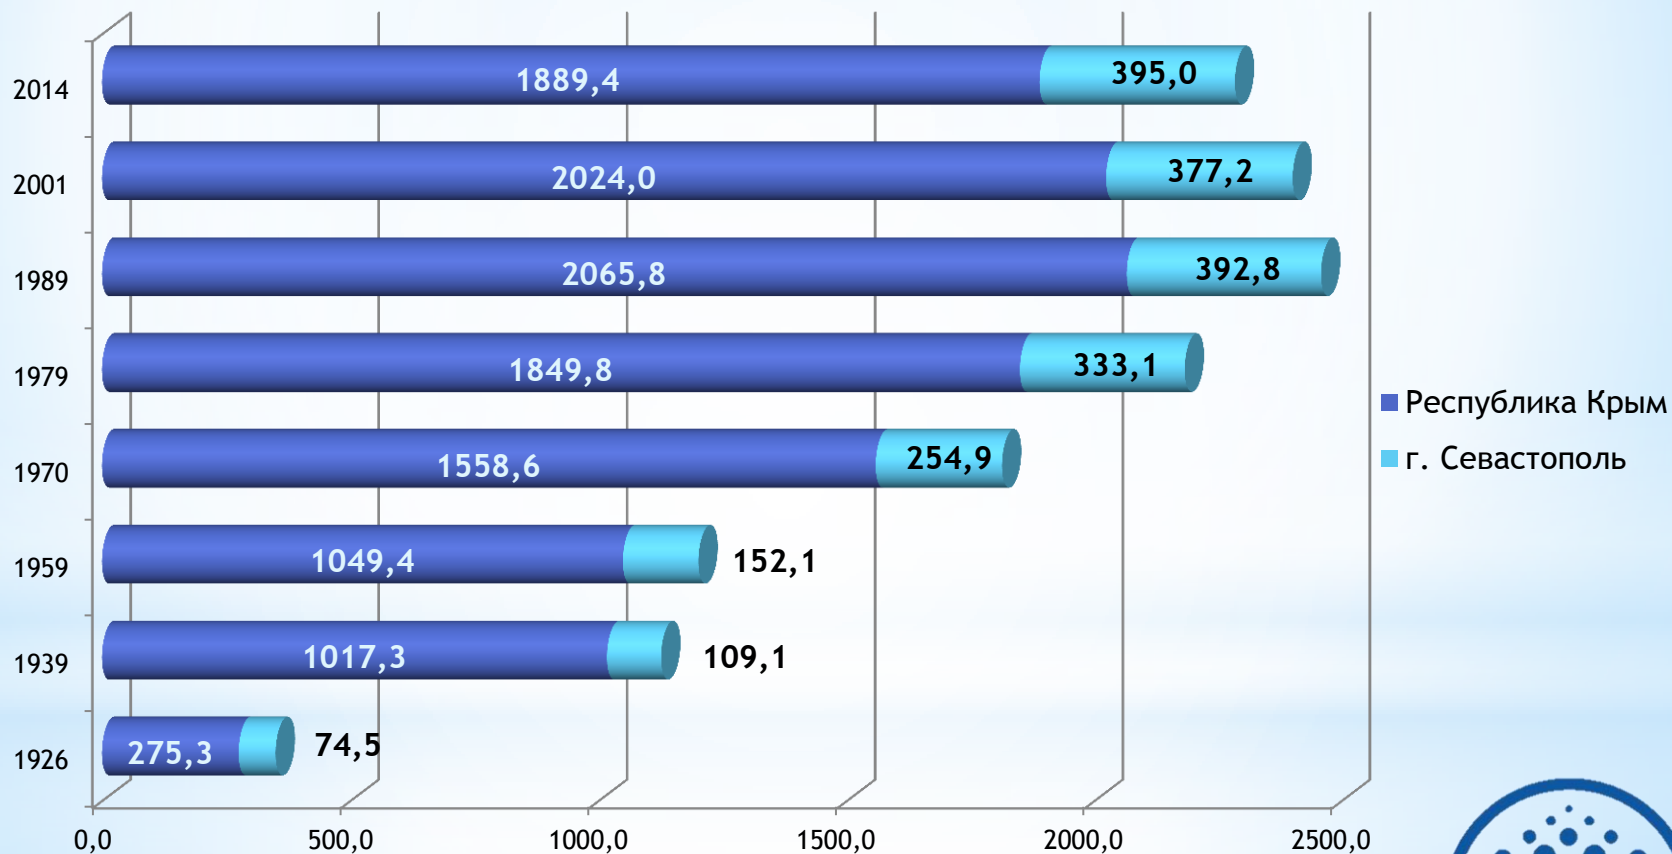

Перепись населения в Крымском федеральном округе

ДИНАМИКА ЧИСЛЕННОСТИ НАСЕЛЕНИЯ РЕСПУБЛИКИ КРЫМ И Г. СЕВАСТОПОЛЬ ПО ДАННЫМ ПЕРЕПИСЕЙ НАСЕЛЕНИЯ 1926 — 2014 ГГ. (ТЫС. ЧЕЛОВЕК)

1926, 1939- наличное население