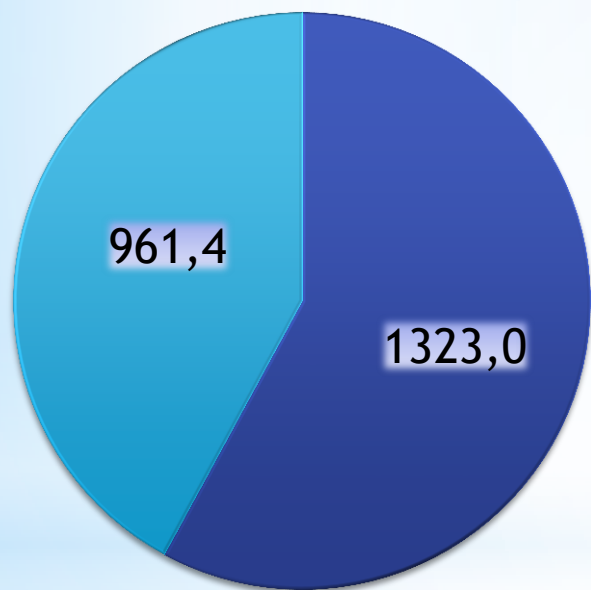

Перепись населения в Крымском федеральном округе

ЧИСЛЕННОСТЬ ГОРОДСКОГО И СЕЛЬСКОГО НАСЕЛЕНИЯ (ТЫС. ЧЕЛОВЕК)