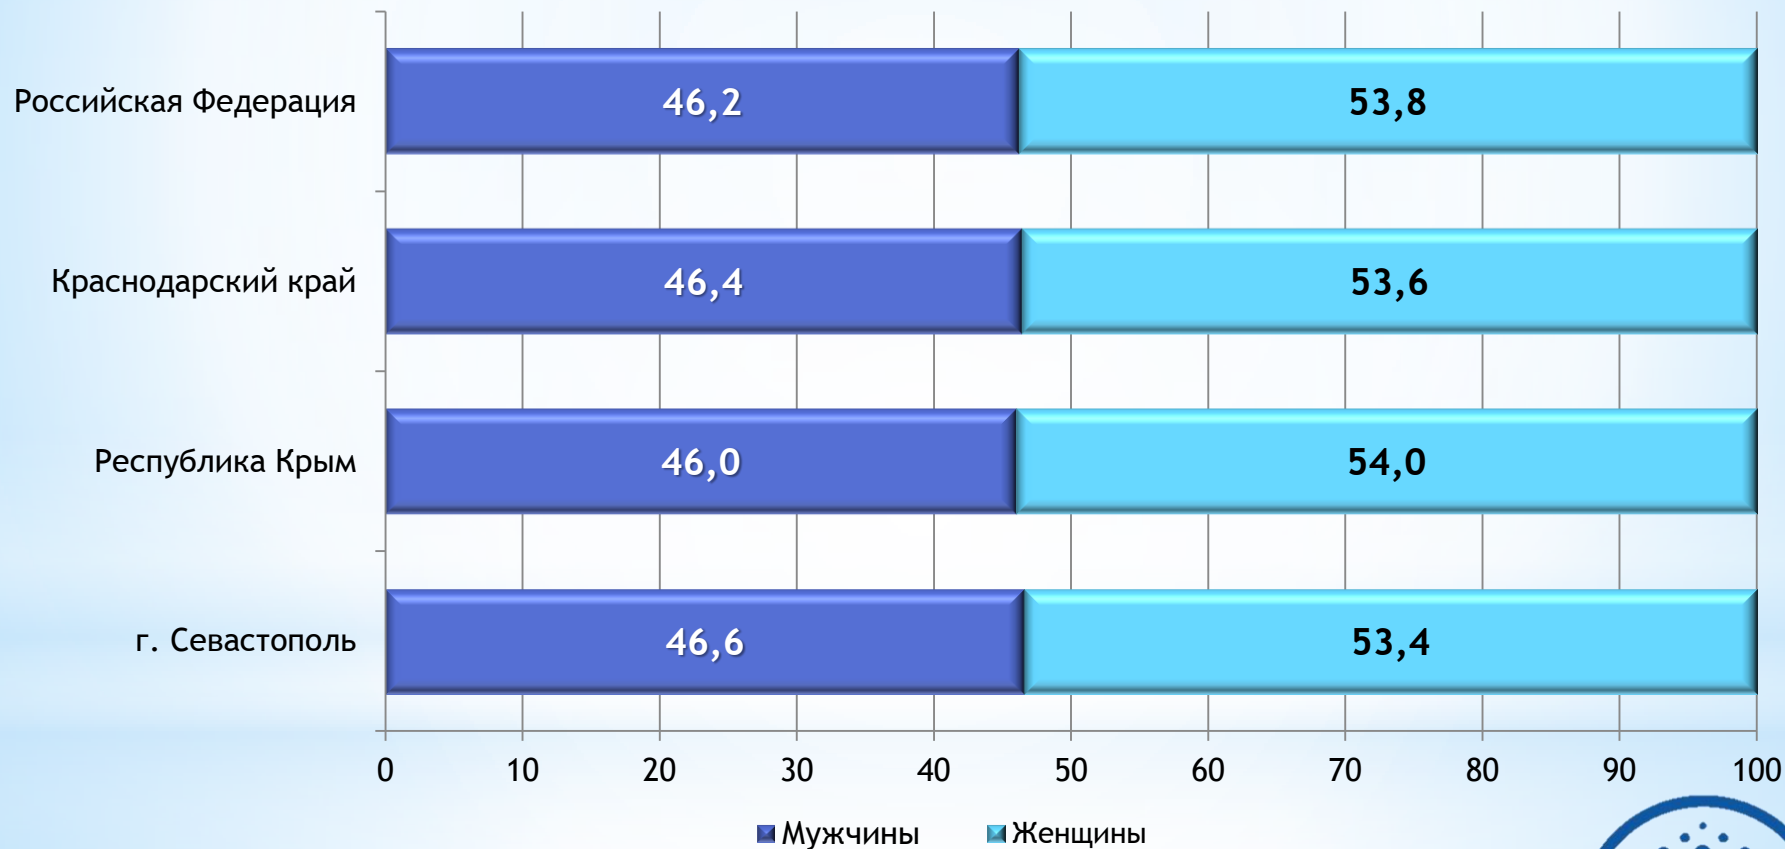

Перепись населения в Крымском федеральном округе

СООТНОШЕНИЕ МУЖЧИН И ЖЕНЩИН (ПРОЦЕНТЫ)