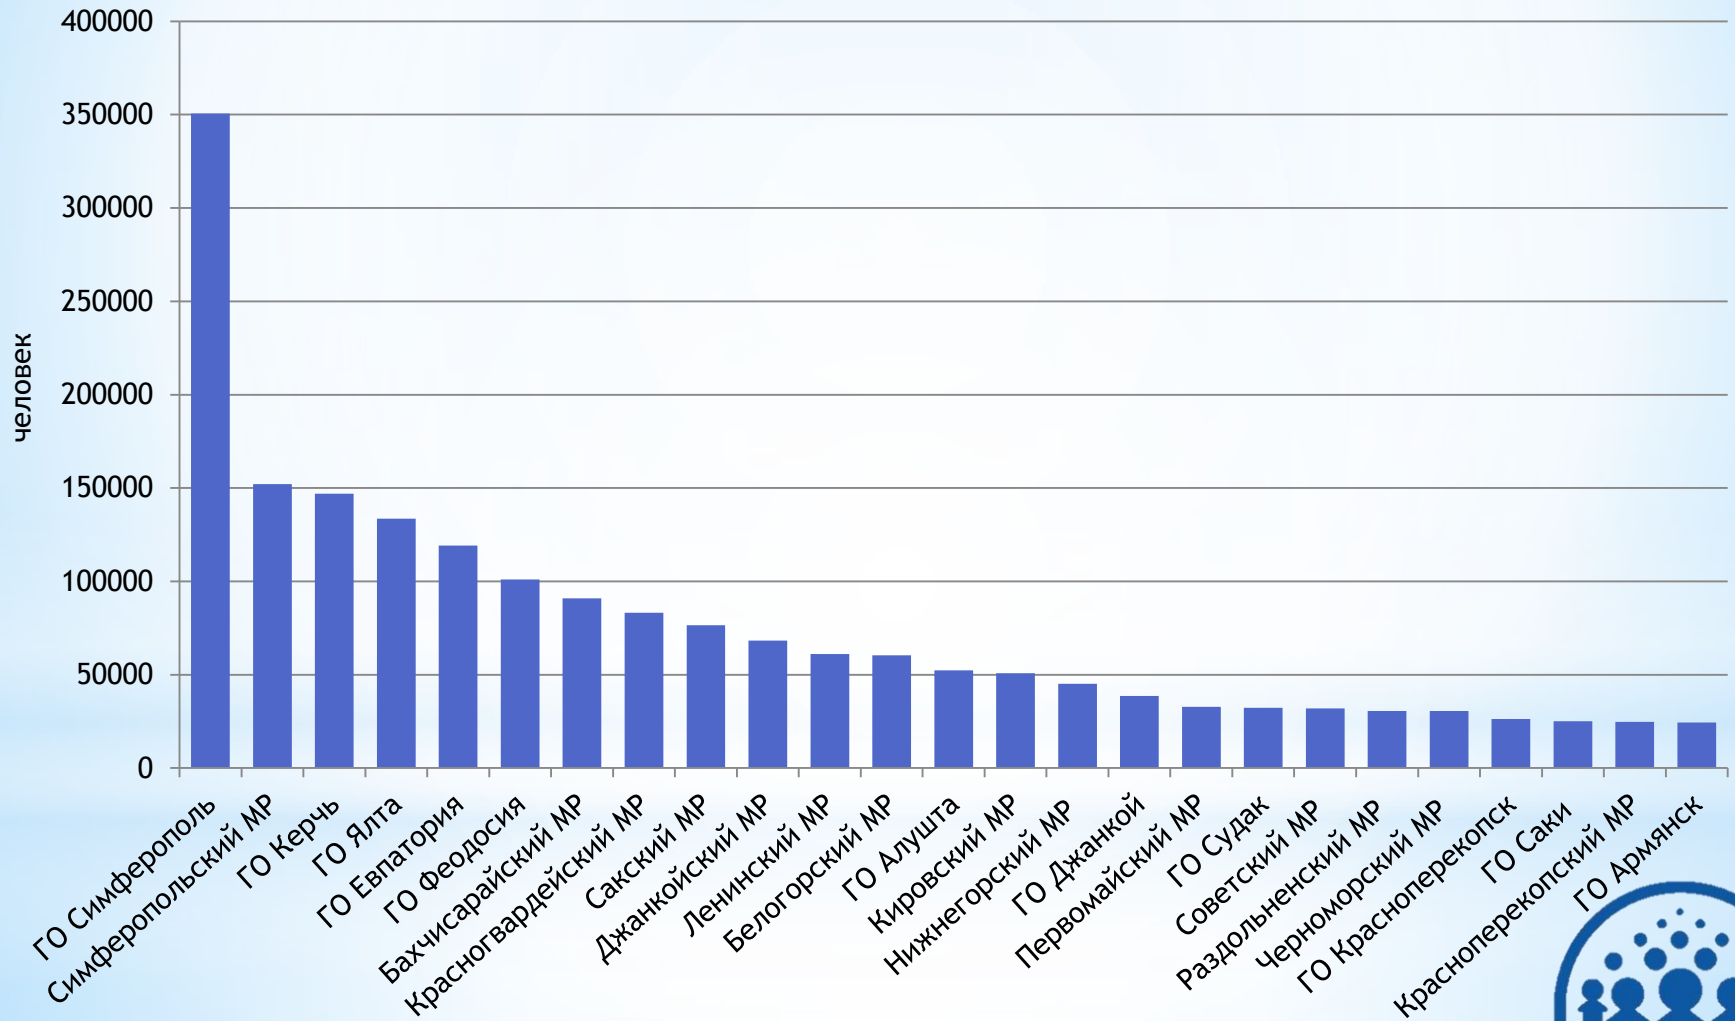

Перепись населения в Крымском федеральном округе

ЧИСЛЕННОСТЬ ПОСТОЯННОГО НАСЕЛЕНИЯ РЕСПУБЛИКИ КРЫМ