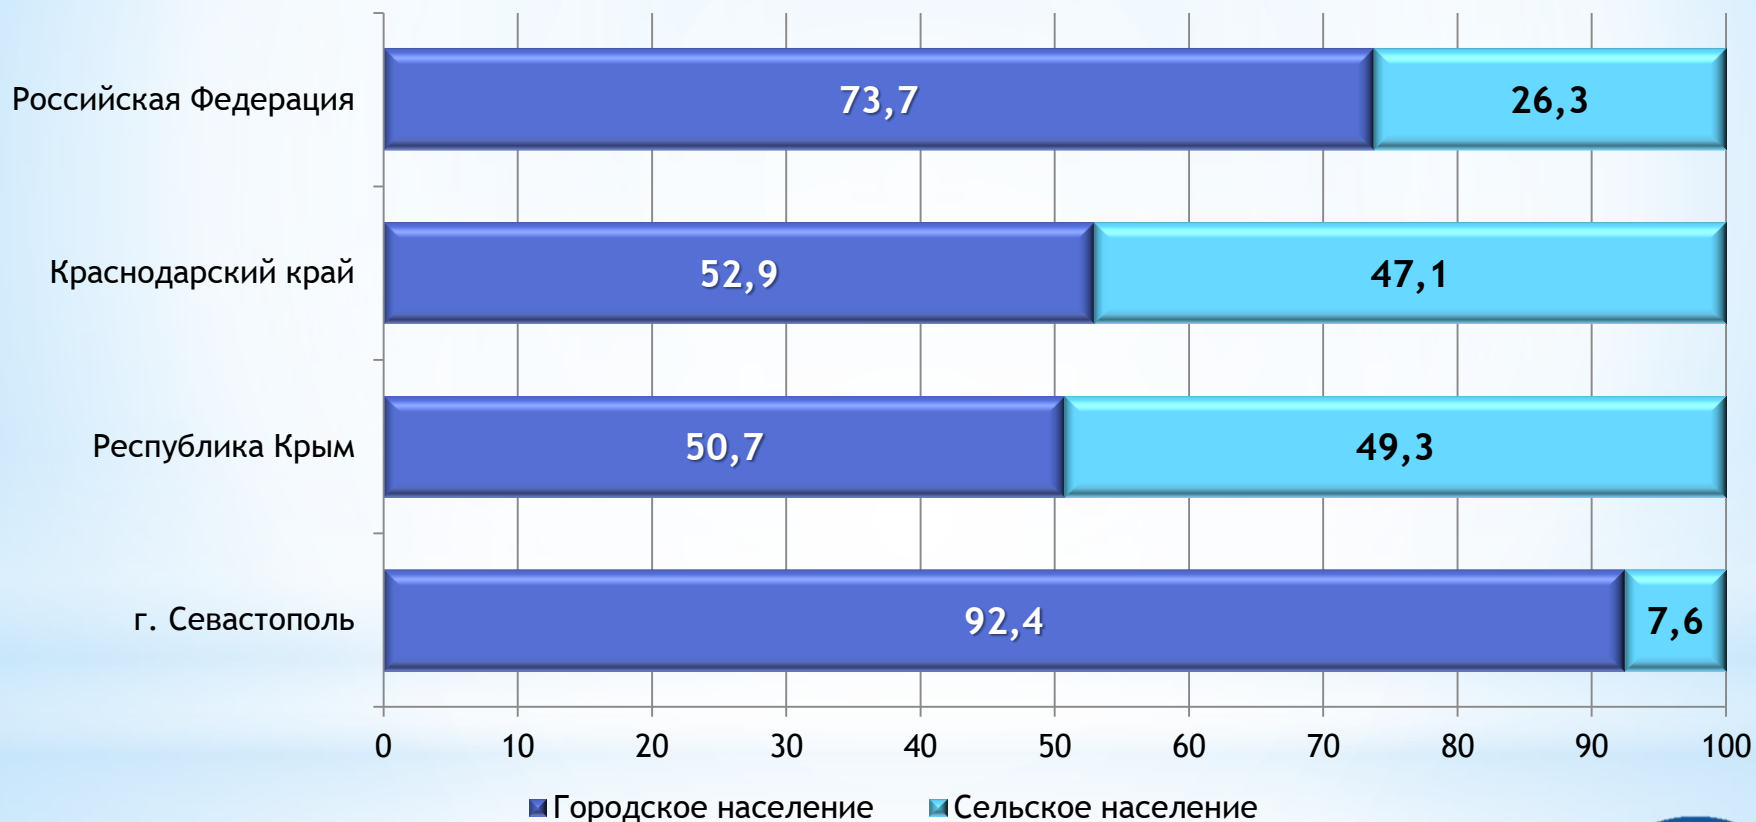

Перепись населения в Крымском федеральном округе

СООТНОШЕНИЕ ГОРОДСКОГО И СЕЛЬСКОГО НАСЕЛЕНИЯ (ПРОЦЕНТЫ)