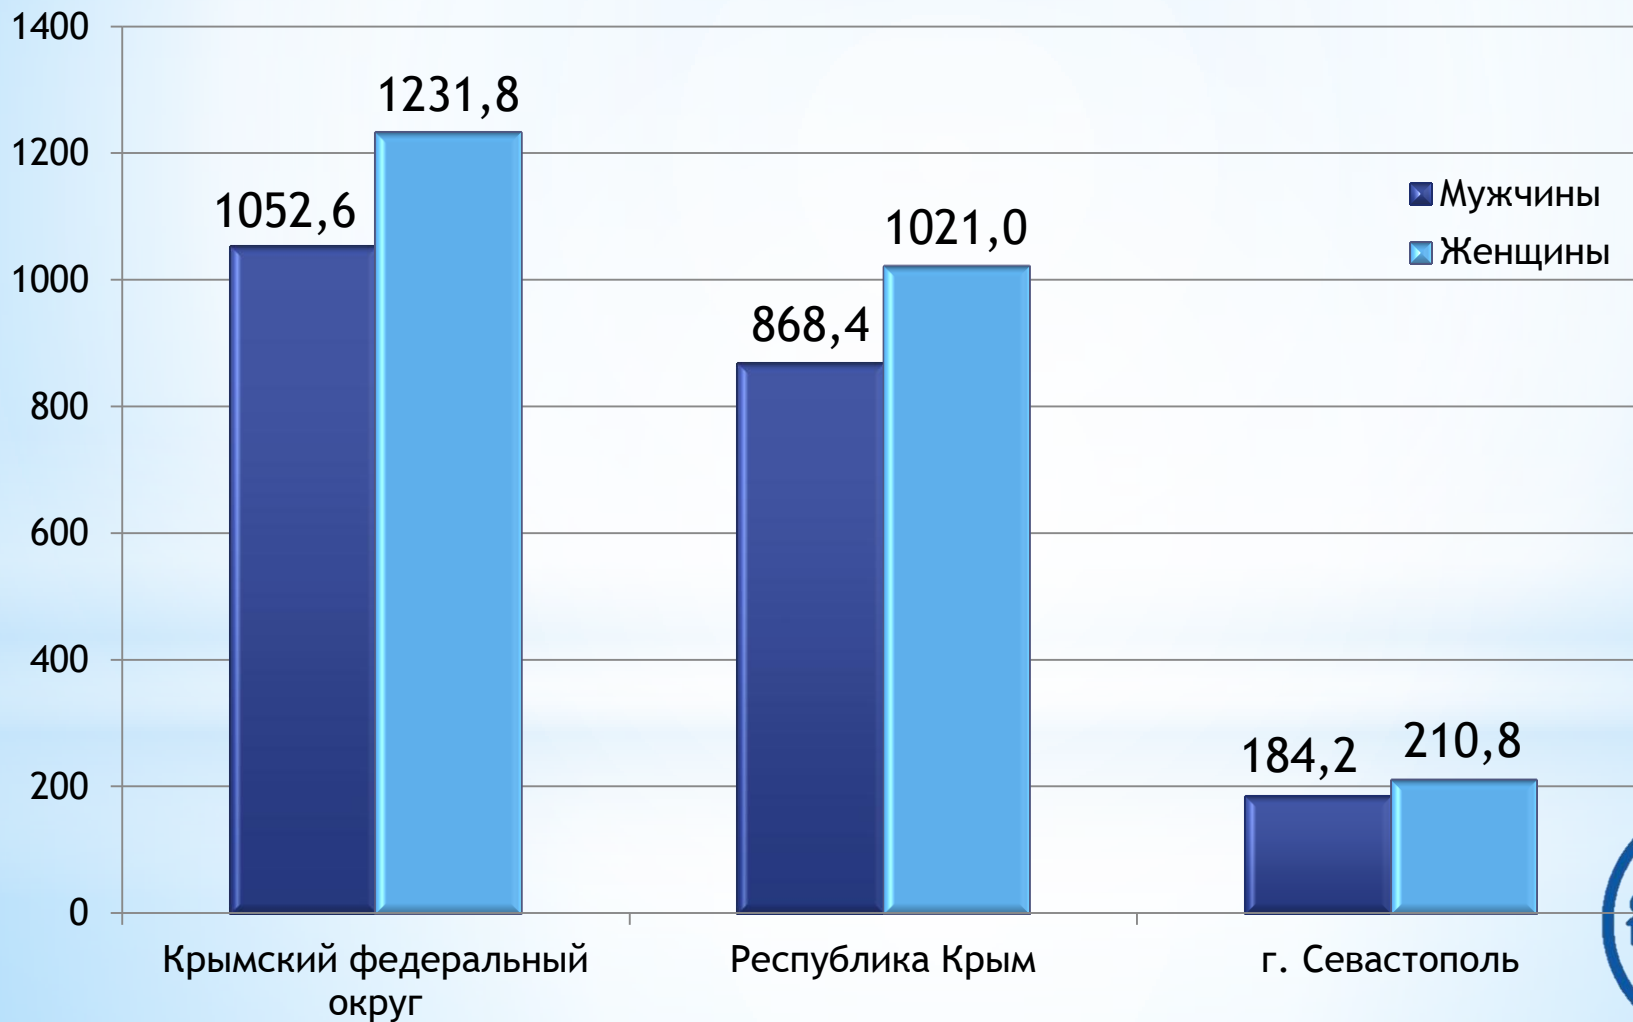

Перепись населения в Крымском федеральном округе

ЧИСЛЕННОСТЬ МУЖЧИН И ЖЕНЩИН В КРЫМСКОМ ФЕДЕРАЛЬНОМ ОКРУГЕ (ТЫС. ЧЕЛОВЕК)