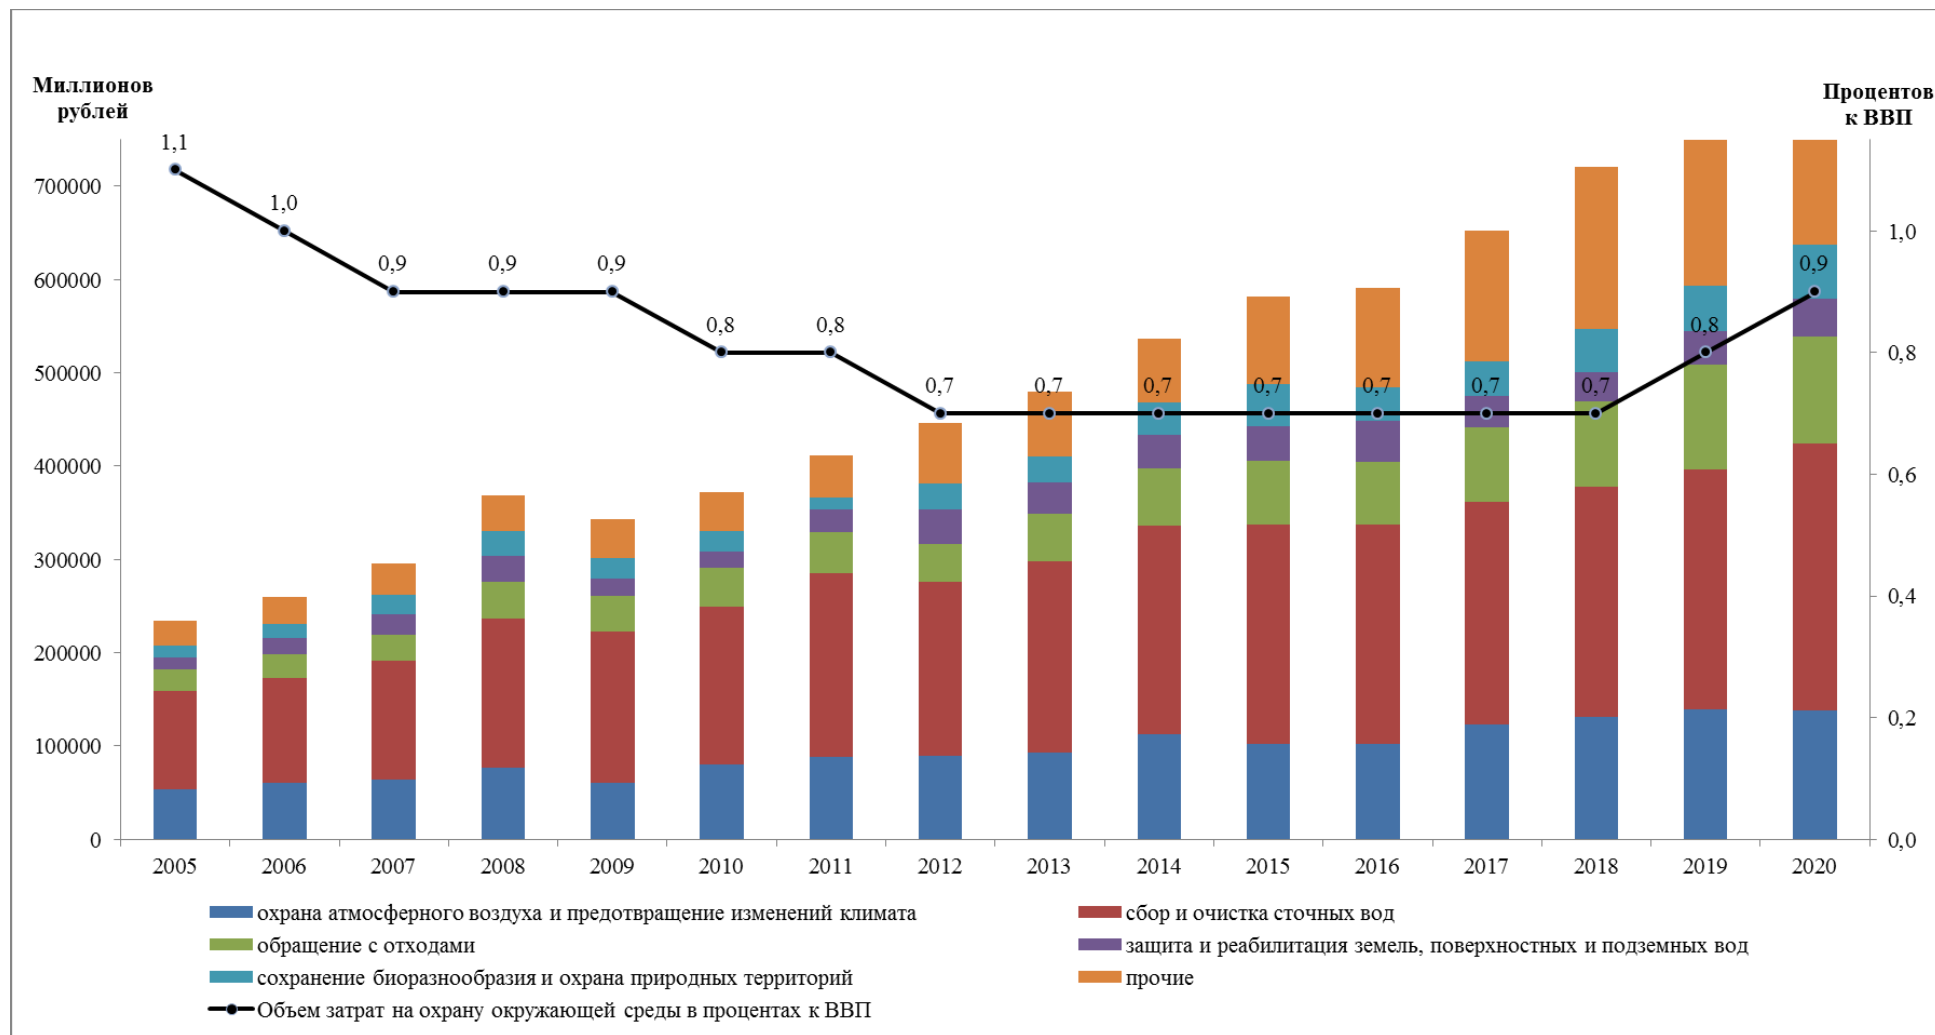

РАСХОДЫ НА ОХРАНУ ОКРУЖАЮЩЕЙ СРЕДЫ (в фактически действовавших ценах; миллионов рублей)

СТРУКТУРА РАСХОДОВ НА ОХРАНУ ОКРУЖАЮЩЕЙ СРЕДЫ в 2020 г.

(в % к общему объему расходов на охрану окружающей среды)

По направлениям природоохранной деятельности

По секторам