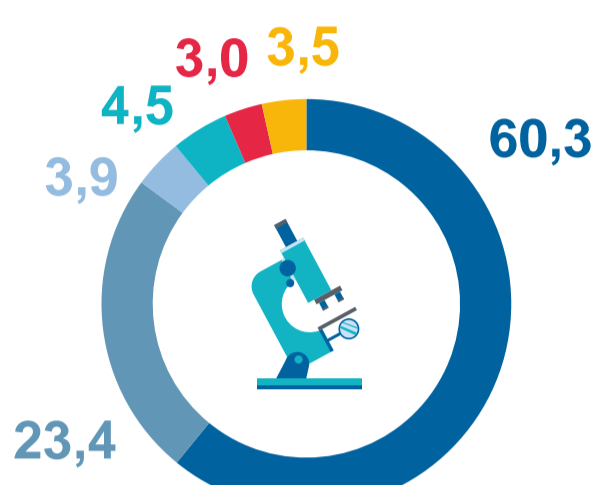

Кадры науки

Персонал, занятый исследованиями и разработками, тыс. человек

2010

2020

- исследователи
- технические
- вспомогательный персонал
- прочий персонал

Распределение исследователей по областям науки, %

2010

2020

- технические
- естественные
- гуманитарные
- медицинские
- общественные
- сельскохозяйственные

Удельный вес кандидатов общественных наук

7,5%
2010

в 1,6 раз

12,8%
2020

Возраст исследователей, %

Выдано патентов на промышленные образцы

в 1,4 раза

Разработанные передовые производственные технологии

в 2,3 раза

- Выдано патентов на промышленный образцы
- Разработанные передовые производственные технологии