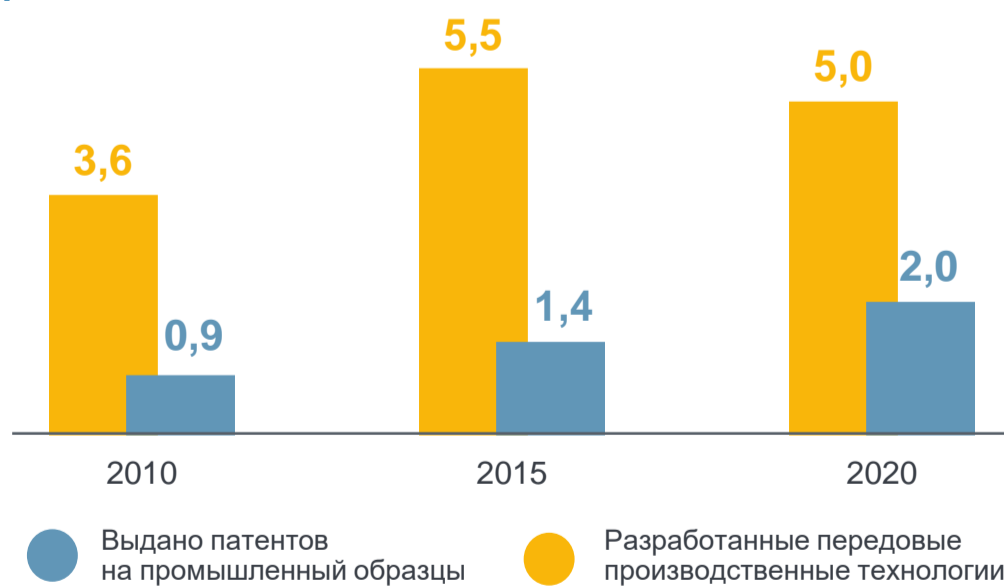

2010

2020

- технические
- естественные
- гуманитарные
- медицинские
- общественные
- сельскохозяйственные

Удельный вес кандидатов общественных наук

7,5%
2010

в 1,6 раз

12,8%
2020

Возраст исследователей, %

2010

2020

Исследователи до 39 лет, тыс. человек

131
2010

в 1,2 раза

153
2020

Результативность науки

В 2020 г. по сравнению с 2010 г.

Выдано патентов на промышленные образцы

в 1,4 раза

Разработанные передовые производственные технологии

в 2,3 раза

- Выдано патентов на промышленный образцы
- Разработанные передовые производственные технологии