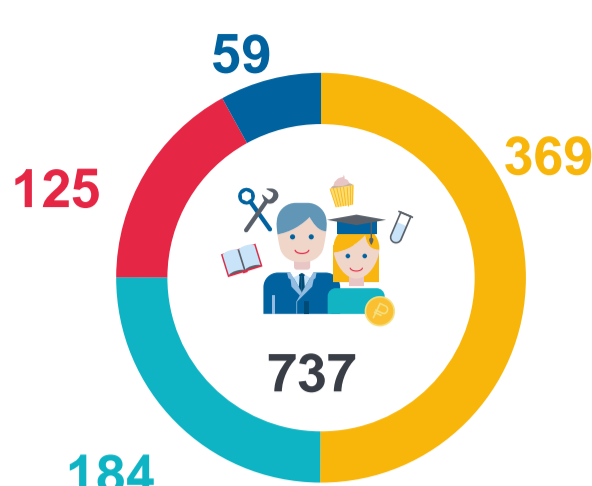

Кадры науки

Персонал, занятый исследованиями и разработками, тыс. человек

2010

2020

- исследователи
- технические
- вспомогательный персонал
- прочий персонал

Распределение исследователей по областям науки, %

2010

2020

- технические
- естественные
- гуманитарные
- медицинские
- общественные
- сельскохозяйственные

Удельный вес кандидатов общественных наук

7,5%
2010

в 1,6 раз

12,8%
2020

Возраст исследователей, %

2010

2020

Исследователи до 39 лет, тыс. человек

131
2010

в 1,2 раза

153
2020

Результативность науки

В 2020 г. по сравнению с 2010 г.