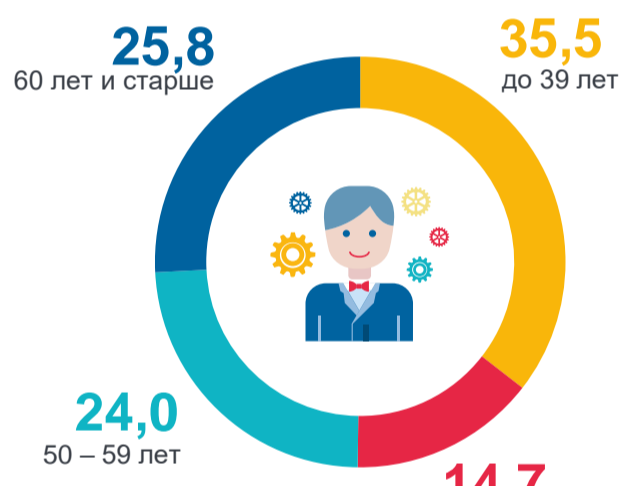

2010

2020

- технические
- естественные
- гуманитарные
- медицинские
- общественные
- сельскохозяйственные

Удельный вес кандидатов общественных наук

7,5%
2010

в 1,6 раз

12,8%
2020

Возраст исследователей, %