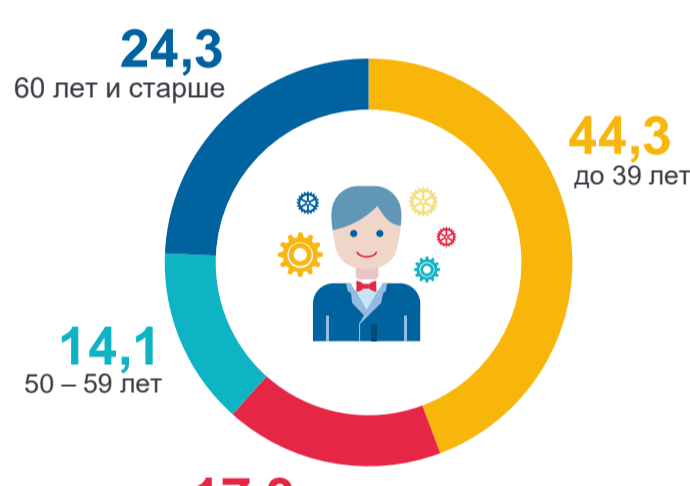

2020

Исследователи до 39 лет, тыс. человек

131
2010

в 1,2 раза

153
2020

Результативность науки

В 2020 г. по сравнению с 2010 г.

Выдано патентов на промышленные образцы

в 1,4 раза

Разработанные передовые производственные технологии

в 2,3 раза