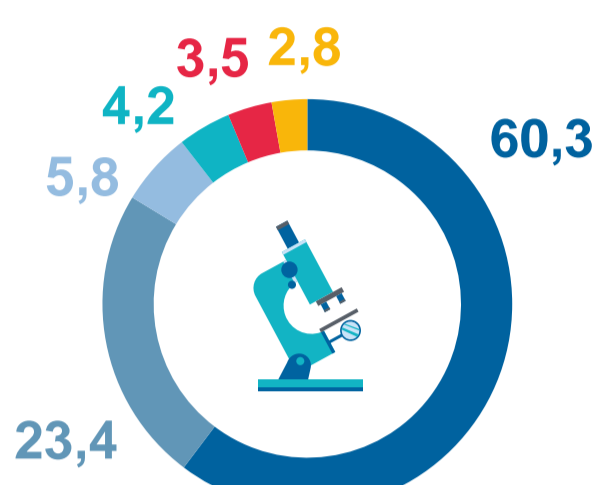

Кадры науки

Персонал, занятый исследованиями и разработками, тыс. человек

2010

2020

- исследователи
- технические
- вспомогательный персонал
- прочий персонал

Распределение исследователей по областям науки, %

2010

2020

- технические
- естественные
- гуманитарные
- медицинские
- общественные
- сельскохозяйственные

Удельный вес кандидатов общественных наук

7,5%
2010

в 1,6 раз

12,8%
2020

Возраст исследователей, %

Выдано патентов на промышленные образцы

в 1,4 раза

Разработанные передовые производственные технологии

в 2,3 раза

- Выдано патентов на промышленный образцы
- Разработанные передовые производственные технологии