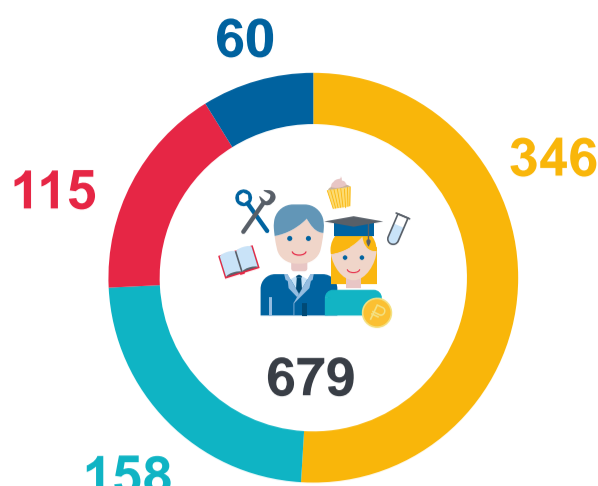

Кадры науки

Персонал, занятый исследованиями и разработками, тыс. человек

2010

2020

- исследователи
- технические
- вспомогательный персонал
- прочий персонал

Распределение исследователей по областям науки, %

2010

2020

- технические
- естественные
- гуманитарные
- медицинские
- общественные
- сельскохозяйственные

Удельный вес кандидатов общественных наук

7,5%
2010

в 1,6 раз

12,8%
2020

Возраст исследователей, %

2010

2020

Исследователи до 39 лет, тыс. человек

131
2010

в 1,2 раза

153
2020

Результативность науки

В 2020 г. по сравнению с 2010 г.

в 2,2 раза

2010

2020

всего

- средства предпринимательского сектора
- собственные средства
- средства бюджетов всех уровней