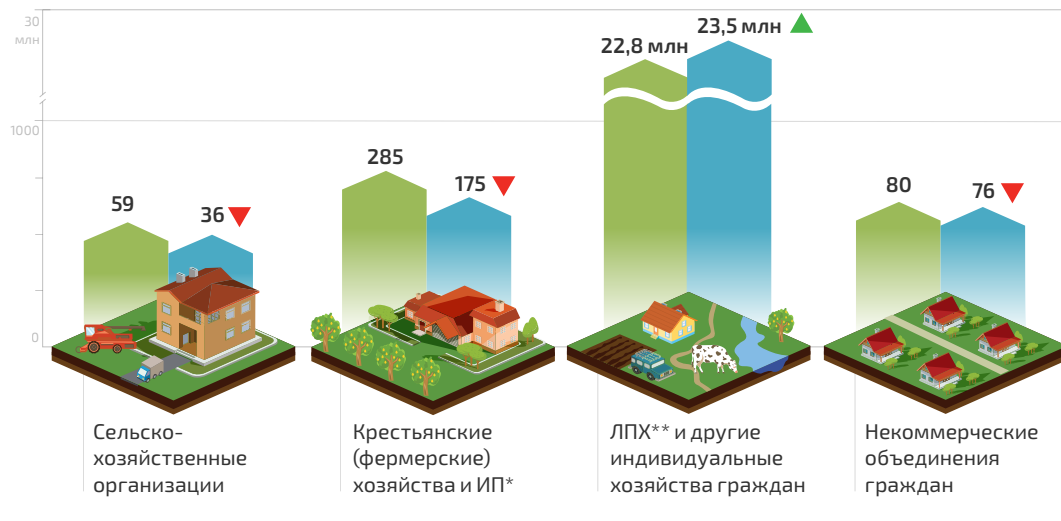

ПРЕДВАРИТЕЛЬНЫЕ ИТОГИ ВСЕРОССИЙСКОЙ СЕЛЬСКОХОЗЯЙСТВЕННОЙ ПЕРЕПИСИ 2016 ГОДА

ЧИСЛО СЕЛЬСКОХОЗЯЙСТВЕННЫХ ОРГАНИЗАЦИЙ/ХОЗЯЙСТВ (тыс.)

ПЛОЩАДЬ СЕЛЬСКОХОЗЯЙСТВЕННЫХ УГОДИЙ ПО КАТЕГОРИЯМ ХОЗЯЙСТВ (тыс. га)

ПОСЕВНАЯ ПЛОЩАДЬ ПО ВИДАМ СЕЛЬХОЗКУЛЬТУР (тыс. га)